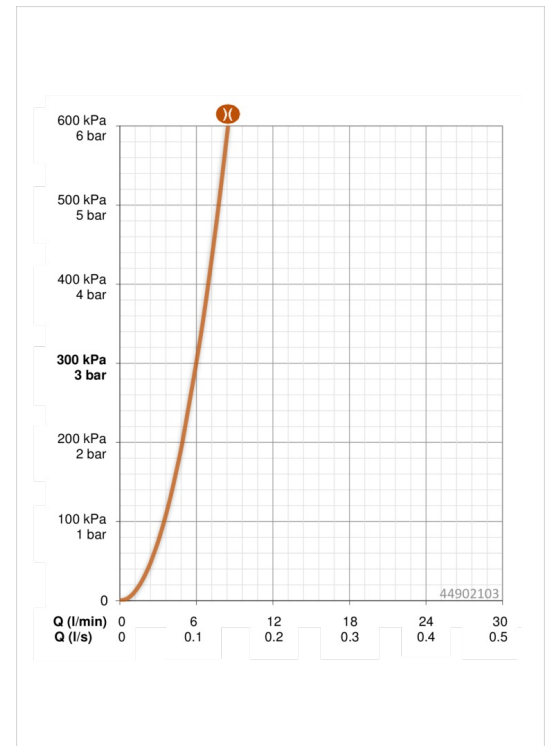

HANSASTELA

FERTIGSET FÜR WASCHTISCH-BATTERIE

44902103

EAN: 4015474256972

- Badezimmer
- Einhebelmischer, Fertigmontageset
- Chrom
- Feststehender Auslauf
- Einhandbedienhebel/Griff, Hebel mit W+K-Kennzeichnung, Pinhebel
- Schwallauslauf

Technische Daten

Durchflusseigenschaften

Durchfluss bei 3 bar (mit Durchflussbegrenzer) **6.0 l/min**

Technische Eigenschaften

DN-Größe (Nennmaß)
Warmwasserversorgung
Arbeitsdruck

DN15
max. +90°C
0.5-10 bar

Vorschriften

EN Standard

EN 817