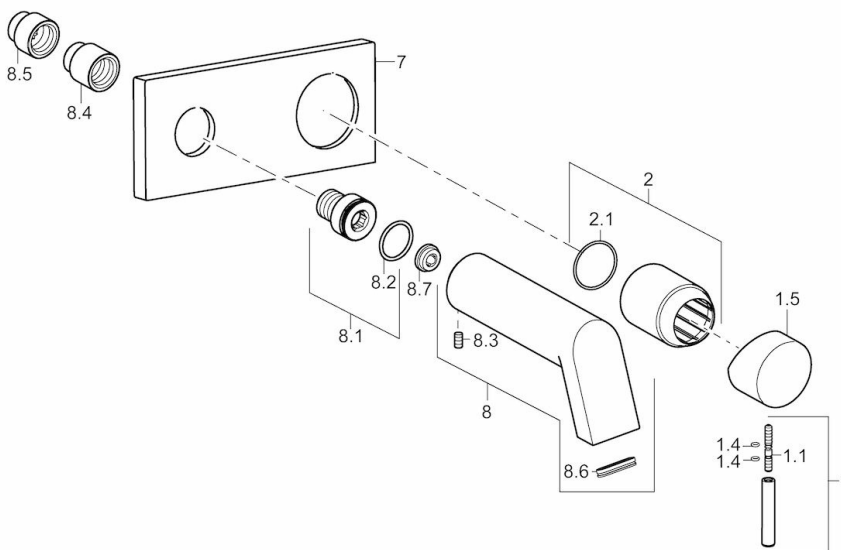

Technische Daten

Durchflusseigenschaften

Durchfluss bei 3 bar (mit Durchflussbegrenzer) **6.0 l/min**

Technische Eigenschaften

DN-Größe (Nennmaß)
Warmwasserversorgung
Arbeitsdruck

DN15
max. +90°C
0.5-10 bar

Vorschriften

EN Standard

EN 817

Ersatzteile

SP44902103

	Name	Art.-Nr.
1	Hebel, 45 mm (2011-)	59913272
1.1	Schraube, M5x28, SW2.5, (2011-59913273)	
1.4	O-Ring, d 3 X d 1,5	59913100
1.5	Abdeckkappe, (2011-)	59913271
2	Abdeckkappe, (2011-)	59912511
2.1	O-Ring, 41 X 3	59913215
2.7	Deckplatte Halter	59913697
2.8	Schraube, M4 x 55	59913698
7	Rosette, 175x175 mm	59913868
8	Auslauf, L=160	59913174
8.1	Gewindehülse, G1/2, SW12	59913867
8.2	O-Ring, d 25.0 x d 2.5	59905053
8.3	Schraube, d 6x5, SW3	59912916
8.4	Verlängerungsschraubensatz, G1/2, SW12, 20 mm	59913864
8.5	Verlängerungsschraubensatz, G1/2, SW12, 15 mm	59913863
8.6	Luftsprudler	59913082
8.7	Durchflussbegrenzer, 4L/min	59912951