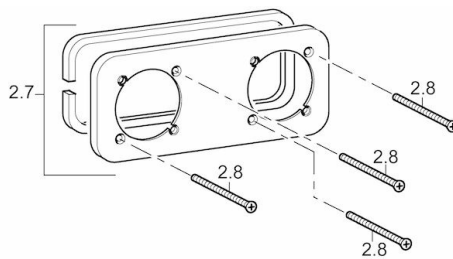

Technische Daten

Durchflusseigenschaften

Durchfluss bei 3 bar (mit Durchflussbegrenzer) **6.0 l/min**

Technische Eigenschaften

DN-Größe (Nennmaß)
Warmwasserversorgung
Arbeitsdruck

DN15
max. +90°C
0.5-10 bar

Vorschriften

EN Standard

EN 817

Ersatzteile

SP44902103

	Name	Art.-Nr.
1	Hebel, 45 mm (2011-)	59913272
1.1	Schraube, M5x28, SW2.5, (2011-59913273)	
1.4	O-Ring, d 3 X d 1,5	59913100
1.5	Abdeckkappe, (2011-)	59913271
2	Abdeckkappe, (2011-)	59912511
2.1	O-Ring, 41 X 3	59913215
2.7	Deckplatte Halter	59913697
2.8	Schraube, M4 x 55	59913698
7	Rosette, 175x175 mm	59913868
8	Auslauf, L=160	59913174
8.1	Gewindehülse, G1/2, SW12	59913867
8.2	O-Ring, d 25.0 x d 2.5	59905053
8.3	Schraube, d 6x5, SW3	59912916
8.4	Verlängerungsschraubensatz, G1/2, SW12, 20 mm	59913864
8.5	Verlängerungsschraubensatz, G1/2, SW12, 15 mm	59913863
8.6	Luftsprudler	59913082
8.7	Durchflussbegrenzer, 4L/min	59912951