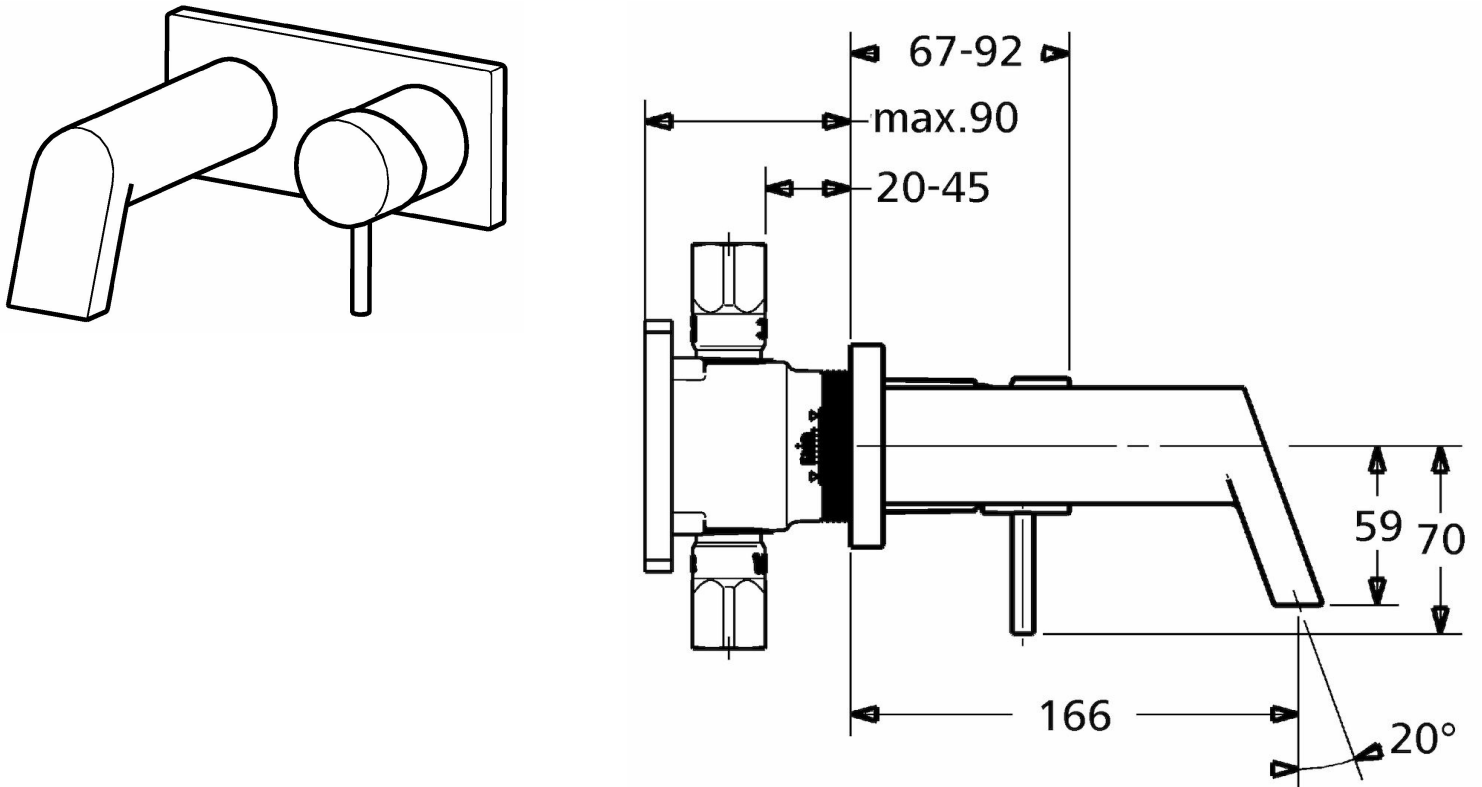

HANSASTELA

FERTIGSET FÜR WASCHTISCH-BATTERIE

44902103

EAN: 4015474256972

- Badezimmer
- Einhebelmischer, Fertigmontageset
- Chrom
- Feststehender Auslauf
- Einhandbedienhebel/Griff, Hebel mit W+K-Kennzeichnung, Pinhebel
- Schwallauslauf

Technische Daten

Durchflusseigenschaften

Durchfluss bei 3 bar (mit Durchflussbegrenzer) **6.0 l/min**

Technische Eigenschaften

DN-Größe (Nennmaß)
Warmwasserversorgung
Arbeitsdruck

DN15
max. +90°C
0.5-10 bar

Vorschriften

EN Standard

EN 817

Ersatzteile

SP44902103

	Name	Art.-Nr.
1	Hebel, 45 mm (2011-)	59913272
1.1	Schraube, M5x28, SW2.5, (2011-59913273)	
1.4	O-Ring, d 3 X d 1,5	59913100
1.5	Abdeckkappe, (2011-)	59913271
2	Abdeckkappe, (2011-)	59912511
2.1	O-Ring, 41 X 3	59913215
2.7	Deckplatte Halter	59913697
2.8	Schraube, M4 x 55	59913698
7	Rosette, 175x175 mm	59913868
8	Auslauf, L=160	59913174
8.1	Gewindehülse, G1/2, SW12	59913867
8.2	O-Ring, d 25.0 x d 2.5	59905053
8.3	Schraube, d 6x5, SW3	59912916
8.4	Verlängerungsschraubensatz, G1/2, SW12, 20 mm	59913864
8.5	Verlängerungsschraubensatz, G1/2, SW12, 15 mm	59913863
8.6	Luftsprudler	59913082
8.7	Durchflussbegrenzer, 4L/min	59912951