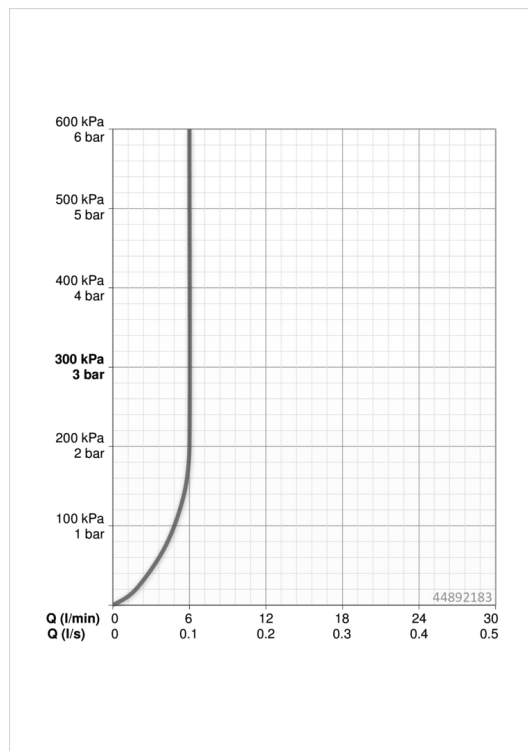

EAN: 4057304014772
static.hansa.com/44892183

- Wastafel
- Eengreeps, Afbouwset
- Wandmontage voor inbouwunit
- Chroom
- Vaste uitloop
- PCA® perlator voor een drukonafhankelijke doorstroom, CACHE® perlator geïntegreerd in kraanhuis
- Eengreeps bediend, Hendel met warm-koud-aanduiding
- Squarewallrosette, Sleeve

Technische gegevens

Doorstromingseigenschappen

Doorstroomhoeveelheid bij 3 bar (met debietregelaar) **6.0 l/min**

Technische eigenschappen

DN-maat **DN 15**
Warmwatertoevoer **max. +90°C**
Werkdruk **0.5-10 bar**
Projection **190 mm**
Materiaal **brass**

Voorschriften

EN-norm **EN 817**
Geluidsklasse **I (ISO 3822)**