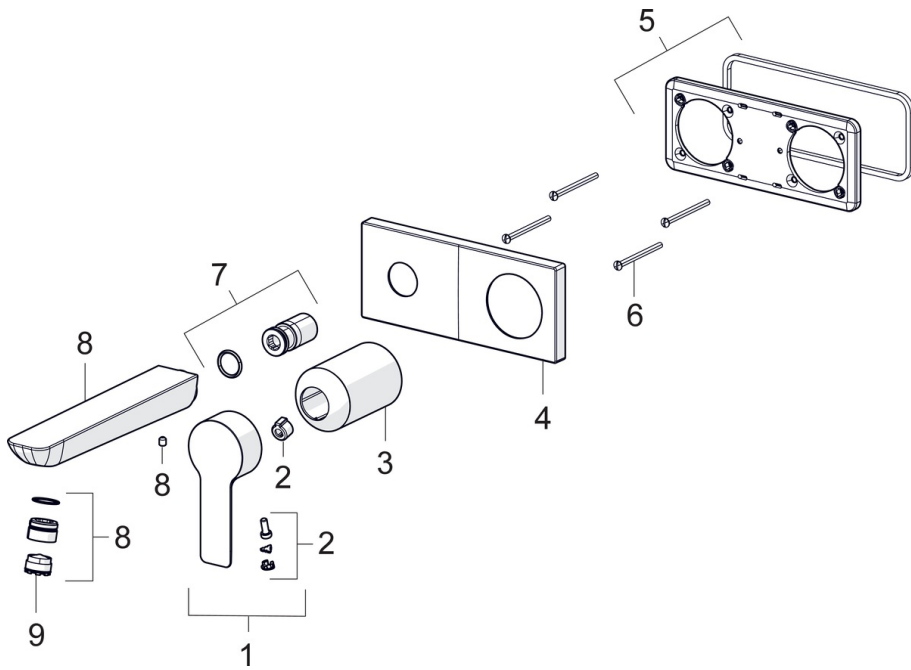

EAN: 4057304014772
static.hansa.com/44892183

- Wastafel
- Eengreeps, Afbouwset
- Wandmontage voor inbouwunit
- Chroom
- Vaste uitloop
- PCA® perlator voor een drukonafhankelijke doorstroom, CACHE® perlator geïntegreerd in kraanhuis
- Eengreeps bediend, Hendel met warm-koud-aanduiding
- Squarewallrosette, Sleeve

Technische gegevens

Doorstromingseigenschappen

Doorstroomhoeveelheid bij 3 bar (met debietregelaar) **6.0 l/min**

Technische eigenschappen

DN-maat **DN 15**
 Warmwatertoevoer **max. +90°C**
 Werkdruk **0.5-10 bar**
 Projection **190 mm**
 Materiaal **brass**

Voorschriften

EN-norm **EN 817**
 Geluidsklasse **I (ISO 3822)**

Reserveonderdelen

SP44892183

	Naam	Code
01	Hendel Chroom	1004277V
02	Sierdop	59914573
03	Rosassen Chroom	59914572
04	Afdeksplaat, 175 x 75 Chroom	59913866
05	Cover plate holder	59913697
06	Schroef, M4 x 55	59913698
07	Schroefmof, G1/2	59913865
08	Uitloop, L=180 Chroom	59913730
09	Mousseur, M18.5x1, TJ	59913366