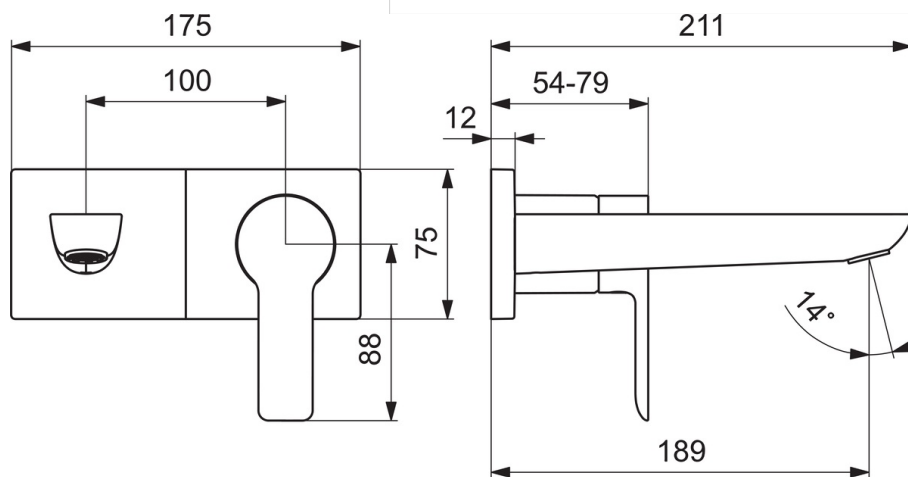

EAN: 4057304014772
static.hansa.com/44892183

- Wastafel
- Eengreeps, Afbouwset
- Wandmontage voor inbouwunit
- Chroom
- Vaste uitloop
- PCA® perlator voor een drukonafhankelijke doorstroom, CACHE® perlator geïntegreerd in kraanhuis
- Eengreeps bediend, Hendel met warm-koud-aanduiding
- Squarewallrosette, Sleeve

Technische gegevens

Doorstromingseigenschappen

Doorstroomhoeveelheid bij 3 bar (met debietregelaar) **6.0 l/min**

Technische eigenschappen

DN-maat **DN 15**
 Warmwatertoevoer **max. +90°C**
 Werkdruk **0.5-10 bar**
 Projection **190 mm**
 Materiaal **brass**

Voorschriften

EN-norm **EN 817**
 Geluidsklasse **I (ISO 3822)**

Reserveonderdelen

SP44892183

	Naam	Code
01	Hendel Chroom	1004277V
02	Sierdop	59914573
03	Rosassen Chroom	59914572
04	Afdeksplaat, 175 x 75 Chroom	59913866
05	Cover plate holder	59913697
06	Schroef, M4 x 55	59913698
07	Schroefmof, G1/2	59913865
08	Uitloop, L=180 Chroom	59913730
09	Mousseur, M18.5x1, TJ	59913366