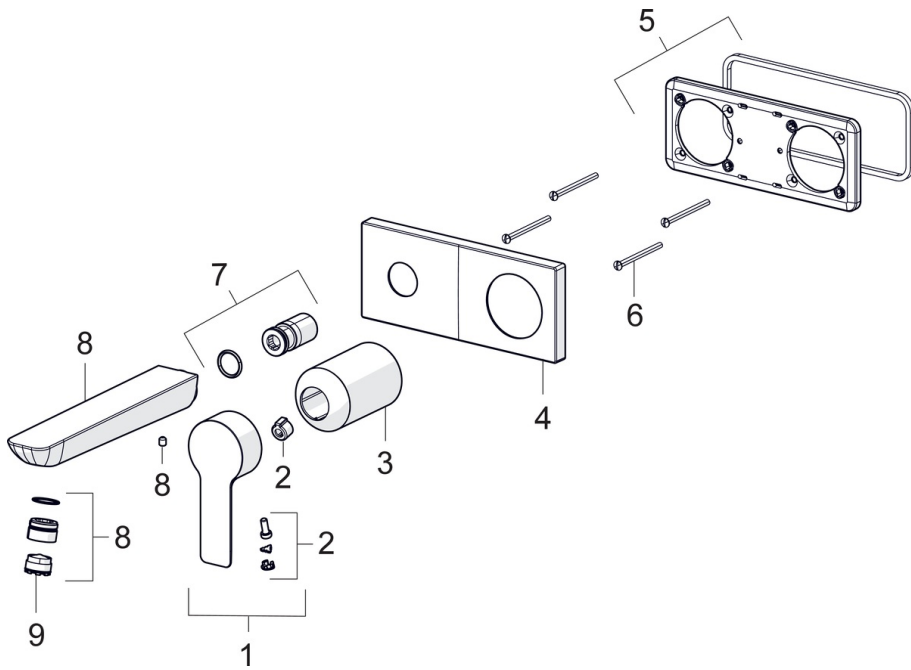

EAN: 4057304014772
static.hansa.com/44892183

- Washbasin
- Einhebelmischer, Fertigmontageset
- Wandmontage für Unterputz-Einbaukörper
- Chrom
- Feststehender Auslauf
- PCA® konstante Durchflussleistung unabhängig vom Fließdruck, CACHE® Strahlregler, ohne Mundstück direkt in den Armaturenauslauf geschraubt
- Einhandbedienhebel/Griff, Hebel mit W+K-Kennzeichnung
- Squarewallrosette, Sleeve

Technische Daten

Durchflusseigenschaften

Durchfluss bei 3 bar (mit Durchflussregler) **6.0 l/min**

Technische Eigenschaften

DN-Größe (Nennmaß) **DN 15**
 Warmwasserversorgung **max. +90°C**
 Arbeitsdruck **0.5-10 bar**
 Projection **190 mm**
 Werkstoff **Messing**

Vorschriften

EN Standard **EN 817**
 Geräuschklasse **I (ISO 3822)**

Ersatzteile

SP44892183

	Name	Art.-Nr.
01	Hebel	1004277V
02	Dekorkappe	59914573
03	Abdeckhülse	59914572
04	Deckplatte, 175 x 75	59913866
05	Deckplatte Halter	59913697
06	Schraube, M4 x 55	59913698
07	Gewindehülse, G1/2	59913865
08	Auslauf, L=180	59913730
09	Luftsprudler, M18.5x1, Tj	59913366