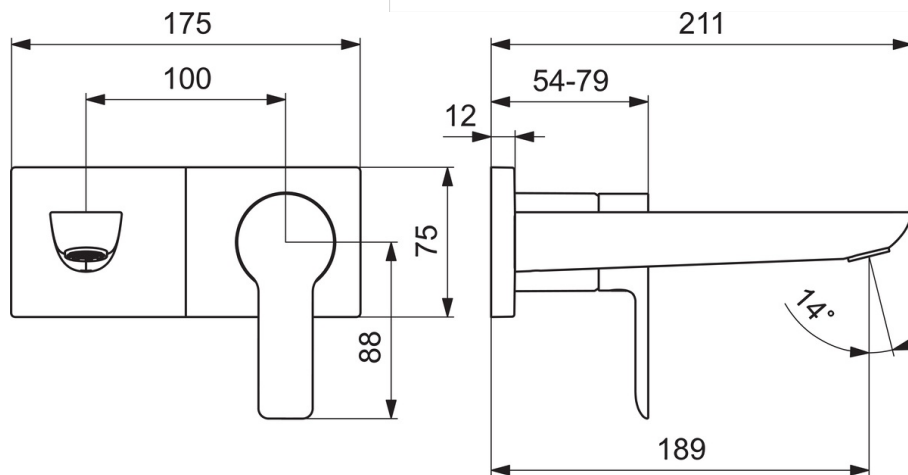

EAN: 4057304014772
static.hansa.com/44892183

- Washbasin
- Einhebelmischer, Fertigmontageset
- Wandmontage für Unterputz-Einbaukörper
- Chrom
- Feststehender Auslauf
- PCA® konstante Durchflussleistung unabhängig vom Fließdruck, CACHE® Strahlregler, ohne Mundstück direkt in den Armaturenauslauf geschraubt
- Einhandbedienhebel/Griff, Hebel mit W+K-Kennzeichnung
- Squarewallrosette, Sleeve

Technische Daten

Durchflusseigenschaften

Durchfluss bei 3 bar (mit Durchflussregler) **6.0 l/min**

Technische Eigenschaften

DN-Größe (Nennmaß) **DN 15**
 Warmwasserversorgung **max. +90°C**
 Arbeitsdruck **0.5-10 bar**
 Projection **190 mm**
 Werkstoff **Messing**

Vorschriften

EN Standard **EN 817**
 Geräuschklasse **I (ISO 3822)**

Ersatzteile

SP44892183

	Name	Art.-Nr.
01	Hebel	1004277V
02	Dekorkappe	59914573
03	Abdeckhülse	59914572
04	Deckplatte, 175 x 75	59913866
05	Deckplatte Halter	59913697
06	Schraube, M4 x 55	59913698
07	Gewindehülse, G1/2	59913865
08	Auslauf, L=180	59913730
09	Luftsprudler, M18.5x1, Tj	59913366