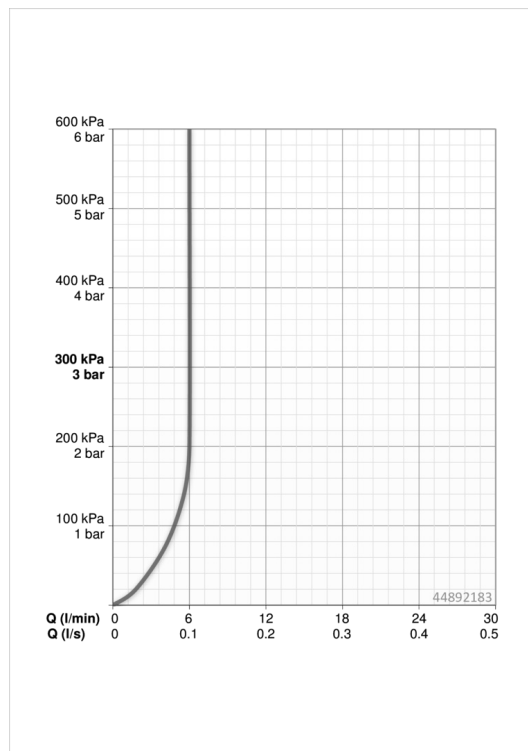

EAN: 4057304014772
static.hansa.com/44892183

- Washbasin
- Einhebelmischer, Fertigmontageset
- Wandmontage für Unterputz-Einbaukörper
- Chrom
- Feststehender Auslauf
- PCA® konstante Durchflussleistung unabhängig vom Fließdruck, CACHE® Strahlregler, ohne Mundstück direkt in den Armaturenauslauf geschraubt
- Einhandbedienhebel/Griff, Hebel mit W+K-Kennzeichnung
- Squarewallrosette, Sleeve

Technische Daten

Durchflusseigenschaften

Durchfluss bei 3 bar (mit Durchflussregler) **6.0 l/min**

Technische Eigenschaften

DN-Größe (Nennmaß) **DN 15**
Warmwasserversorgung **max. +90°C**
Arbeitsdruck **0.5-10 bar**
Projection **190 mm**
Werkstoff **Messing**

Vorschriften

EN Standard **EN 817**
Geräuschklasse **I (ISO 3822)**