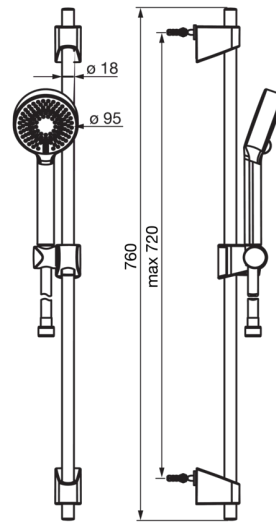

HANSABASICJET

DOUCHESET

44780233

EAN: 4057304002519

- Badkamer, Douche
- Chroom
- Draaiknop omstelling

- Handdouche, Glijstang, Verstelbare bevestiging glijstang, Doucheslang (1750 mm), Eco debiet control
- Verfrissend, Ontspannend, Sensitive
- Beschermttechnologie tegen kalkaanslag

Technische gegevens

Doorstromingseigenschappen

Doorstroomhoeveelheid bij 3 bar

18.0 l/min

Technische eigenschappen

Warmwatertoevoer
 Werkdruk
 Aansluitmaat
 Diameter
 Lengte / Hoogte

max. +65°C
0.5-5 bar
G1/2
18 mm
720 mm

Reserveonderdelen

SP44780113

Naam	
01	Schuifstuk
02	Muursteun

Code	
59914392	
59914394	

SP44780233

Naam	
1	Schuifstuk
2	Muursteun
N.I.	Handdouche
N.I.	Doucheslang, L=1750

Code	
59914392	
59914394	
44630300	
44460300	