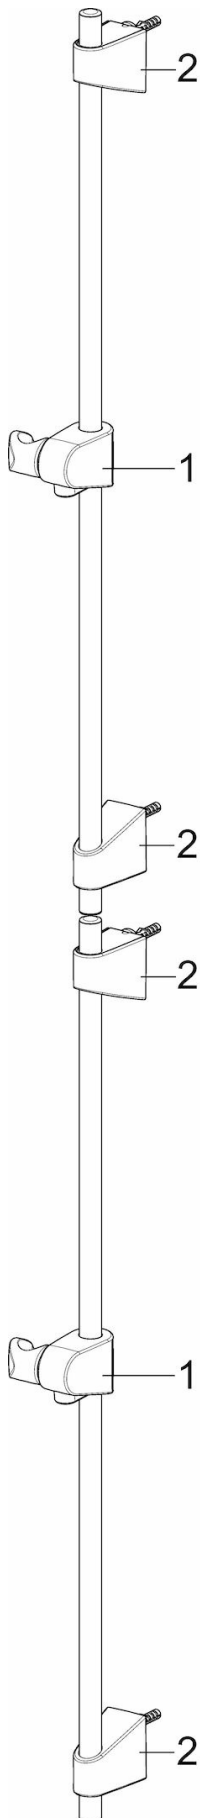

HANSABASICJET

DOUCHESET

44780233

EAN: 4057304002519

- Badkamer, Douche
- Chroom
- Draaiknop omstelling

- Handdouche, Glijstang, Verstelbare bevestiging glijstang, Doucheslang (1750 mm), Eco debiet control
- Verfrissend, Ontspannend, Sensitive
- Beschermttechnologie tegen kalkaanslag

Technische gegevens

Doorstromingseigenschappen

Doorstroomhoeveelheid bij 3 bar

18.0 l/min

Technische eigenschappen

Warmwatertoevoer
 Werkdruk
 Aansluitmaat
 Diameter
 Lengte / Hoogte

max. +65°C
0.5-5 bar
G1/2
18 mm
720 mm

Reserveonderdelen

SP44780113

Naam	
01	Schuifstuk
02	Muursteun

Code	
59914392	
59914394	

SP44780233

Naam	
1	Schuifstuk
2	Muursteun
N.I.	Handdouche
N.I.	Doucheslang, L=1750

Code	
59914392	
59914394	
44630300	
44460300	