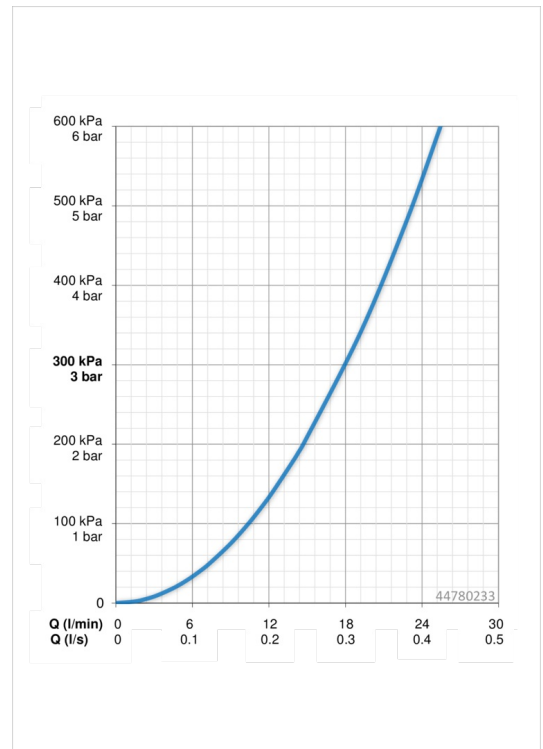

Technische gegevens

Doorstromingseigenschappen

Doorstroomhoeveelheid bij 3 bar

18.0 l/min

Technische eigenschappen

Warmwatertoevoer
 Werkdruk
 Aansluitmaat
 Diameter
 Lengte / Hoogte

max. +65°C
0.5-5 bar
G1/2
18 mm
720 mm