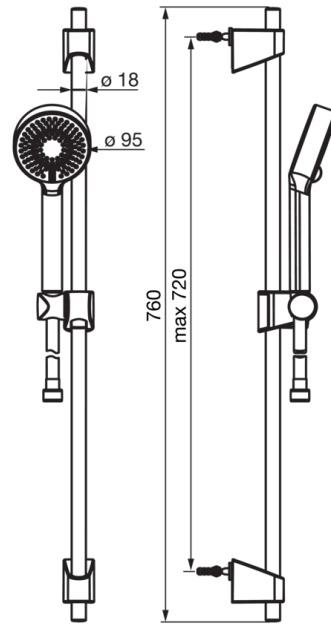

**HANSABASICJET**  
**EQUIPO DUCHA**  
**44780233**  
**EAN: 4057304002519**

- Baño, Ducha
- Cromado
- Inversor accionado por giro
- Ducha de mano, Barra de ducha, Soportes barra ajustables en altura, Flexo de ducha (1750 mm), Control de caudal - ECO
- Refrescante, Relajante, Sensible

**Datos técnicos**

**Propiedades de caudal**

Caudal volumétrico a 3 bar

**18.0 l/min**

**Características técnicas**

Suministro de agua caliente  
 Presión de servicio  
 Tamaño conexión  
 Diámetro  
 Longitud / altura

**max. +65°C**  
**0.5-5 bar**  
**G1/2**  
**18 mm**  
**720 mm**

**Piezas de repuesto**

**SP44780113**

	Nombre
01	Pulsador
02	Soporte mural

Código
59914392
59914394

**SP44780233**

	Nombre
1	Pulsador
2	Soporte mural
N.I.	Ducha de mano
N.I.	Flexo, L=1750

Código
59914392
59914394
44630300
44460300