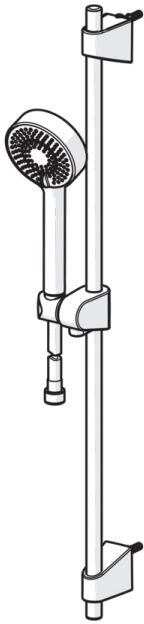

**HANSABASICJET**  
**EQUIPO DUCHA**  
**44780233**  
**EAN: 4057304002519**

- Baño, Ducha
- Cromado
- Inversor accionado por giro
- Ducha de mano, Barra de ducha, Soportes barra ajustables en altura, Flexo de ducha (1750 mm), Control de caudal - ECO
- Refrescante, Relajante, Sensible

**Datos técnicos**

**Propiedades de caudal**

Caudal volumétrico a 3 bar

**18.0 l/min**

**Características técnicas**

Suministro de agua caliente  
 Presión de servicio  
 Tamaño conexión  
 Diámetro  
 Longitud / altura

**max. +65°C**  
**0.5-5 bar**  
**G1/2**  
**18 mm**  
**720 mm**

**Piezas de repuesto**

**SP44780113**

	Nombre
01	Pulsador
02	Soporte mural

Código
59914392
59914394

**SP44780233**

	Nombre
1	Pulsador
2	Soporte mural
N.I.	Ducha de mano
N.I.	Flexo, L=1750