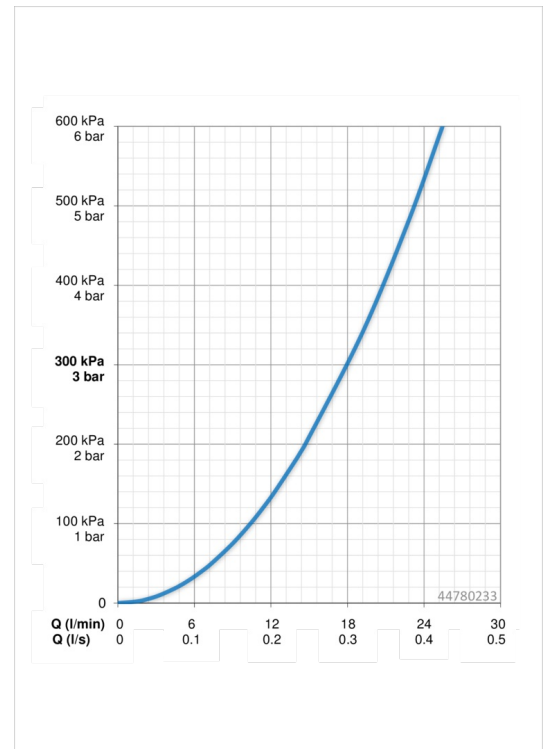

HANSABASICJET
EQUIPO DUCHA
44780233
EAN: 4057304002519

- Baño, Ducha
- Cromado
- Inversor accionado por giro
- Ducha de mano, Barra de ducha, Soportes barra ajustables en altura, Flexo de ducha (1750 mm), Control de caudal - ECO
- Refrescante, Relajante, Sensible

Datos técnicos

Propiedades de caudal

Caudal volumétrico a 3 bar

18.0 l/min

Características técnicas

Suministro de agua caliente
Presión de servicio
Tamaño conexión
Diámetro
Longitud / altura

max. +65°C
0.5-5 bar
G1/2
18 mm
720 mm