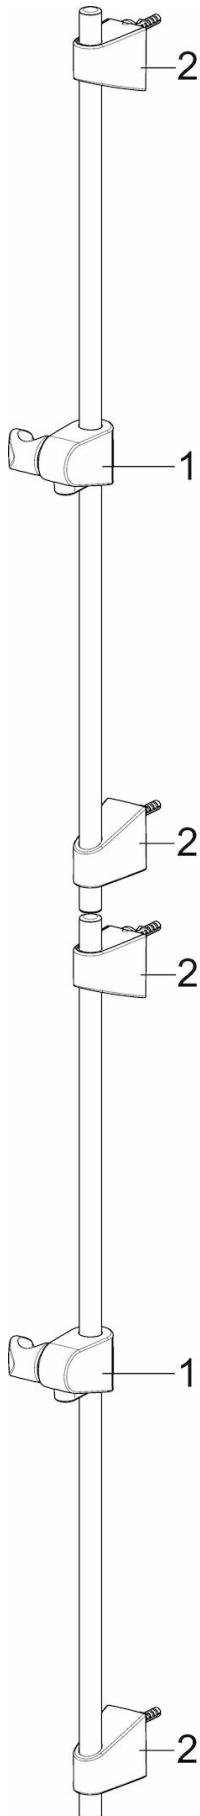

**HANSABASICJET**  
**EQUIPO DUCHA**  
**44780233**  
**EAN: 4057304002519**

- Baño, Ducha
- Cromado
- Inversor accionado por giro
- Ducha de mano, Barra de ducha, Soportes barra ajustables en altura, Flexo de ducha (1750 mm), Control de caudal - ECO
- Refrescante, Relajante, Sensible

**Datos técnicos**

**Propiedades de caudal**

Caudal volumétrico a 3 bar

**18.0 l/min**

**Características técnicas**

Suministro de agua caliente  
 Presión de servicio  
 Tamaño conexión  
 Diámetro  
 Longitud / altura

**max. +65°C**  
**0.5-5 bar**  
**G1/2**  
**18 mm**  
**720 mm**

**Piezas de repuesto**

**SP44780113**

	Nombre
01	Pulsador
02	Soporte mural

Código
59914392
59914394

**SP44780233**

	Nombre
1	Pulsador
2	Soporte mural
N.I.	Ducha de mano
N.I.	Flexo, L=1750

Código
59914392
59914394
44630300
44460300