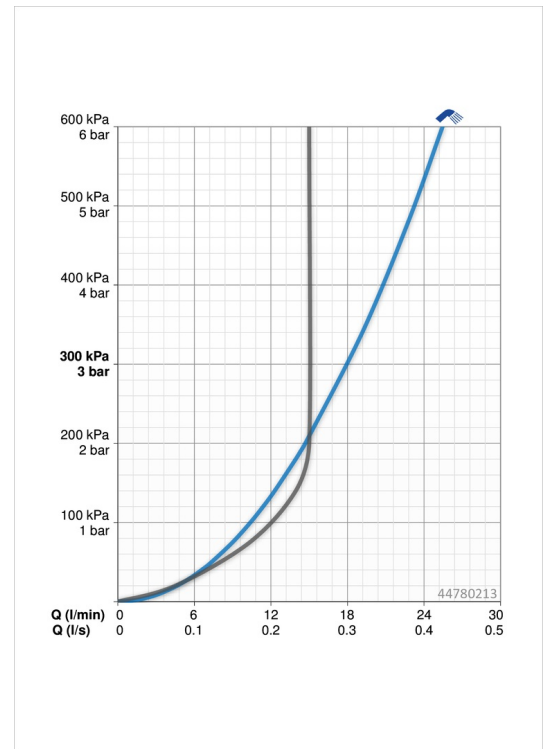

EAN: 4057304002465
static.hansa.com/44780213

- Dusche
- Wandmontage
- Chrom
- Handbrause, Brausestange, Verstellbare Brausestangehalterung, Brauseschlauch (1750 mm), Anti-Kalk-Technik
- Entspannend

Technische Daten

Durchflusseigenschaften

Durchfluss bei 3 bar	18.0 l/min
Durchfluss bei 3 bar (mit Durchflussregler)	15.0 l/min

Technische Eigenschaften

Warmwasserversorgung	max. +65°C
Arbeitsdruck	0.5-5 bar
Anschlussgröße	G1/2
Durchmesser	18 mm
Länge / Höhe	650 mm