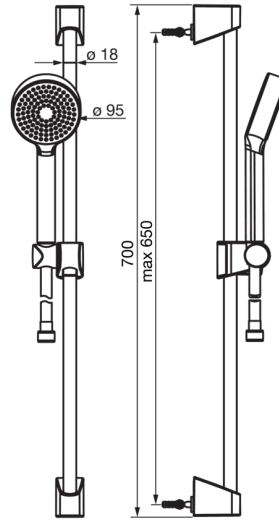

EAN: 4057304002465
static.hansa.com/44780213

- Dusche
- Wandmontage
- Chrom
- Handbrause, Brausestange, Verstellbare Brausestangehalterung, Brauseschlauch (1750 mm), Anti-Kalk-Technik
- Entspannend

Technische Daten

Durchflusseigenschaften

Durchfluss bei 3 bar	18.0 l/min
Durchfluss bei 3 bar (mit Durchflussregler)	15.0 l/min

Technische Eigenschaften

Warmwasserversorgung	max. +65°C
Arbeitsdruck	0.5-5 bar
Anschlussgröße	G1/2
Durchmesser	18 mm
Länge / Höhe	650 mm

Ersatzteile

SP44780211

	Name	Art.-Nr.
01	Schieber	59914392
02	Wandhalter	59914393