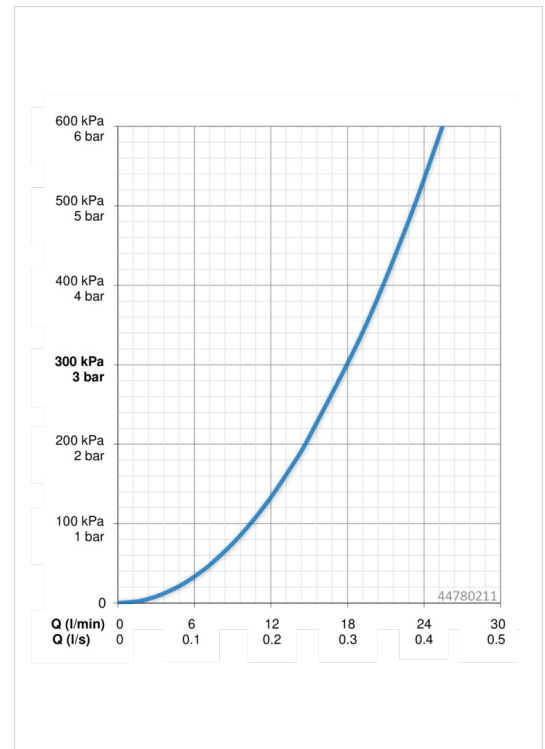

Propiedades de caudal

Caudal volumétrico a 3 bar

18.0 l/min

Características técnicas

Tamaño DN (dimensión nominal)
 Suministro de agua caliente
 Presión de servicio
 Tamaño conexión
 Longitud / altura

DN15
max. +65°C
0.5-5 bar
G1/2
650 mm