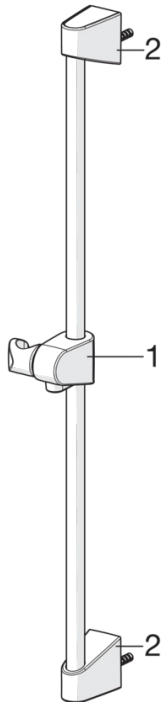

HANSABASICJET
EQUIPO DUCHA
44780211
EAN: 4057304002458

- Baño, Ducha
- Cromado
- Composite
- Soportes barra ajustables en altura, Flexo de ducha (1500 mm), Jabonera, Protección antical
- Relajante

Datos técnicos

Propiedades de caudal

Caudal volumétrico a 3 bar

18.0 l/min

Características técnicas

Tamaño DN (dimensión nominal)
 Suministro de agua caliente
 Presión de servicio
 Tamaño conexión
 Longitud / altura

DN15
max. +65°C
0.5-5 bar
G1/2
650 mm

Piezas de repuesto

SP44780211

	Nombre
01	Pulsador
02	Soporte pared

	Código
01	59914392
02	59914393