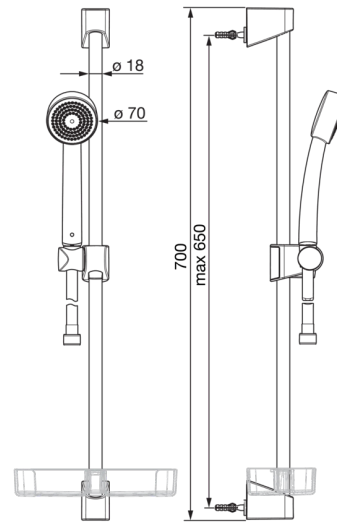

HANSABASICJET
EQUIPO DUCHA
44780211
EAN: 4057304002458

- Baño, Ducha
- Cromado
- Composite
- Soportes barra ajustables en altura, Flexo de ducha (1500 mm), Jabonera, Protección antical
- Relajante

Datos técnicos

Propiedades de caudal

Caudal volumétrico a 3 bar

18.0 l/min

Características técnicas

Tamaño DN (dimensión nominal)
 Suministro de agua caliente
 Presión de servicio
 Tamaño conexión
 Longitud / altura

DN15
max. +65°C
0.5-5 bar
G1/2
650 mm

Piezas de repuesto

SP44780211

	Nombre
01	Pulsador
02	Soporte pared

	Código
01	59914392
02	59914393