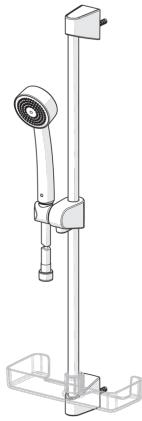

HANSABASICJET
EQUIPO DUCHA
44780211
EAN: 4057304002458

- Baño, Ducha
- Cromado
- Composite
- Soportes barra ajustables en altura, Flexo de ducha (1500 mm), Jabonera, Protección antical
- Relajante

Datos técnicos

Propiedades de caudal

Caudal volumétrico a 3 bar

18.0 l/min

Características técnicas

Tamaño DN (dimensión nominal)
 Suministro de agua caliente
 Presión de servicio
 Tamaño conexión
 Longitud / altura

DN15
max. +65°C
0.5-5 bar
G1/2
650 mm

Piezas de repuesto

SP44780211

	Nombre
01	Pulsador
02	Soporte pared

	Código
01	59914392
02	59914393