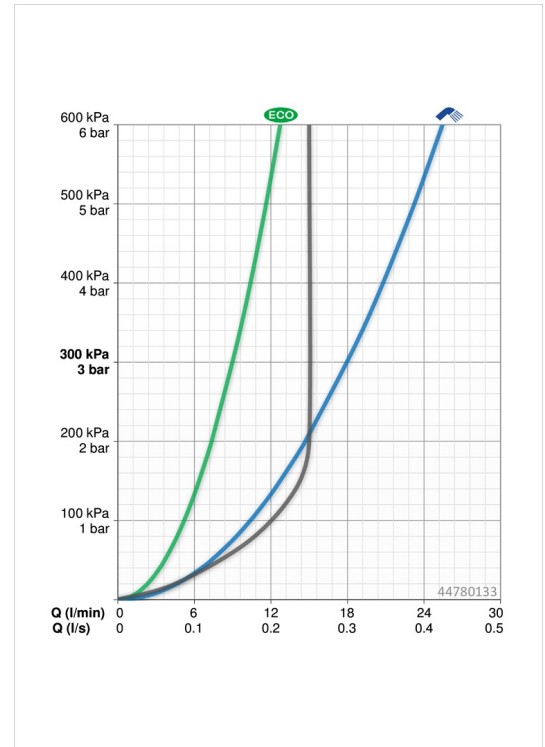

EAN: 4057304002496
static.hansa.com/44780133

- Shower
- Wandmontage
- Chromo
- Handdouche, Glijstang, Verstelbare bevestiging glijstang, Zeepschaal, Doucheslang (1750 mm), Beschermttechnologie tegen kalkaanslag
- Refreshing, Relaxing, Sensitive

Technische gegevens

Doorstromingseigenschappen

| | |
|--|-------------------|
| Verlaagde doorstroomhoeveelheid bij 3 bar | 9.0 l/min |
| Doorstroomhoeveelheid bij 3 bar | 18.0 l/min |
| Doorstroomhoeveelheid bij 3 bar (met debietregelaar) | 15.0 l/min |

Technische eigenschappen

| | |
|------------------|-------------------|
| DN-maat | DN15 |
| Warmwatertoevoer | max. +65°C |
| Werkdruk | 0.5-5 bar |
| Aansluitmaat | G1/2 |
| Diameter | 18 mm |
| Lengte / Hoogte | 720 mm |
| Materiaal | Composite |