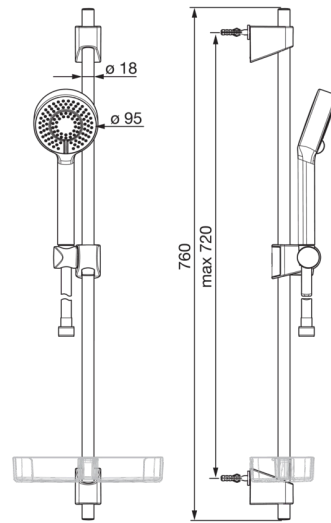

EAN: 4057304002496
static.hansa.com/44780133

- Shower
- Wandmontage
- Chromo
- Handdouche, Glijstang, Verstelbare bevestiging glijstang, Zeepschaal, Doucheslang (1750 mm), Beschermttechnologie tegen kalkaanslag
- Refreshing, Relaxing, Sensitive

Technische gegevens

Doorstromingseigenschappen

| | |
|--|-------------------|
| Verlaagde doorstroomhoeveelheid bij 3 bar | 9.0 l/min |
| Doorstroomhoeveelheid bij 3 bar | 18.0 l/min |
| Doorstroomhoeveelheid bij 3 bar (met debietregelaar) | 15.0 l/min |

Technische eigenschappen

| | |
|------------------|-------------------|
| DN-maat | DN15 |
| Warmwatertoevoer | max. +65°C |
| Werkdruk | 0.5-5 bar |
| Aansluitmaat | G1/2 |
| Diameter | 18 mm |
| Lengte / Hoogte | 720 mm |
| Materiaal | Composite |

Reserveonderdelen

SP44780113

| | Naam | Code |
|------|----------------------------|----------|
| 01 | Schuifstuk Chromm | 59914392 |
| 02 | Muursteen Chromm | 59914394 |
| N.I. | Doucheslang, L=1750 Chromm | 44460300 |
| N.I. | Handdouche Chromm | 44610300 |
| N.I. | Zeepschaal Transparent | 44730100 |