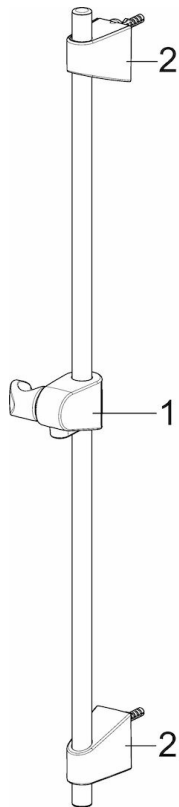

Reserveonderdelen

SP44780113

	Naam	Code
01	Schuifstuk Chromm	59914392
02	Muursteen Chromm	59914394
N.I.	Doucheslang, L=1750 Chromm	44460300
N.I.	Handdouche Chromm	44610300
N.I.	Zeepschaal Transparent	44730100