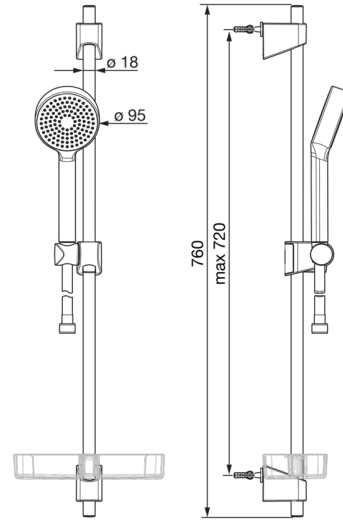

EAN: 4057304002472
static.hansa.com/44780113

- Shower
- Montaje a pared
- Cromado
- Ducha de mano, Barra de ducha, Soportes barra ajustables en altura, Jabonera, Flexo de ducha (1750 mm), Protección antical
- Relajante

Datos técnicos

Propiedades de caudal

Eco-caudal a 3 bar	9.0 l/min
Caudal volumétrico a 3 bar	18.0 l/min
Caudal volumétrico a 3 bar (con control del caudal)	15.0 l/min

Características técnicas

Tamaño DN (dimensión nominal)	DN15
Suministro de agua caliente	max. +65°C
Presión de servicio	0.5-5 bar
Tamaño conexión	G1/2
Diámetro	18 mm
Longitud / altura	720 mm
Material	Composite

Piezas de repuesto

SP44780113

	Nombre	Código
01	Pulsador	59914392
02	Soporte mural	59914394
N.I.	Flexo, L=1750	44460300
N.I.	Ducha de mano	44610300
N.I.	Jabonera Transparente	44730100