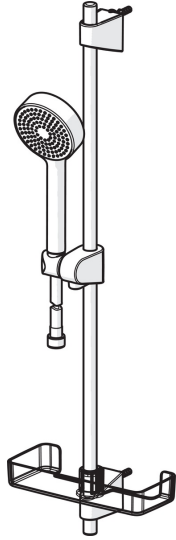

EAN: 4057304002472
static.hansa.com/44780113

- Shower
- Montaje a pared
- Cromado
- Ducha de mano, Barra de ducha, Soportes barra ajustables en altura, Jabonera, Flexo de ducha (1750 mm), Protección antical
- Relajante

Datos técnicos

Propiedades de caudal

Eco-caudal a 3 bar	9.0 l/min
Caudal volumétrico a 3 bar	18.0 l/min
Caudal volumétrico a 3 bar (con control del caudal)	15.0 l/min

Características técnicas

Tamaño DN (dimensión nominal)	DN15
Suministro de agua caliente	max. +65°C
Presión de servicio	0.5-5 bar
Tamaño conexión	G1/2
Diámetro	18 mm
Longitud / altura	720 mm
Material	Composite

Piezas de repuesto

SP44780113

	Nombre	Código
01	Pulsador	59914392
02	Soporte mural	59914394
N.I.	Flexo, L=1750	44460300
N.I.	Ducha de mano	44610300
N.I.	Jabonera Transparente	44730100