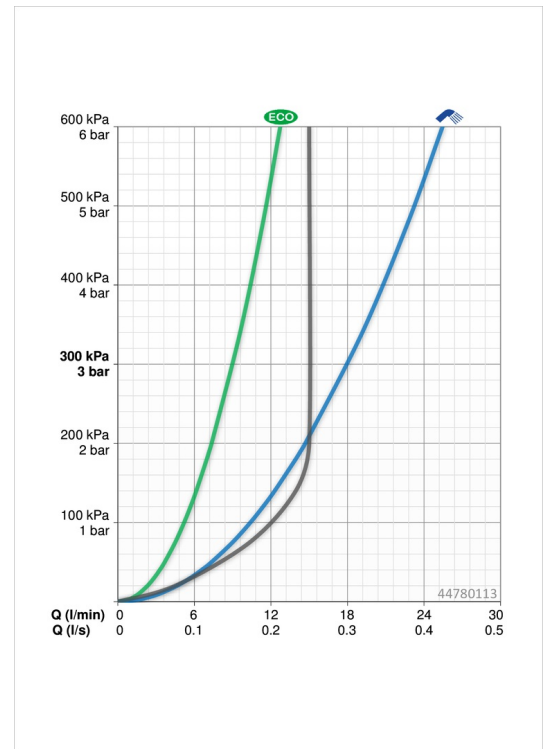

EAN: 4057304002472
static.hansa.com/44780113

- Shower
- Montaje a pared
- Cromado
- Ducha de mano, Barra de ducha, Soportes barra ajustables en altura, Jabonera, Flexo de ducha (1750 mm), Protección antical
- Relajante

Datos técnicos

Propiedades de caudal

Eco-caudal a 3 bar	9.0 l/min
Caudal volumétrico a 3 bar	18.0 l/min
Caudal volumétrico a 3 bar (con control del caudal)	15.0 l/min

Características técnicas

Tamaño DN (dimensión nominal)	DN15
Suministro de agua caliente	max. +65°C
Presión de servicio	0.5-5 bar
Tamaño conexión	G1/2
Diámetro	18 mm
Longitud / altura	720 mm
Material	Composite