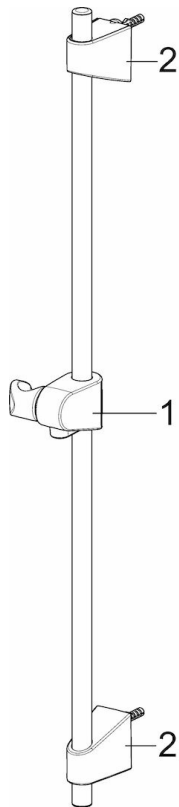

EAN: 4057304002472
static.hansa.com/44780113

- Shower
- Montaje a pared
- Cromado
- Ducha de mano, Barra de ducha, Soportes barra ajustables en altura, Jabonera, Flexo de ducha (1750 mm), Protección antical
- Relajante

Datos técnicos

Propiedades de caudal

Eco-caudal a 3 bar	9.0 l/min
Caudal volumétrico a 3 bar	18.0 l/min
Caudal volumétrico a 3 bar (con control del caudal)	15.0 l/min

Características técnicas

Tamaño DN (dimensión nominal)	DN15
Suministro de agua caliente	max. +65°C
Presión de servicio	0.5-5 bar
Tamaño conexión	G1/2
Diámetro	18 mm
Longitud / altura	720 mm
Material	Composite

Piezas de repuesto

SP44780113

	Nombre	Código
01	Pulsador	59914392
02	Soporte mural	59914394
N.I.	Flexo, L=1750	44460300
N.I.	Ducha de mano	44610300
N.I.	Jabonera Transparente	44730100