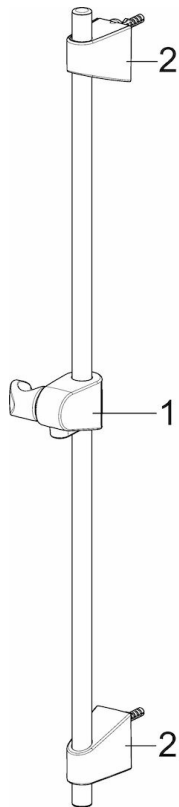

EAN: 4057304002472
static.hansa.com/44780113

- Shower
- Montáž na zeď
- Chrom
- Ruční sprcha, Sprchová tyč, Sprchová tyč s nastavitelnou roztečí úchytů, Mýdelník, Sprchová hadice (1750 mm), Technologie proti usazeninám (snadno se čistí)
- Relaxační proud

Technical data

Flow properties

Eco-flow at 3 bar	9.0 l/min
Flow-rate at 3 bar	18.0 l/min
Flow-rate at 3 bar (with flow controller)	15.0 l/min

Technical properties

DN-size (nominal dimension)	DN15
Hot water supply	max. +65°C
Working pressure	0.5-5 bar
Connection size	G1/2
Diameter	18 mm
Length / Height	720 mm
Material	Kompozit

Spare parts

SP44780113

	Name	Code
01	Jezdec sprchy	59914392
02	Vnitřní konzole	59914394
N.I.	Sprchová hadice, L=1750	44460300
N.I.	Ruční sprcha	44610300
N.I.	Mýdelník Průhledná	44730100