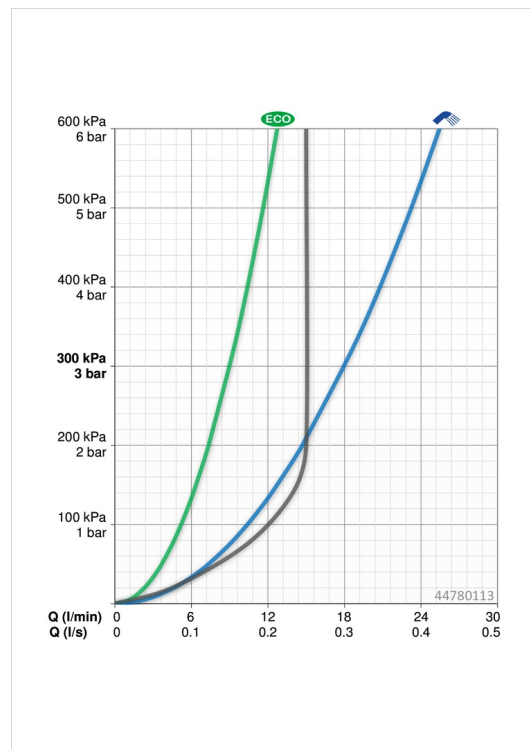

EAN: 4057304002472
static.hansa.com/44780113

- Shower
- Montáž na zeď
- Chrom
- Ruční sprcha, Sprchová tyč, Sprchová tyč s nastavitelnou roztečí úchytů, Mýdelník, Sprchová hadice (1750 mm), Technologie proti usazeninám (snadno se čistí)
- Relaxační proud

Technical data

Flow properties

Eco-flow at 3 bar	9.0 l/min
Flow-rate at 3 bar	18.0 l/min
Flow-rate at 3 bar (with flow controller)	15.0 l/min

Technical properties

DN-size (nominal dimension)	DN15
Hot water supply	max. +65°C
Working pressure	0.5-5 bar
Connection size	G1/2
Diameter	18 mm
Length / Height	720 mm
Material	Kompozit