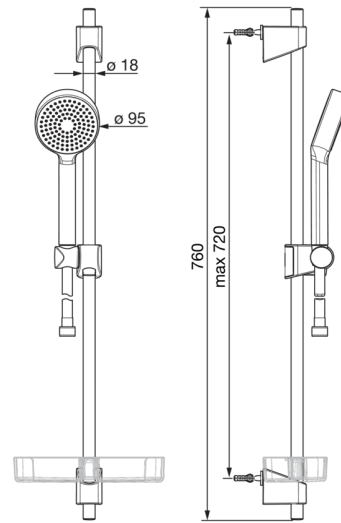

EAN: 4057304002472
static.hansa.com/44780113

- Shower
- Montáž na zeď
- Chrom
- Ruční sprcha, Sprchová tyč, Sprchová tyč s nastavitelnou roztečí úchytů, Mýdelník, Sprchová hadice (1750 mm), Technologie proti usazeninám (snadno se čistí)
- Relaxační proud

Technical data

Flow properties

Eco-flow at 3 bar	9.0 l/min
Flow-rate at 3 bar	18.0 l/min
Flow-rate at 3 bar (with flow controller)	15.0 l/min

Technical properties

DN-size (nominal dimension)	DN15
Hot water supply	max. +65°C
Working pressure	0.5-5 bar
Connection size	G1/2
Diameter	18 mm
Length / Height	720 mm
Material	Kompozit

Spare parts

SP44780113

	Name	Code
01	Jezdec sprchy	59914392
02	Vnitřní konzole	59914394
N.I.	Sprchová hadice, L=1750	44460300
N.I.	Ruční sprcha	44610300
N.I.	Mýdelník Průhledná	44730100