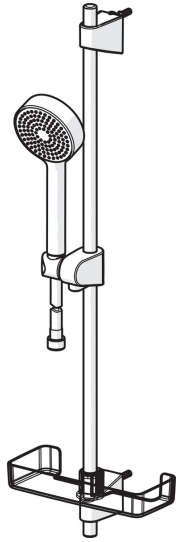

EAN: 4057304002472
static.hansa.com/44780113

- Shower
- Montáž na zeď
- Chrom
- Ruční sprcha, Sprchová tyč, Sprchová tyč s nastavitelnou roztečí úchytů, Mýdelník, Sprchová hadice (1750 mm), Technologie proti usazeninám (snadno se čistí)
- Relaxační proud

Technical data

Flow properties

Eco-flow at 3 bar	9.0 l/min
Flow-rate at 3 bar	18.0 l/min
Flow-rate at 3 bar (with flow controller)	15.0 l/min

Technical properties

DN-size (nominal dimension)	DN15
Hot water supply	max. +65°C
Working pressure	0.5-5 bar
Connection size	G1/2
Diameter	18 mm
Length / Height	720 mm
Material	Kompozit

Spare parts

SP44780113

	Name	Code
01	Jezdec sprchy	59914392
02	Vnitřní konzole	59914394
N.I.	Sprchová hadice, L=1750	44460300
N.I.	Ruční sprcha	44610300
N.I.	Mýdelník Průhledná	44730100