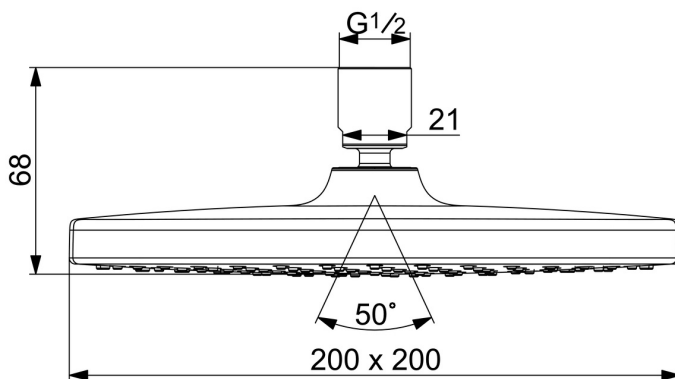

EAN: 4057304015922
static.hansa.com/44740200

- Řešení pro sprchy
- Příslušenství
- Chrom
- Otočné připojení kulového kloubu, Technologie proti usazeninám (snadno se čistí)
- Déšť - Rovnoměrný a silný proud vody
- Vnitřní závit
- 1 proud

Technické údaje

Vlastnosti průtoku

Průtokové množství při 3 bar	15.0 l/min
Průtokové množství při 3 bar (s regulátorem průtoku)	9.0 l/min

Technické vlastnosti

Zdroj teplé vody	max. +65°C
Pracovní tlak	1-10 bar
Velikost přípojky	G1/2
Materiál	Mosaz/Plast