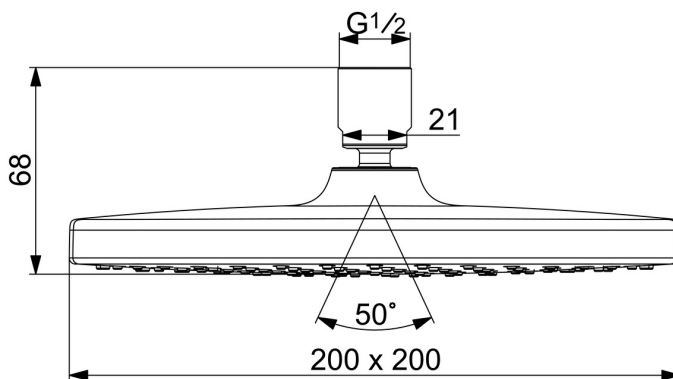

EAN: 4057304015922
static.hansa.com/44740200

- Řešení pro sprchy
- Příslušenství
- Chrom
- Otočné připojení kulového kloubu, Technologie proti usazeninám (snadno se čistí)
- Déšť - Rovnoměrný a silný proud vody
- Vnitřní závit
- 1 proud

Technické údaje

Vlastnosti průtoku

Průtokové množství při 3 bar	15.0 l/min
Průtokové množství při 3 bar (s regulátorem průtoku)	9.0 l/min

Technické vlastnosti

Zdroj teplé vody	max. +65°C
Pracovní tlak	1-10 bar
Velikost přípojky	G1/2
Materiál	Mosaz/Plast