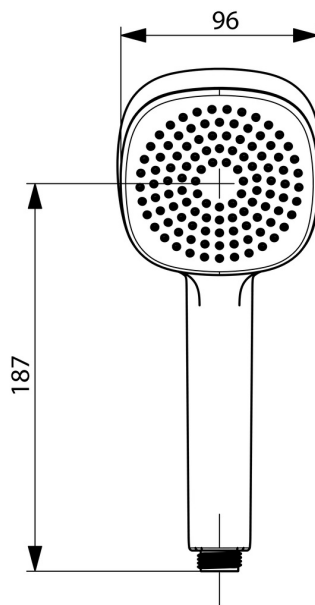

EAN: 4057304011023
static.hansa.com/44630500

- Douche oplossingen
- Hulpuitrustingen
- Chrom
- Eco debiet control, Beschermtechnologie tegen kalkaanslag
- Verkwikkend – sterke waterstroom, activeert en verfrist het lichaam
- 1-stralig

Technische gegevens

Doorstromingseigenschappen

Doorstroomhoeveelheid bij 3 bar (met debietregelaar) **9.0 l/min**

Technische eigenschappen

Warmwatertoevoer **max. +65°C**
 Werkdruk **0.5-5 bar**
 Aansluitmaat **G1/2**
 Materiaal **Composite**