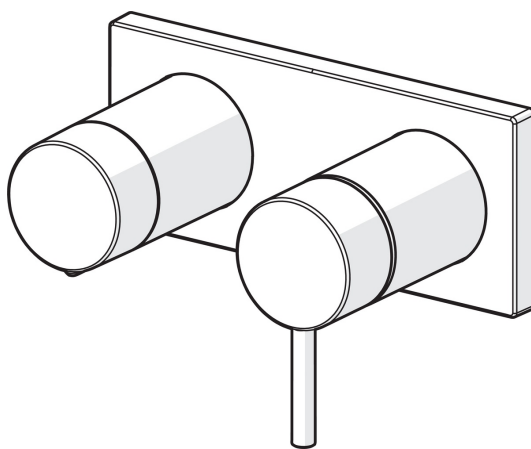

EAN: 4057304014826
static.hansa.com/44579583

- Wanne & Dusche
- Einhebelmischer, Fertigmontageset
- Wandmontage für Unterputz-Einbaukörper
- Chrom
- Pinhebel, Einhandbedienhebel/Griff, Hebel mit W+K-Kennzeichnung
- Drehumsteller, druckunabhängig
- Rosetteplateframe, Squarewallrosette, Sleeve, BLUECLICK
- with 2-way-diverter

Technische Daten

Durchflusseigenschaften

Durchfluss bei 3 bar **16.8 / 12.0 l/min**
 Druckverlust bei einem Durchfluss von 0,2 l/s **3 bar**

Technische Eigenschaften

Warmwasserversorgung **max. +90°C**
 Arbeitsdruck **0.5-10 bar**
 Werkstoff **Messing**

Vorschriften

EN Standard **EN 817**
 Geräuschklasse **II (ISO 3822)**

Ersatzteile

SP44579583

	Name	Art.-Nr.
01	Hebel	1006310V
02	Dekorkappe	59914573
03	Abdeckhülse	59914572
04	Deckplatte	59914702
05	Deckplatte Halter	59913697
06	Schraube, M4 x 55	59913698
07	Absperrgriff	59914703
08	Abdeckhülse	59914671