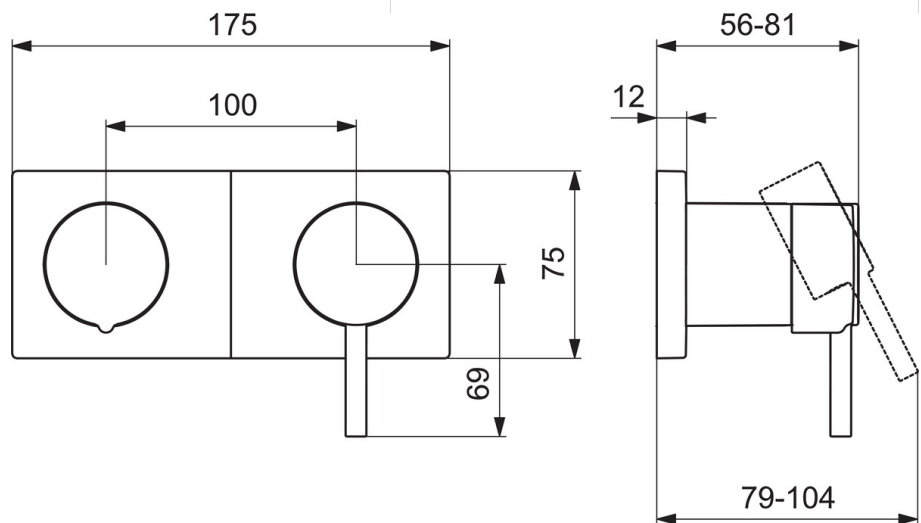

EAN: 4057304014826
static.hansa.com/44579583

- Wanne & Dusche
- Einhebelmischer, Fertigmontageset
- Wandmontage für Unterputz-Einbaukörper
- Chrom
- Pinhebel, Einhandbedienhebel/Griff, Hebel mit W+K-Kennzeichnung
- Drehumsteller, druckunabhängig
- Rosetteplateframe, Squarewallrosette, Sleeve, BLUECLICK
- with 2-way-diverter

Technische Daten

Durchflusseigenschaften

Durchfluss bei 3 bar **16.8 / 12.0 l/min**
 Druckverlust bei einem Durchfluss von 0,2 l/s **3 bar**

Technische Eigenschaften

Warmwasserversorgung **max. +90°C**
 Arbeitsdruck **0.5-10 bar**
 Werkstoff **Messing**

Vorschriften

EN Standard **EN 817**
 Geräuschklasse **II (ISO 3822)**

Ersatzteile

SP44579583

	Name	Art.-Nr.
01	Hebel	1006310V
02	Dekorkappe	59914573
03	Abdeckhülse	59914572
04	Deckplatte	59914702
05	Deckplatte Halter	59913697
06	Schraube, M4 x 55	59913698
07	Absperrgriff	59914703
08	Abdeckhülse	59914671