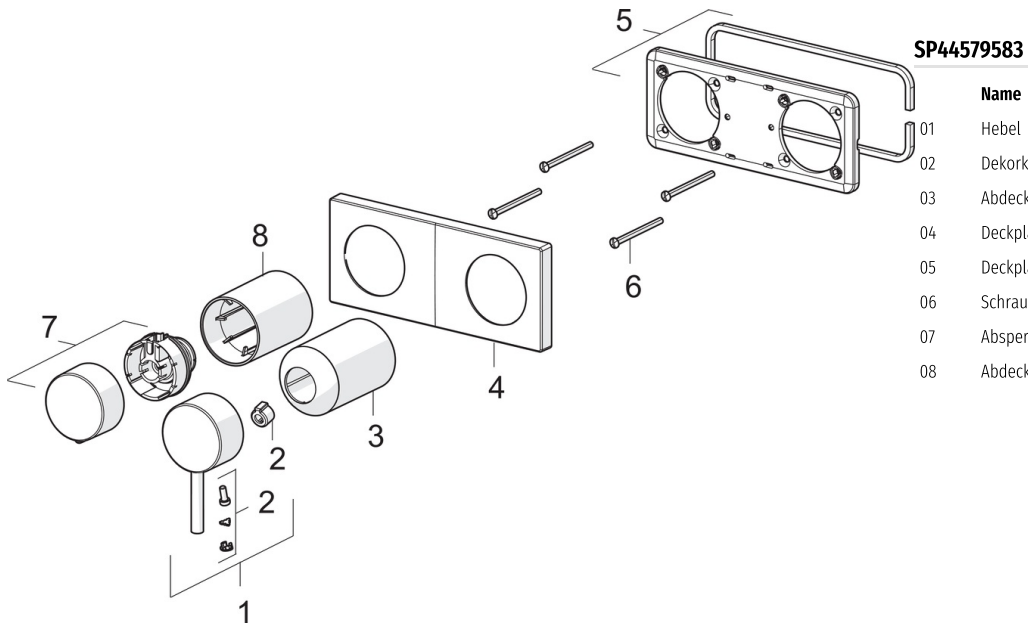

EAN: 4057304014826
static.hansa.com/44579583

- Wanne & Dusche
- Einhebelmischer, Fertigmontageset
- Wandmontage für Unterputz-Einbaukörper
- Chrom
- Pinhebel, Einhandbedienhebel/Griff, Hebel mit W+K-Kennzeichnung
- Drehumsteller, druckunabhängig
- Rosetteplateframe, Squarewallrosette, Sleeve, BLUECLICK
- with 2-way-diverter

Technische Daten

Durchflusseigenschaften

Durchfluss bei 3 bar **16.8 / 12.0 l/min**
 Druckverlust bei einem Durchfluss von 0,2 l/s **3 bar**

Technische Eigenschaften

Warmwasserversorgung **max. +90°C**
 Arbeitsdruck **0.5-10 bar**
 Werkstoff **Messing**

Vorschriften

EN Standard **EN 817**
 Geräuschklasse **II (ISO 3822)**

Ersatzteile

SP44579583

	Name	Art.-Nr.
01	Hebel	1006310V
02	Dekorkappe	59914573
03	Abdeckhülse	59914572
04	Deckplatte	59914702
05	Deckplatte Halter	59913697
06	Schraube, M4 x 55	59913698
07	Absperrgriff	59914703
08	Abdeckhülse	59914671