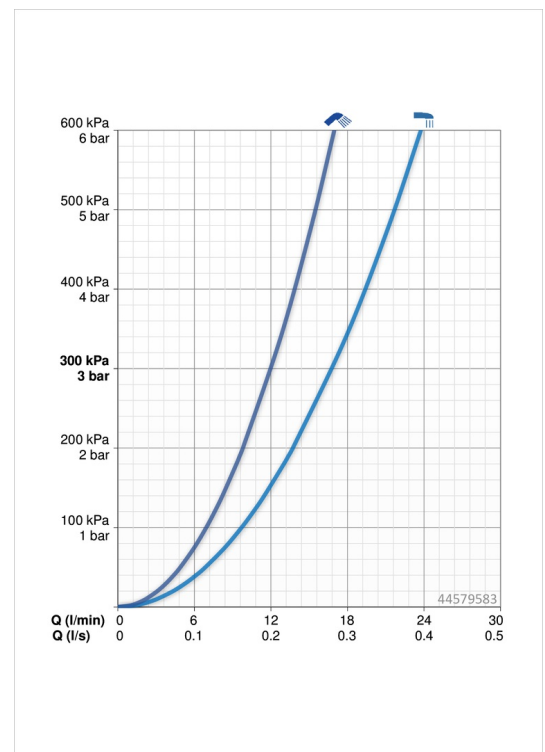

EAN: 4057304014826
static.hansa.com/44579583

- Wanne & Dusche
- Einhebelmischer, Fertigmontageset
- Wandmontage für Unterputz-Einbaukörper
- Chrom
- Pinhebel, Einhandbedienhebel/Griff, Hebel mit W+K-Kennzeichnung
- Drehumsteller, druckunabhängig
- Rosetteplateframe, Squarewallrosette, Sleeve, BLUECLICK
- with 2-way-diverter

Technische Daten

Durchflusseigenschaften

Durchfluss bei 3 bar **16.8 / 12.0 l/min**
Druckverlust bei einem Durchfluss von 0,2 l/s **3 bar**

Technische Eigenschaften

Warmwasserversorgung **max. +90°C**
Arbeitsdruck **0.5-10 bar**
Werkstoff **Messing**

Vorschriften

EN Standard **EN 817**
Geräuschklasse **II (ISO 3822)**