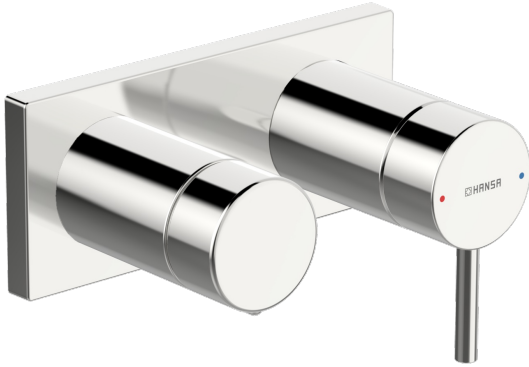

EAN: 4057304014826
static.hansa.com/44579583

- Wanne & Dusche
- Einhebelmischer, Fertigmontageset
- Wandmontage für Unterputz-Einbaukörper
- Chrom
- Pinhebel, Einhandbedienhebel/Griff, Hebel mit W+K-Kennzeichnung
- Drehumsteller, druckunabhängig
- Rosetteplateframe, Squarewallrosette, Sleeve, BLUECLICK
- with 2-way-diverter

Technische Daten

Durchflusseigenschaften

Durchfluss bei 3 bar **16.8 / 12.0 l/min**
 Druckverlust bei einem Durchfluss von 0,2 l/s **3 bar**

Technische Eigenschaften

Warmwasserversorgung **max. +90°C**
 Arbeitsdruck **0.5-10 bar**
 Werkstoff **Messing**

Vorschriften

EN Standard **EN 817**
 Geräuschklasse **II (ISO 3822)**

Ersatzteile

SP44579583

	Name	Art.-Nr.
01	Hebel	1006310V
02	Dekorkappe	59914573
03	Abdeckhülse	59914572
04	Deckplatte	59914702
05	Deckplatte Halter	59913697
06	Schraube, M4 x 55	59913698
07	Absperrgriff	59914703
08	Abdeckhülse	59914671