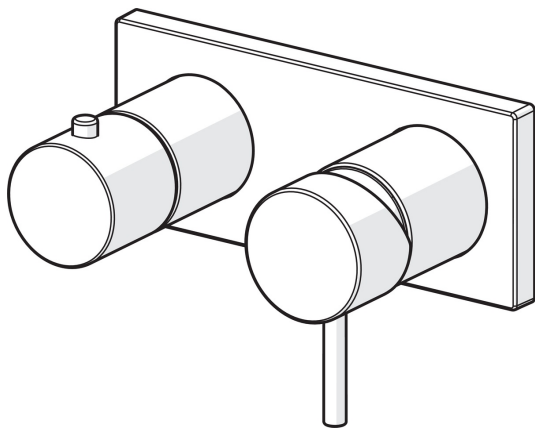

EAN: 4015474232303
static.hansa.com/44579503

- Wanne & Dusche
- Einhebelmischer, Fertigmontageset
- Wandmontage für Unterputz-Einbaukörper
- Chrom
- Pinhebel, Einhandbedienhebel/Griff, Hebel mit W+K-Kennzeichnung
- Rosetteplateframe, Squarewallrossette, Sleeve, BLUECLICK
- mit 2-Wege-Umstellung

Technische Daten

Technische Eigenschaften

Warmwasserversorgung **max. +90°C**
 Arbeitsdruck **0.5-10 bar**

Vorschriften

EN Standard **EN 817**

Ersatzteile

SP44579503

	Name	Art.-Nr.
1	Hebel, 45 mm (2011-)	59913272
1.1	Schraube, M5x28, SW2.5	59913273
1.4	O-Ring, d 3x1.5	59913100
1.5	Abdeckkappe, (2011-)	59913271
2	Deckplatte, 175 x 75	59913734
2.1	Abdeckkappe, (2011-)	59912511
2.2	O-Ring, 41x3	59913215
2.7	Deckplatte Halter	59913697
2.8	Schraube, M4 x 55	59913698
3	Kunststoffadapter	59913702
3.1	Griff	59913724
3.2	Blindstopfen	59911840
N.I.	Verlängerungssatz, 20 mm	59913591