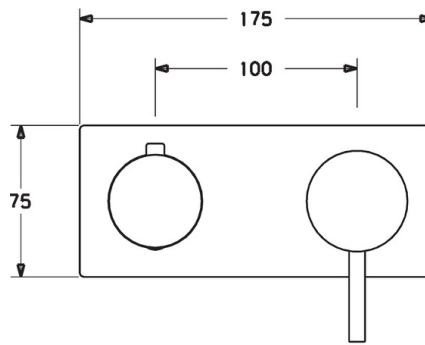

EAN: 4015474232303
static.hansa.com/44579503

- Wanne & Dusche
- Einhebelmischer, Fertigmontageset
- Wandmontage für Unterputz-Einbaukörper
- Chrom
- Pinhebel, Einhandbedienhebel/Griff, Hebel mit W+K-Kennzeichnung
- Rosetteplateframe, Squarewallrossette, Sleeve, BLUECLICK
- mit 2-Wege-Umstellung

Technische Daten

Technische Eigenschaften

Warmwasserversorgung **max. +90°C**
 Arbeitsdruck **0.5-10 bar**

Vorschriften

EN Standard **EN 817**

Ersatzteile

SP44579503

	Name	Art.-Nr.
1	Hebel, 45 mm (2011-)	59913272
1.1	Schraube, M5x28, SW2.5	59913273
1.4	O-Ring, d 3x1.5	59913100
1.5	Abdeckkappe, (2011-)	59913271
2	Deckplatte, 175 x 75	59913734
2.1	Abdeckkappe, (2011-)	59912511
2.2	O-Ring, 41x3	59913215
2.7	Deckplatte Halter	59913697
2.8	Schraube, M4 x 55	59913698
3	Kunststoffadapter	59913702
3.1	Griff	59913724
3.2	Blindstopfen	59911840
N.I.	Verlängerungssatz, 20 mm	59913591