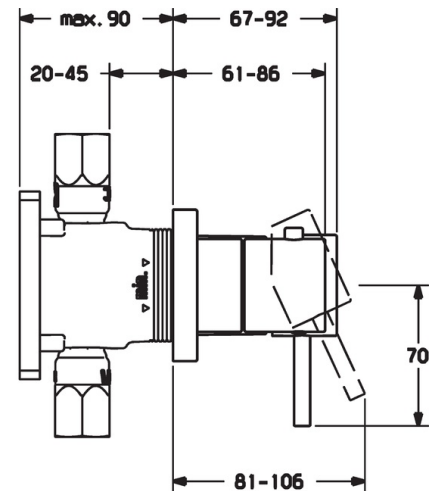

EAN: 4015474232303
static.hansa.com/44579503

- Wanne & Dusche
- Einhebelmischer, Fertigmontageset
- Wandmontage für Unterputz-Einbaukörper
- Chrom
- Pinhebel, Einhandbedienhebel/Griff, Hebel mit W+K-Kennzeichnung
- Rosetteplateframe, Squarewallrossette, Sleeve, BLUECLICK
- mit 2-Wege-Umstellung

Technische Daten

Technische Eigenschaften

Warmwasserversorgung **max. +90°C**
 Arbeitsdruck **0.5-10 bar**

Vorschriften

EN Standard **EN 817**

Ersatzteile

SP44579503

	Name	Art.-Nr.
1	Hebel, 45 mm (2011-)	59913272
1.1	Schraube, M5x28, SW2.5	59913273
1.4	O-Ring, d 3x1.5	59913100
1.5	Abdeckkappe, (2011-)	59913271
2	Deckplatte, 175 x 75	59913734
2.1	Abdeckkappe, (2011-)	59912511
2.2	O-Ring, 41x3	59913215
2.7	Deckplatte Halter	59913697
2.8	Schraube, M4 x 55	59913698
3	Kunststoffadapter	59913702
3.1	Griff	59913724
3.2	Blindstopfen	59911840
N.I.	Verlängerungssatz, 20 mm	59913591