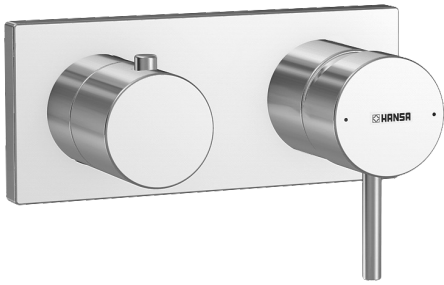

EAN: 4015474232303
static.hansa.com/44579503

- Wanne & Dusche
- Einhebelmischer, Fertigmontageset
- Wandmontage für Unterputz-Einbaukörper
- Chrom
- Pinhebel, Einhandbedienhebel/Griff, Hebel mit W+K-Kennzeichnung
- Rosetteplateframe, Squarewallrossette, Sleeve, BLUECLICK
- mit 2-Wege-Umstellung

Technische Daten

Technische Eigenschaften

Warmwasserversorgung **max. +90°C**
 Arbeitsdruck **0.5-10 bar**

Vorschriften

EN Standard **EN 817**

Ersatzteile

SP44579503

	Name	Art.-Nr.
1	Hebel, 45 mm (2011-)	59913272
1.1	Schraube, M5x28, SW2.5	59913273
1.4	O-Ring, d 3x1.5	59913100
1.5	Abdeckkappe, (2011-)	59913271
2	Deckplatte, 175 x 75	59913734
2.1	Abdeckkappe, (2011-)	59912511
2.2	O-Ring, 41x3	59913215
2.7	Deckplatte Halter	59913697
2.8	Schraube, M4 x 55	59913698
3	Kunststoffadapter	59913702
3.1	Griff	59913724
3.2	Blindstopfen	59911840
N.I.	Verlängerungssatz, 20 mm	59913591