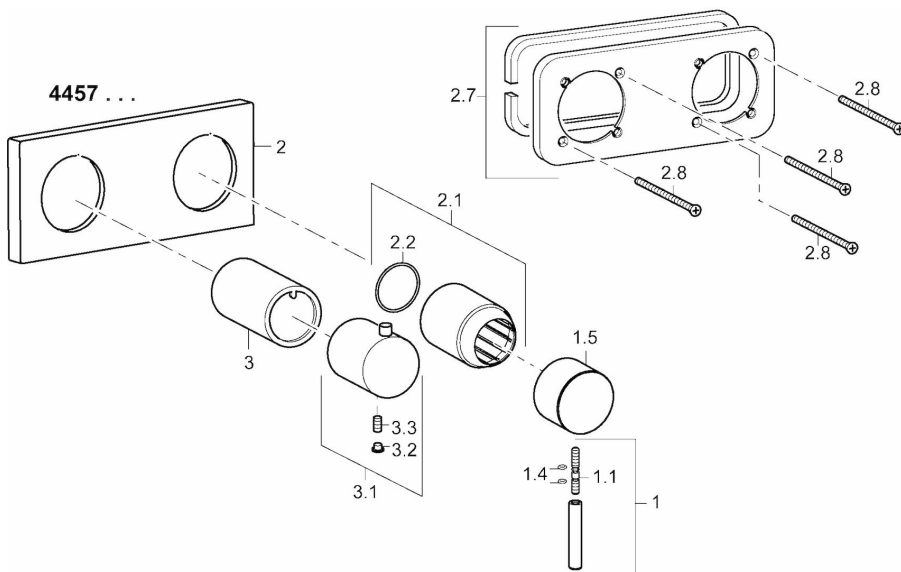

EAN: 4015474232303
static.hansa.com/44579503

- Wanne & Dusche
- Einhebelmischer, Fertigmontageset
- Wandmontage für Unterputz-Einbaukörper
- Chrom
- Pinhebel, Einhandbedienhebel/Griff, Hebel mit W+K-Kennzeichnung
- Rosetteplateframe, Squarewallrossette, Sleeve, BLUECLICK
- mit 2-Wege-Umstellung

Technische Daten

Technische Eigenschaften

Warmwasserversorgung **max. +90°C**
 Arbeitsdruck **0.5-10 bar**

Vorschriften

EN Standard **EN 817**

Ersatzteile

SP44579503

	Name	Art.-Nr.
1	Hebel, 45 mm (2011-)	59913272
1.1	Schraube, M5x28, SW2.5	59913273
1.4	O-Ring, d 3x1.5	59913100
1.5	Abdeckkappe, (2011-)	59913271
2	Deckplatte, 175 x 75	59913734
2.1	Abdeckkappe, (2011-)	59912511
2.2	O-Ring, 41x3	59913215
2.7	Deckplatte Halter	59913697
2.8	Schraube, M4 x 55	59913698
3	Kunststoffadapter	59913702
3.1	Griff	59913724
3.2	Blindstopfen	59911840
N.I.	Verlängerungssatz, 20 mm	59913591