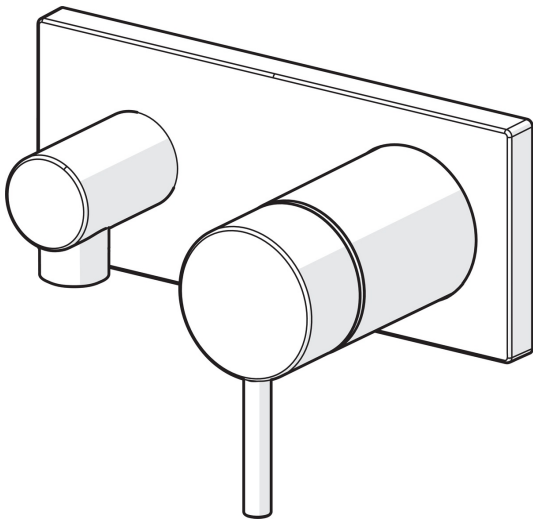

EAN: 4057304014819
static.hansa.com/44569583

- Dusche
- Einhebelmischer, Fertigmontageset
- Wandmontage für Unterputz-Einbaukörper
- Chrom
- Pinhebel, Einhandbedienhebel/Griff, Hebel mit W+K-Kennzeichnung
- Wandanschlussbogen
- Rückflussverhinderer
- Squarewallrosette, Sleeve, BLUECLICK

Technische Daten

Durchflusseigenschaften

Durchfluss bei 3 bar (mit Durchflussregler)	12.0 l/min
Druckverlust bei einem Durchfluss von 0,2 l/s (mit Durchflussbegrenzer)	3 bar

Technische Eigenschaften

Warmwasserversorgung	max. +90°C
Arbeitsdruck	0.5-10 bar
Projection	60 mm
Werkstoff	Messing

Vorschriften

EN Standard	EN 817
Geräuschklasse	II (ISO 3822)

Ersatzteile

SP44569583

	Name	Art.-Nr.
01	Hebel	1006310V
02	Dekorkappe	59914573
03	Abdeckhülse	59914572
04	Deckplatte, 175 x 75	59913866
05	Deckplatte Halter	59913697
06	Schraube, M4 x 55	59913698
07	Rückflussverhinderer	59905714
08	Gewindehülse, G1/2	59913865