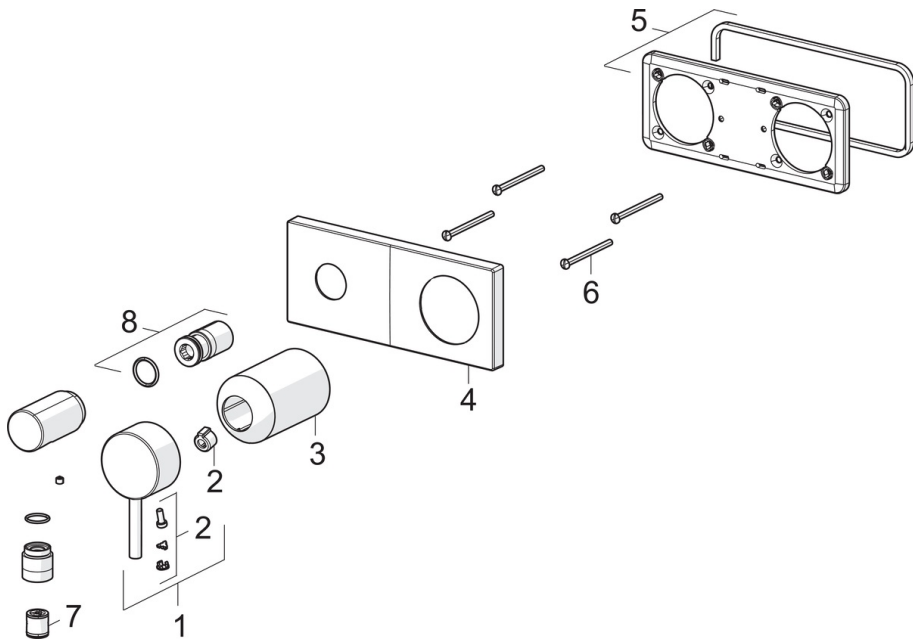

EAN: 4057304014819
static.hansa.com/44569583

- Dusche
- Einhebelmischer, Fertigmontageset
- Wandmontage für Unterputz-Einbaukörper
- Chrom
- Pinhebel, Einhandbedienhebel/Griff, Hebel mit W+K-Kennzeichnung
- Wandanschlussbogen
- Rückflussverhinderer
- Squarewallrosette, Sleeve, BLUECLICK

Technische Daten

Durchflusseigenschaften

Durchfluss bei 3 bar (mit Durchflussregler)	12.0 l/min
Druckverlust bei einem Durchfluss von 0,2 l/s (mit Durchflussbegrenzer)	3 bar

Technische Eigenschaften

Warmwasserversorgung	max. +90°C
Arbeitsdruck	0.5-10 bar
Projection	60 mm
Werkstoff	Messing

Vorschriften

EN Standard	EN 817
Geräuschklasse	II (ISO 3822)

Ersatzteile

SP44569583

	Name	Art.-Nr.
01	Hebel	1006310V
02	Dekorkappe	59914573
03	Abdeckhülse	59914572
04	Deckplatte, 175 x 75	59913866
05	Deckplatte Halter	59913697
06	Schraube, M4 x 55	59913698
07	Rückflussverhinderer	59905714
08	Gewindehülse, G1/2	59913865