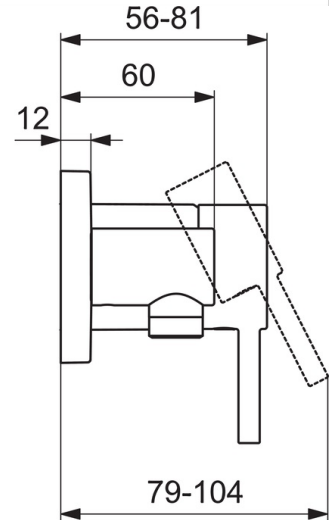

EAN: 4057304014819
static.hansa.com/44569583

- Dusche
- Einhebelmischer, Fertigmontageset
- Wandmontage für Unterputz-Einbaukörper
- Chrom
- Pinhebel, Einhandbedienhebel/Griff, Hebel mit W+K-Kennzeichnung
- Wandanschlussbogen
- Rückflussverhinderer
- Squarewallrosette, Sleeve, BLUECLICK

Technische Daten

Durchflusseigenschaften

Durchfluss bei 3 bar (mit Durchflussregler)	12.0 l/min
Druckverlust bei einem Durchfluss von 0,2 l/s (mit Durchflussbegrenzer)	3 bar

Technische Eigenschaften

Warmwasserversorgung	max. +90°C
Arbeitsdruck	0.5-10 bar
Projection	60 mm
Werkstoff	Messing

Vorschriften

EN Standard	EN 817
Geräuschklasse	II (ISO 3822)

Ersatzteile

SP44569583

	Name	Art.-Nr.
01	Hebel	1006310V
02	Dekorkappe	59914573
03	Abdeckhülse	59914572
04	Deckplatte, 175 x 75	59913866
05	Deckplatte Halter	59913697
06	Schraube, M4 x 55	59913698
07	Rückflussverhinderer	59905714
08	Gewindehülse, G1/2	59913865