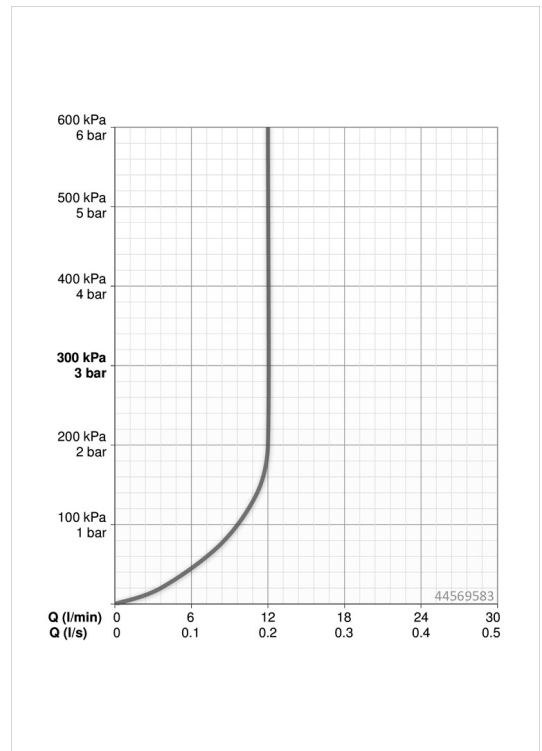

EAN: 4057304014819
static.hansa.com/44569583

- Dusche
- Einhebelmischer, Fertigmontageset
- Wandmontage für Unterputz-Einbaukörper
- Chrom
- Pinhebel, Einhandbedienhebel/Griff, Hebel mit W+K-Kennzeichnung
- Wandanschlussbogen
- Rückflussverhinderer
- Squarewallrosette, Sleeve, BLUECLICK

Technische Daten

Durchflusseigenschaften

Durchfluss bei 3 bar (mit Durchflussregler)	12.0 l/min
Druckverlust bei einem Durchfluss von 0,2 l/s (mit Durchflussbegrenzer)	3 bar

Technische Eigenschaften

Warmwasserversorgung	max. +90°C
Arbeitsdruck	0.5-10 bar
Projection	60 mm
Werkstoff	Messing

Vorschriften

EN Standard	EN 817
Geräuschklasse	II (ISO 3822)