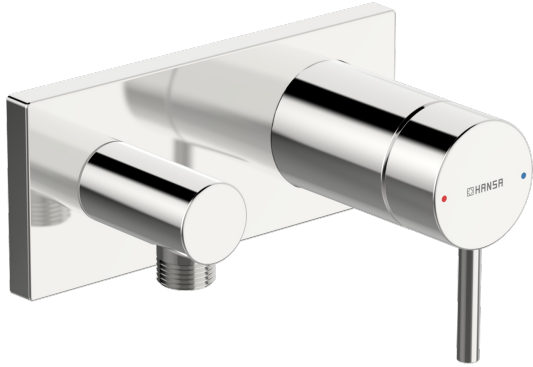

EAN: 4057304014819
static.hansa.com/44569583

- Dusche
- Einhebelmischer, Fertigmontageset
- Wandmontage für Unterputz-Einbaukörper
- Chrom
- Pinhebel, Einhandbedienhebel/Griff, Hebel mit W+K-Kennzeichnung
- Wandanschlussbogen
- Rückflussverhinderer
- Squarewallrosette, Sleeve, BLUECLICK

Technische Daten

Durchflusseigenschaften

Durchfluss bei 3 bar (mit Durchflussregler)	12.0 l/min
Druckverlust bei einem Durchfluss von 0,2 l/s (mit Durchflussbegrenzer)	3 bar

Technische Eigenschaften

Warmwasserversorgung	max. +90°C
Arbeitsdruck	0.5-10 bar
Projection	60 mm
Werkstoff	Messing

Vorschriften

EN Standard	EN 817
Geräuschklasse	II (ISO 3822)

Ersatzteile

SP44569583

	Name	Art.-Nr.
01	Hebel	1006310V
02	Dekorkappe	59914573
03	Abdeckhülse	59914572
04	Deckplatte, 175 x 75	59913866
05	Deckplatte Halter	59913697
06	Schraube, M4 x 55	59913698
07	Rückflussverhinderer	59905714
08	Gewindehülse, G1/2	59913865