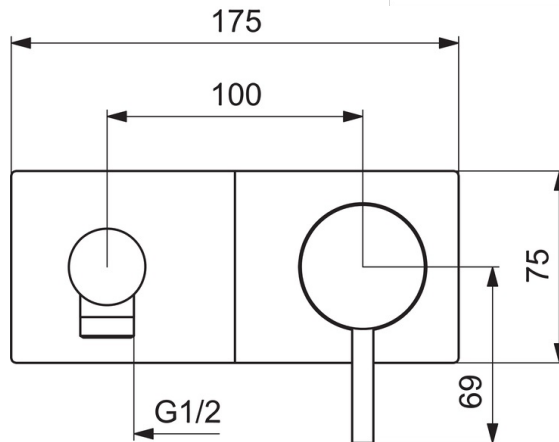

EAN: 4057304014819
static.hansa.com/44569583

- Dusche
- Einhebelmischer, Fertigmontageset
- Wandmontage für Unterputz-Einbaukörper
- Chrom
- Pinhebel, Einhandbedienhebel/Griff, Hebel mit W+K-Kennzeichnung
- Wandanschlussbogen
- Rückflussverhinderer
- Squarewallrosette, Sleeve, BLUECLICK

Technische Daten

Durchflusseigenschaften

Durchfluss bei 3 bar (mit Durchflussregler)	12.0 l/min
Druckverlust bei einem Durchfluss von 0,2 l/s (mit Durchflussbegrenzer)	3 bar

Technische Eigenschaften

Warmwasserversorgung	max. +90°C
Arbeitsdruck	0.5-10 bar
Projection	60 mm
Werkstoff	Messing

Vorschriften

EN Standard	EN 817
Geräuschklasse	II (ISO 3822)

Ersatzteile

SP44569583

	Name	Art.-Nr.
01	Hebel	1006310V
02	Dekorkappe	59914573
03	Abdeckhülse	59914572
04	Deckplatte, 175 x 75	59913866
05	Deckplatte Halter	59913697
06	Schraube, M4 x 55	59913698
07	Rückflussverhinderer	59905714
08	Gewindehülse, G1/2	59913865