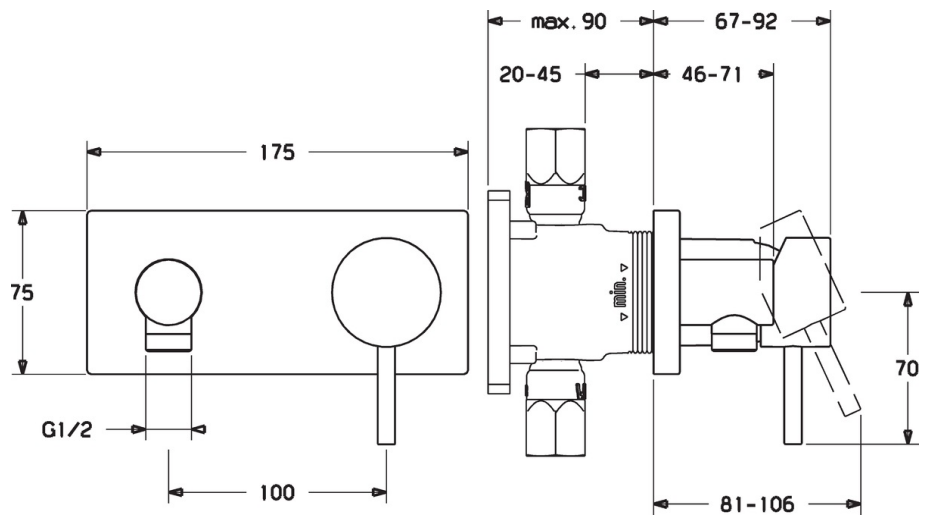

EAN: 4015474231658
static.hansa.com/44569503

- Dusche
- Einhebelmischer, Fertigmontageset
- Wandmontage für Unterputz-Einbaukörper
- Chrom
- Pinhebel, Einhandbedienhebel/Griff, Hebel mit W+K-Kennzeichnung
- Wandanschlussbogen
- Rückflussverhinderer
- Squarewallrosette, BLUECLICK

Technische Daten

Technische Eigenschaften

Warmwasserversorgung **max. +90°C**
 Arbeitsdruck **0.5-10 bar**

Vorschriften

EN Standard **EN 817**

Ersatzteile

SP44569503

Name	Art.-Nr.
1 Hebel, 45 mm (2011-)	59913272
1.1 Schraube, M5x28, SW2.5	59913273
1.4 O-Ring, d 3x1.5	59913100
1.5 Abdeckkappe, (2011-)	59913271
2 Rosette, 175x175 mm	59913733
2.1 Abdeckkappe, (2011-)	59912511
2.2 O-Ring, 41x3	59913215
2.7 Deckplatte Halter	59913697
2.8 Schraube, M4 x 55	59913698
3 Wand Kupplung	59913700
3.1 Gewindenippel, G 1/2 x M 18 x 1	59911384
3.2 Rückflussverhinderer	59905714
N.I. Verlängerungssatz, 20 mm	59913590