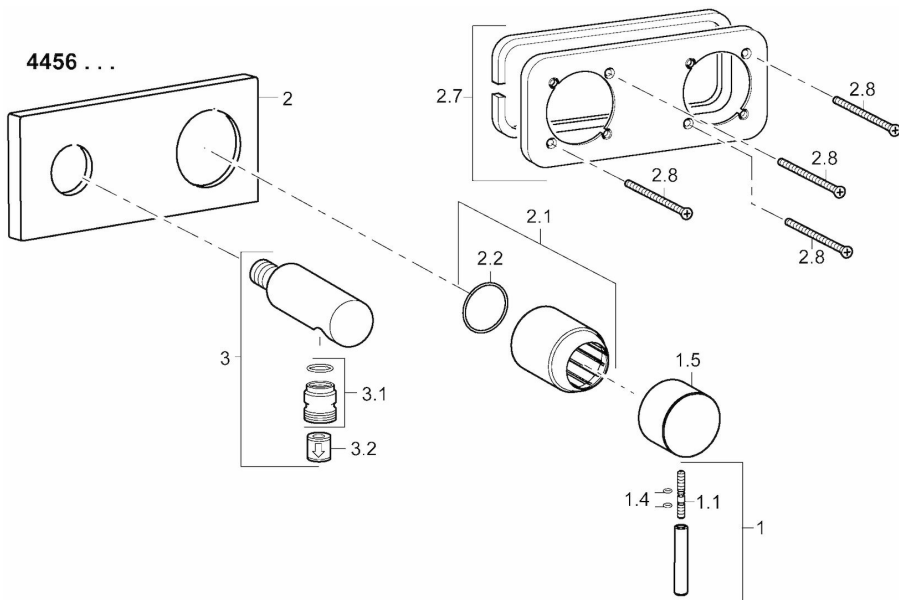

EAN: 4015474231658
static.hansa.com/44569503

- Dusche
- Einhebelmischer, Fertigmontageset
- Wandmontage für Unterputz-Einbaukörper
- Chrom
- Pinhebel, Einhandbedienhebel/Griff, Hebel mit W+K-Kennzeichnung
- Wandanschlussbogen
- Rückflussverhinderer
- Squarewallrosette, BLUECLICK

Technische Daten

Technische Eigenschaften

Warmwasserversorgung **max. +90°C**
 Arbeitsdruck **0.5-10 bar**

Vorschriften

EN Standard **EN 817**

Ersatzteile

SP44569503

Name	Art.-Nr.
1 Hebel, 45 mm (2011-)	59913272
1.1 Schraube, M5x28, SW2.5	59913273
1.4 O-Ring, d 3x1.5	59913100
1.5 Abdeckkappe, (2011-)	59913271
2 Rosette, 175x175 mm	59913733
2.1 Abdeckkappe, (2011-)	59912511
2.2 O-Ring, 41x3	59913215
2.7 Deckplatte Halter	59913697
2.8 Schraube, M4 x 55	59913698
3 Wand Kupplung	59913700
3.1 Gewindenippel, G 1/2 x M 18 x 1	59911384
3.2 Rückflussverhinderer	59905714
N.I. Verlängerungssatz, 20 mm	59913590