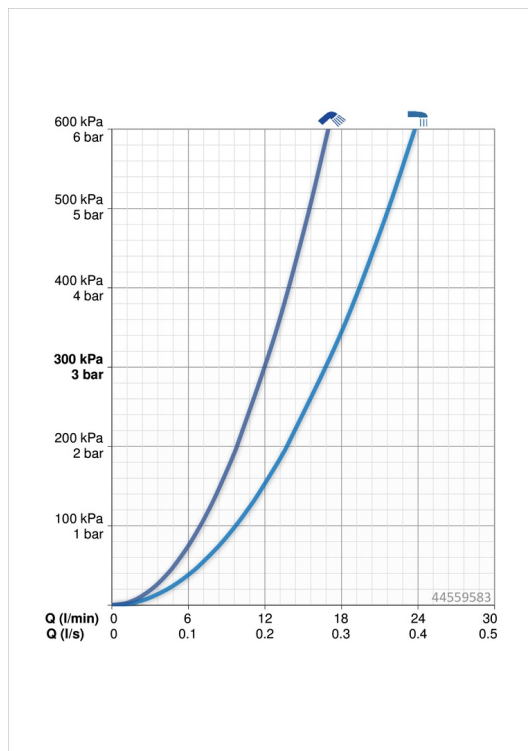

EAN: 4057304014871
static.hansa.com/44559583

- Bad en douche
- Eengreeps, Afbouwset
- Wandmontage voor inbouwunit
- Chroom
- Hendel met warm-koud-aanduiding, Eengreeps bediend
- Draaiknop omstelling
- Rosetteplateframe, Squarewallrosette, Sleeve, BLUECLICK
- with 2-way-diverter

Technische gegevens

Doorstromingseigenschappen

Doorstroomhoeveelheid bij 3 bar	16.8 / 12.0 l/min
Drukverlies bij doorstroomhoeveelheid (0,2 l/s)	3 bar

Technische eigenschappen

Warmwatertoevoer	max. +90°C
Werkdruk	0.5-10 bar
Materiaal	brass

Voorschriften

EN-norm	EN 817
Geluidsklasse	II (ISO 3822)