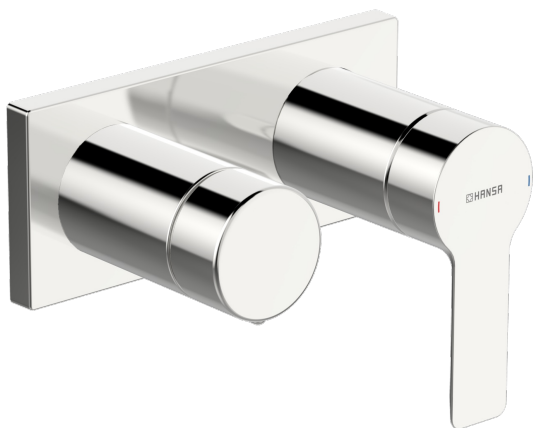

EAN: 4057304014871
static.hansa.com/44559583

- Bad en douche
- Eengreeps, Afbouwset
- Wandmontage voor inbouwunit
- Chroom
- Hendel met warm-koud-aanduiding, Eengreeps bediend
- Draaiknop omstelling
- Rosetteplateframe, Squarewallrosette, Sleeve, BLUECLICK
- with 2-way-diverter

Technische gegevens

Doorstromingseigenschappen

Doorstroomhoeveelheid bij 3 bar	16.8 / 12.0 l/min
Drukverlies bij doorstroomhoeveelheid (0,2 l/s)	3 bar

Technische eigenschappen

Warmwatertoevoer	max. +90°C
Werkdruk	0.5-10 bar
Materiaal	brass

Voorschriften

EN-norm	EN 817
Geluidsklasse	II (ISO 3822)

Reserveonderdelen

SP44559583

	Naam	Code
01	Hendel Chroom	1004277V
02	Sierdop	59914573
03	Rosassen Chroom	59914572
04	Afdekplaat Chroom	59914702
05	Cover plate holder	59913697
06	Schroef, M4 x 55	59913698
07	Debiethendel Chroom	59914703
08	Rosassen Chroom	59914671