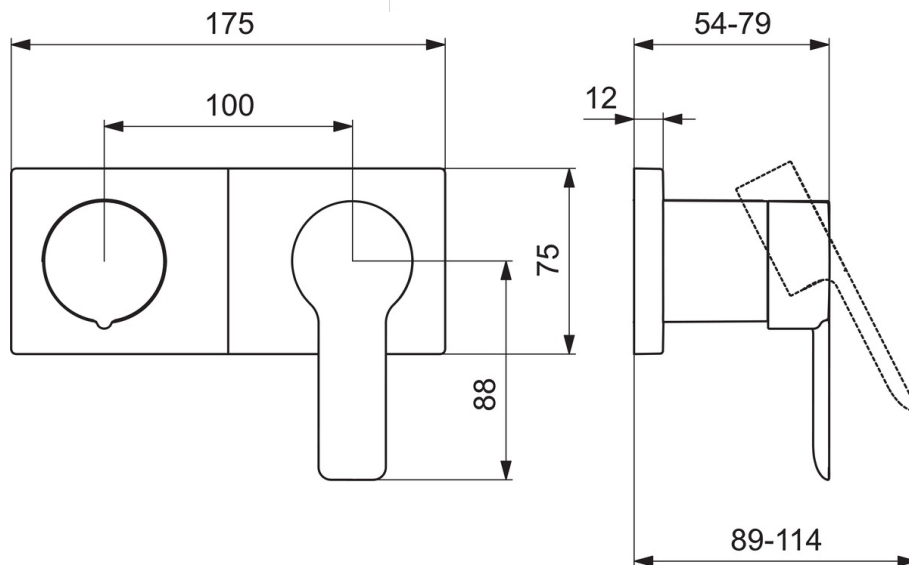

EAN: 4057304014871
static.hansa.com/44559583

- Bad en douche
- Eengreeps, Afbouwset
- Wandmontage voor inbouwunit
- Chroom
- Hendel met warm-koud-aanduiding, Eengreeps bediend
- Draaiknop omstelling
- Rosetteplateframe, Squarewallrosette, Sleeve, BLUECLICK
- with 2-way-diverter

Technische gegevens

Doorstromingseigenschappen

Doorstroomhoeveelheid bij 3 bar	16.8 / 12.0 l/min
Drukverlies bij doorstroomhoeveelheid (0,2 l/s)	3 bar

Technische eigenschappen

Warmwatertoevoer	max. +90°C
Werkdruk	0.5-10 bar
Materiaal	brass

Voorschriften

EN-norm	EN 817
Geluidsklasse	II (ISO 3822)

Reserveonderdelen

SP44559583

	Naam	Code
01	Hendel Chroom	1004277V
02	Sierdop	59914573
03	Rosassen Chroom	59914572
04	Afdekplaat Chroom	59914702
05	Cover plate holder	59913697
06	Schroef, M4 x 55	59913698
07	Debiethendel Chroom	59914703
08	Rosassen Chroom	59914671