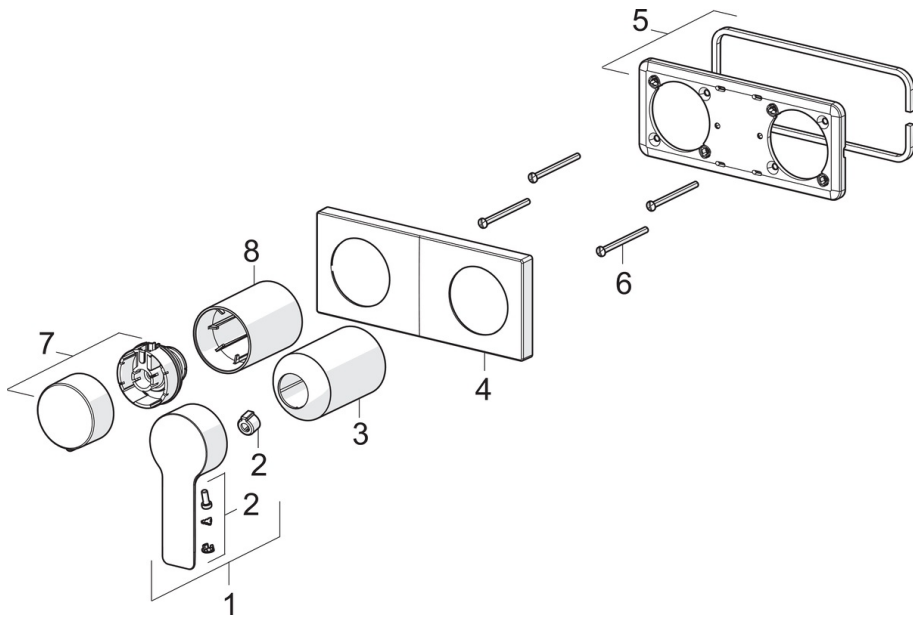

EAN: 4057304014871
static.hansa.com/44559583

- Bad en douche
- Eengreeps, Afbouwset
- Wandmontage voor inbouwunit
- Chroom
- Hendel met warm-koud-aanduiding, Eengreeps bediend
- Draaiknop omstelling
- Rosetteplateframe, Squarewallrosette, Sleeve, BLUECLICK
- with 2-way-diverter

Technische gegevens

Doorstromingseigenschappen

Doorstroomhoeveelheid bij 3 bar	16.8 / 12.0 l/min
Drukverlies bij doorstroomhoeveelheid (0,2 l/s)	3 bar

Technische eigenschappen

Warmwatertoevoer	max. +90°C
Werkdruk	0.5-10 bar
Materiaal	brass

Voorschriften

EN-norm	EN 817
Geluidsklasse	II (ISO 3822)

Reserveonderdelen

SP44559583

	Naam	Code
01	Hendel Chroom	1004277V
02	Sierdop	59914573
03	Rosassen Chroom	59914572
04	Afdekplaat Chroom	59914702
05	Cover plate holder	59913697
06	Schroef, M4 x 55	59913698
07	Debiethendel Chroom	59914703
08	Rosassen Chroom	59914671