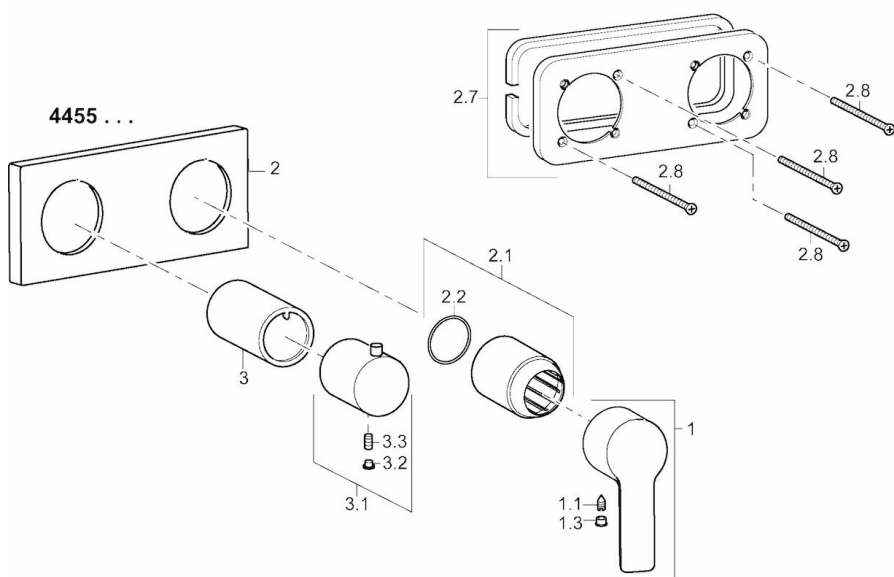

EAN: 4015474231641
static.hansa.com/44559503

- Bad en douche
- Eengreeps, Afbouwset
- Wandmontage voor inbouwunit
- Chrom
- Hendel met warm-koud-aanduiding, Eengreeps bediend
- Rosetteplateframe, Squarewallrosette, Sleeve, BLUECLICK
- with 2-way-diverter

Technische gegevens

Technische eigenschappen

Warmwatertoevoer **max. +90°C**
 Werkdruk **0.5-10 bar**

Voorschriften

EN-norm **EN 817**

Reserveonderdelen

SP44559503

	Naam	Code
1	Hendel Chroom	59913650
1.1	Schroef, M5x8, SW2.5	59904755
1.3	Sierdop Grijs	59912112
2	Afdekplaat, 175 x 75 Chroom	59913734
2.1	Kap, (2011-) Chroom	59912511
2.2	O-ring, 41x3	59913215
2.7	Cover plate holder	59913697
2.8	Schroef, M4 x 55	59913698
3	Joint klassiek uitloop Chroom	59913702
3.1	Hendel Chroom	59913724
3.2	Binnendeel temperatuurhendel Chroom	59911840
3.3	Schroef, M5x6, SW2.5	59912617
N.I.	Inbouwverlengstuk compleet, 20 mm	59913591