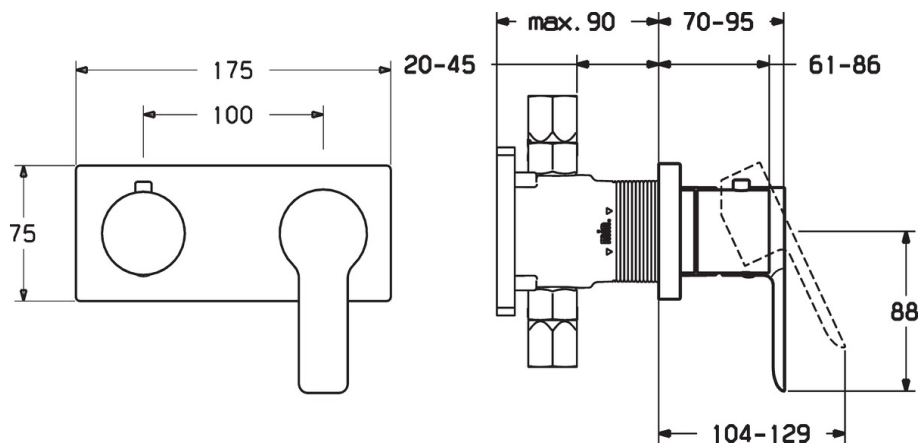

EAN: 4015474231641
static.hansa.com/44559503

- Bad en douche
- Eengreeps, Afbouwset
- Wandmontage voor inbouwunit
- Chrom
- Hendel met warm-koud-aanduiding, Eengreeps bediend
- Rosetteplateframe, Squarewallrosette, Sleeve, BLUECLICK
- with 2-way-diverter

Technische gegevens

Technische eigenschappen

Warmwatertoevoer **max. +90°C**
 Werkdruk **0.5-10 bar**

Voorschriften

EN-norm **EN 817**

Reserveonderdelen

SP44559503

	Naam	Code
1	Hendel Chroom	59913650
1.1	Schroef, M5x8, SW2.5	59904755
1.3	Sierdop Grijs	59912112
2	Afdekplaat, 175 x 75 Chroom	59913734
2.1	Kap, (2011-) Chroom	59912511
2.2	O-ring, 41x3	59913215
2.7	Cover plate holder	59913697
2.8	Schroef, M4 x 55	59913698
3	Joint klassiek uitloop Chroom	59913702
3.1	Hendel Chroom	59913724
3.2	Binnendeel temperatuurhendel Chroom	59911840
3.3	Schroef, M5x6, SW2.5	59912617
N.I.	Inbouwverlengstuk compleet, 20 mm	59913591