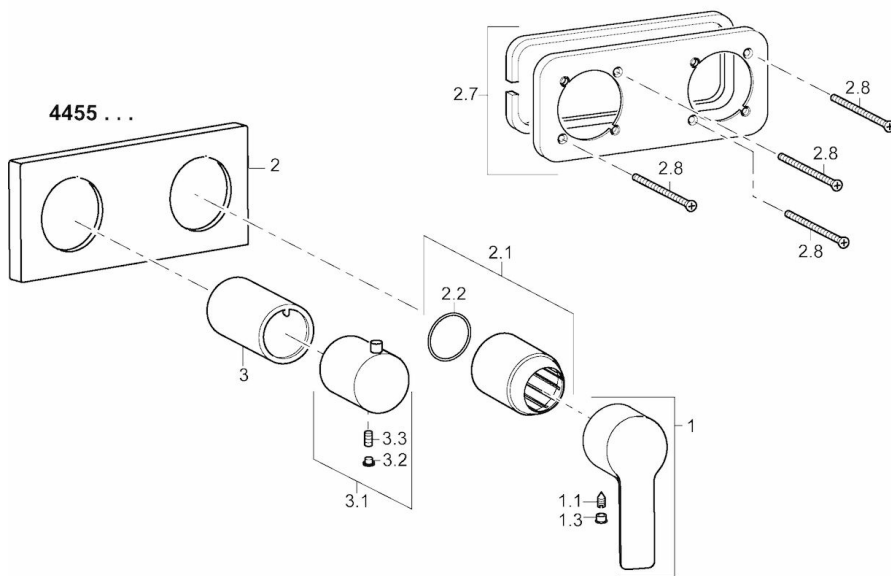

HANSALIGNA

FERTIGMONTAGESET FÜR WANNE/BRAUSE

44559503

EAN: 4015474231641

- Badezimmer, Dusche
- Einhebelmischer, Fertigmontageset
- Chrom
- Hebel mit W+K-Kennzeichnung, Einhandbedienhebel/Griff
- Rosetteplateframe, Squarewallrosette, Sleeve, BLUECLICK
- mit 2-Wege-Umstellung

Technische Daten

Technische Eigenschaften

Warmwasserversorgung
Arbeitsdruck

max. +90°C
0.5-10 bar

Vorschriften

EN Standard

EN 817

Ersatzteile

SP44559503

	Name	Art.-Nr.
1	Hebel	59913650
1.1	Schraube, M5x8, SW2,5	59904755
1.3	Dekorkappe Grau	59912112
2	Deckplatte, 175 x 75	59913734
2.1	Abdeckkappe, (2011-)	59912511
2.2	O-Ring, 41 X 3	59913215
2.7	Deckplatte Halter	59913697
2.8	Schraube, M4 x 55	59913698
3	Kunststoffadapter	59913702
3.1	Griff	59913724
3.2	Blindstopfen	59911840
3.3	Schraube, M5x6, SW2,5	59912617
N.I.	Verlängerungssatz, 20 mm	59913591