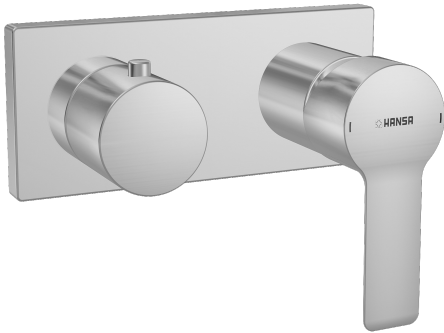

HANSALIGNA

FERTIGMONTAGESET FÜR WANNE/BRAUSE

44559503

EAN: 4015474231641

- Badezimmer, Dusche
- Einhebelmischer, Fertigmontageset
- Chrom
- Hebel mit W+K-Kennzeichnung, Einhandbedienhebel/Griff
- Rosetteplateframe, Squarewallrosette, Sleeve, BLUECLICK
- mit 2-Wege-Umstellung

Technische Daten

Technische Eigenschaften

Warmwasserversorgung
Arbeitsdruck

max. +90°C
0.5-10 bar

Vorschriften

EN Standard

EN 817

Ersatzteile

SP44559503

	Name	Art.-Nr.
1	Hebel	59913650
1.1	Schraube, M5x8, SW2,5	59904755
1.3	Dekorkappe Grau	59912112
2	Deckplatte, 175 x 75	59913734
2.1	Abdeckkappe, (2011-)	59912511
2.2	O-Ring, 41 X 3	59913215
2.7	Deckplatte Halter	59913697
2.8	Schraube, M4 x 55	59913698
3	Kunststoffadapter	59913702
3.1	Griff	59913724
3.2	Blindstopfen	59911840
3.3	Schraube, M5x6, SW2,5	59912617
N.I.	Verlängerungssatz, 20 mm	59913591