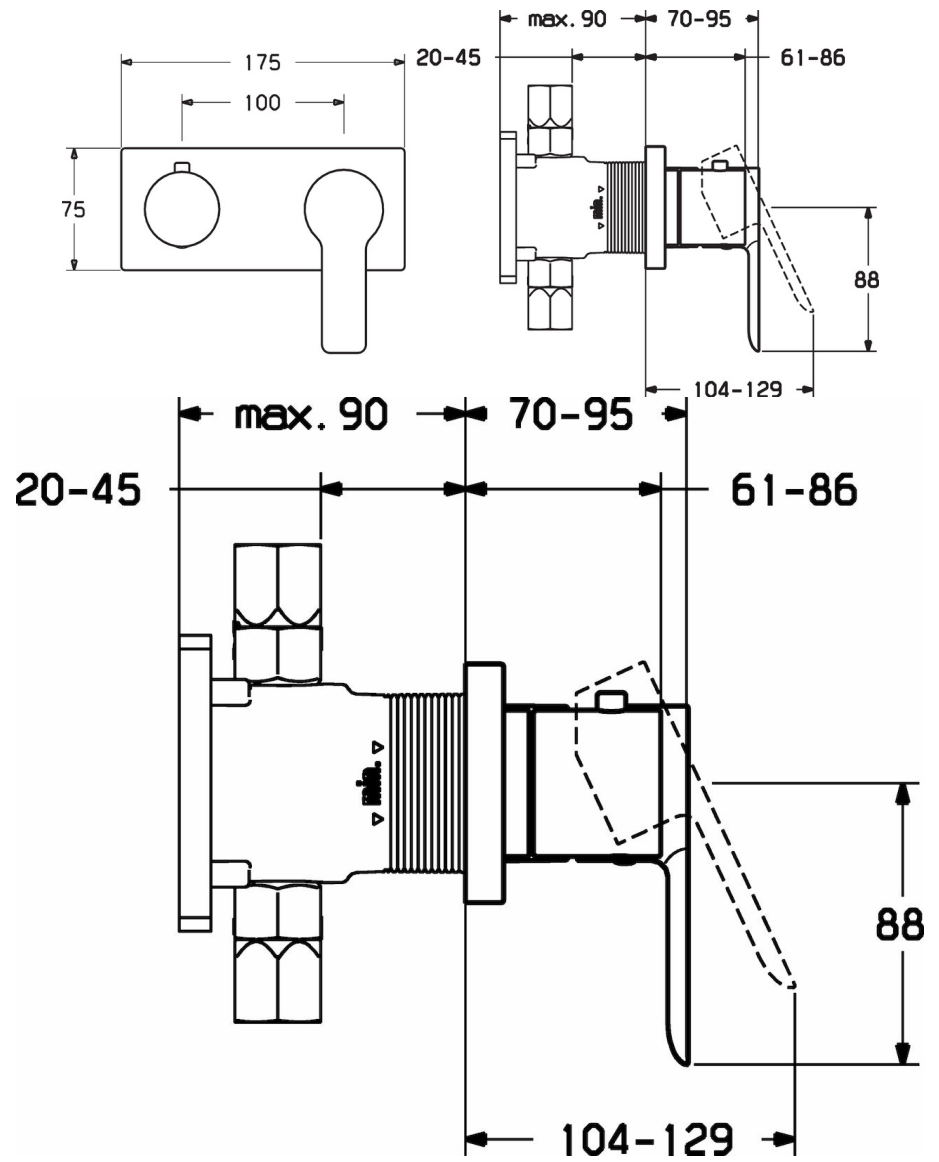

HANSALIGNA

FERTIGMONTAGESET FÜR WANNE/BRAUSE

44559503

EAN: 4015474231641

- Badezimmer, Dusche
- Einhebelmischer, Fertigmontageset
- Chrom
- Hebel mit W+K-Kennzeichnung, Einhandbedienhebel/Griff
- Rosetteplateframe, Squarewallrosette, Sleeve, BLUECLICK
- mit 2-Wege-Umstellung

Technische Daten

Technische Eigenschaften

Warmwasserversorgung
Arbeitsdruck

max. +90°C
0.5-10 bar

Vorschriften

EN Standard

EN 817

Ersatzteile

SP44559503

	Name	Art.-Nr.
1	Hebel	59913650
1.1	Schraube, M5x8, SW2,5	59904755
1.3	Dekorkappe Grau	59912112
2	Deckplatte, 175 x 75	59913734
2.1	Abdeckkappe, (2011-)	59912511
2.2	O-Ring, 41 X 3	59913215
2.7	Deckplatte Halter	59913697
2.8	Schraube, M4 x 55	59913698
3	Kunststoffadapter	59913702
3.1	Griff	59913724
3.2	Blindstopfen	59911840
3.3	Schraube, M5x6, SW2,5	59912617
N.I.	Verlängerungssatz, 20 mm	59913591