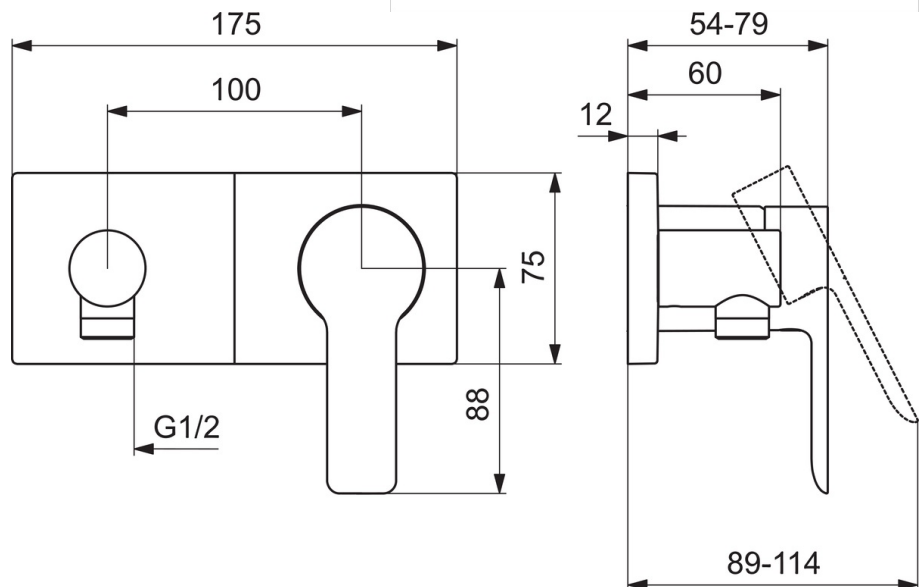

EAN: 4057304014864
static.hansa.com/44549583

- Douche oplossingen
- Eengreeps, Afbouwset
- Wandmontage voor inbouwunit
- Chroom
- Eengreeps bediend, Hendel met warm-koud-aanduiding
- Wandaansluitbocht
- Terugslagklep
- Squarewallrosette, Sleeve, BLUECLICK

Technische gegevens

Doorstromingseigenschappen

Doorstroomhoeveelheid bij 3 bar (met debietregelaar)	12.0 l/min
Drukverlies bij 0,2 l/s (met debietbegrenzers)	3 bar

Technische eigenschappen

Warmwatertoevoer	max. +90°C
Werkdruk	0.5-10 bar
Projection	60 mm
Materiaal	brass

Voorschriften

EN-norm	EN 817
Geluidsklasse	II (ISO 3822)