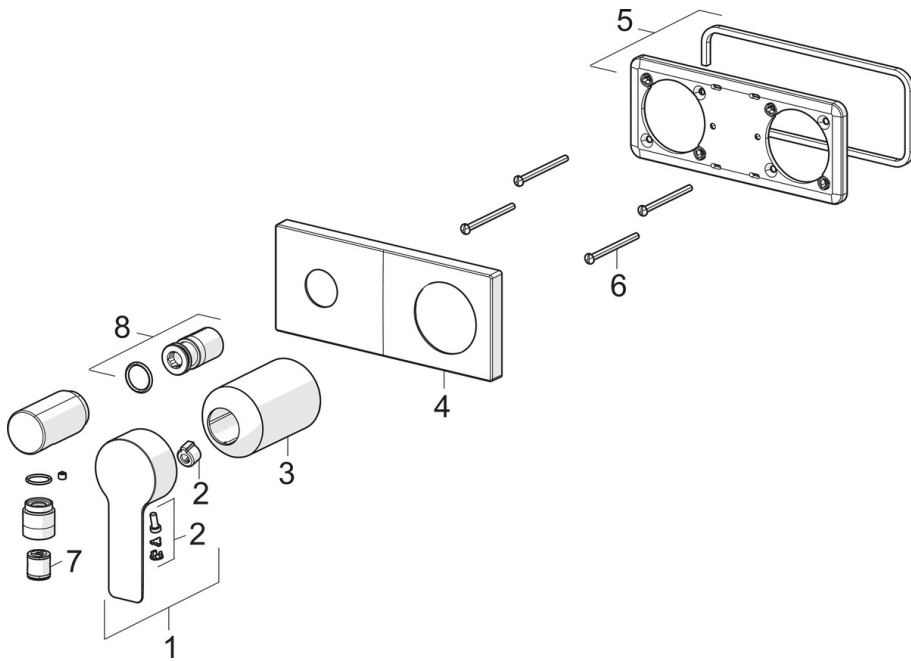

### Technische eigenschappen

Warmwatertoevoer	<b>max. +90°C</b>
Werkdruk	<b>0.5-10 bar</b>
Projection	<b>60 mm</b>
Materiaal	<b>brass</b>

### SP44549583

	Naam	Code
01	Hendel Chroom	1004277V
02	Sierdop	59914573
03	Rosassen Chroom	59914572
04	Afdekplaat, 175 x 75 Chroom	59913866
05	Cover plate holder	59913697
06	Schroef, M4 x 55	59913698
07	Terugslagklep	59905714
08	Schroefmof, G1/2	59913865