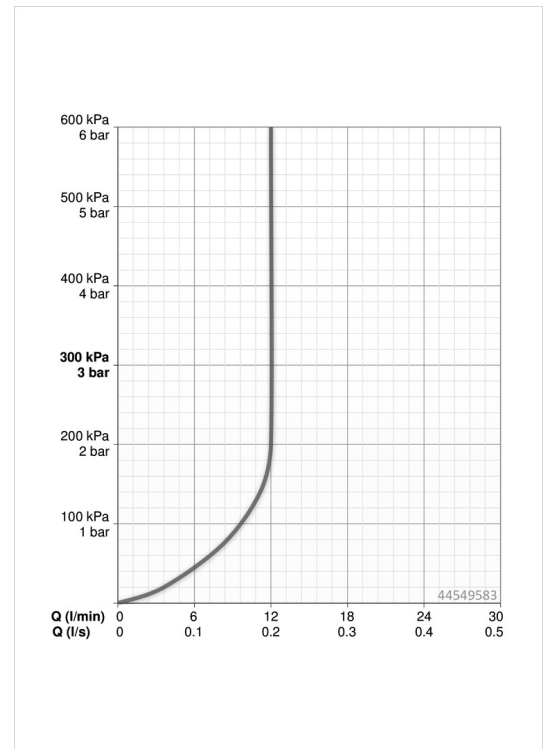

EAN: 4057304014864
static.hansa.com/44549583

- Douche oplossingen
- Eengreeps, Afbouwset
- Wandmontage voor inbouwunit
- Chroom
- Eengreeps bediend, Hendel met warm-koud-aanduiding
- Wandaansluitbocht
- Terugslagklep
- Squarewallrosette, Sleeve, BLUECLICK

Technische gegevens

Doorstromingseigenschappen

Doorstroomhoeveelheid bij 3 bar (met debietregelaar)	12.0 l/min
Drukverlies bij 0,2 l/s (met debietbegrenzers)	3 bar

Technische eigenschappen

Warmwatertoevoer	max. +90°C
Werkdruk	0.5-10 bar
Projection	60 mm
Materiaal	brass

Voorschriften

EN-norm	EN 817
Geluidsklasse	II (ISO 3822)