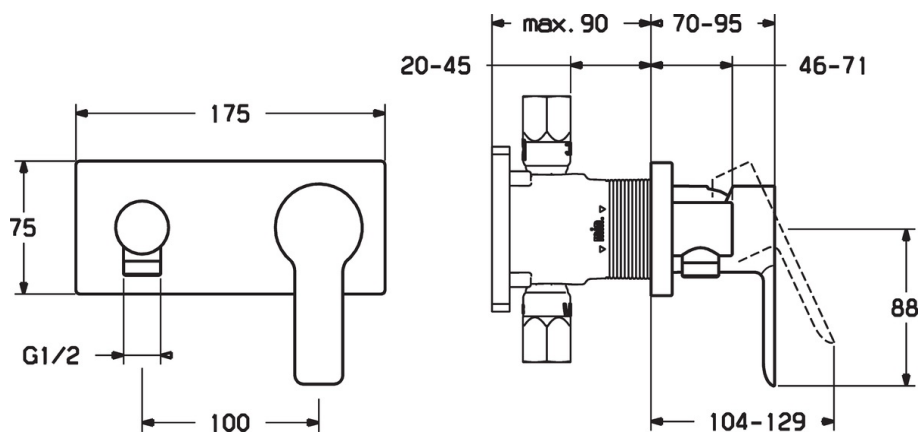

Voorschriften

EN-norm	EN 817