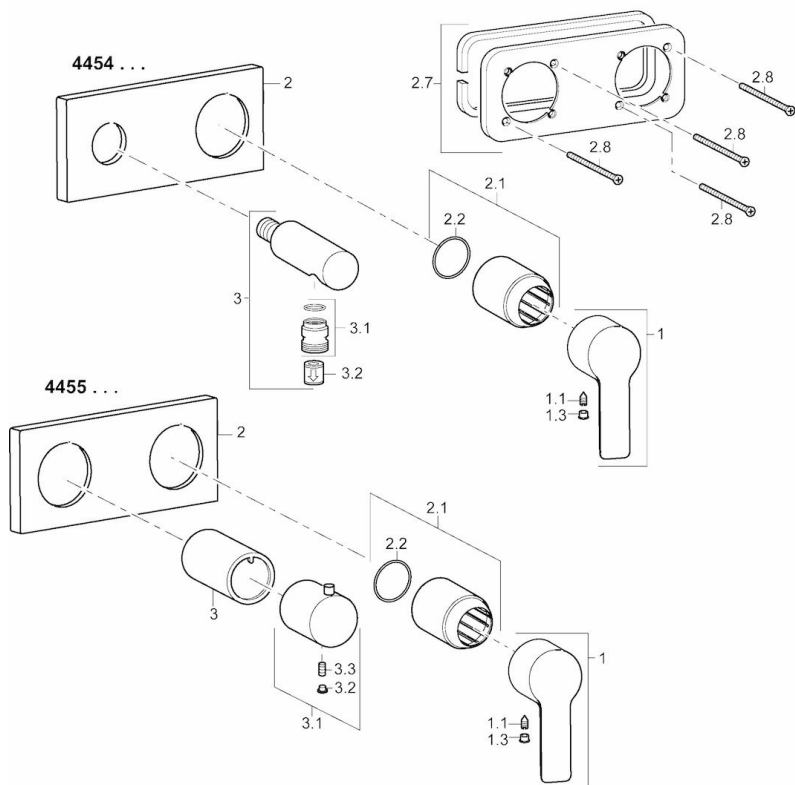

EAN: 4015474231566  
[static.hansa.com/44549503](http://static.hansa.com/44549503)

- Douche oplossingen
- Eengreeps, Afbouwset
- Wandmontage voor inbouwunit
- Chrom
- Eengreeps bediend, Hendel met warm-koud-aanduiding
- Wandaansluitbocht
- Terugslagklep
- Squarewallrosette, BLUECLICK

#### Technische eigenschappen

Warmwatertoevoer	max. +90°C
Werkdruk	0.5-10 bar

### SP44549503

	Naam	Code
1	Hendel Chroom	59913650
1.1	Schroef, M5x8, SW2.5	59904755
1.3	Sierdop Grijs	59912112
2	Afdekkplaat, 175x175 mm Chroom	59913733
2.1	Kap, (2011-) Chroom	59912511
2.2	O-ring, 41x3	59913215
2.7	Cover plate holder	59913697
2.8	Schroef, M4 x 55	59913698
3	Wall coupling Chroom	59913700
3.1	Schroefdraad tepel, G 1/2 x M 18 x 1	59911384
3.2	Terugslagklep	59905714
N.I.	Inbouwverlengstuk compleet, 20 mm	59913590