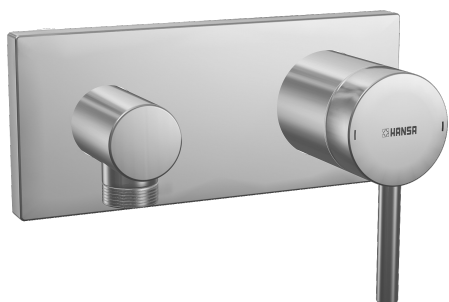

EAN: 4015474202726  
[static.hansa.com/44509503](http://static.hansa.com/44509503)

- Shower
- Eengreeps, Afbouwset
- Wandmontage voor inbouwunit
- Chroom
- Pinhendel, Eengreeps bediend, Hendel met warm-koud-aanduiding
- Wandaansluitbocht
- Terugslagklep
- Squarewallrosette, BLUECLICK

#### Technische eigenschappen

Warmwatertoevoer	<b>max. +90°C</b>
Werkdruk	<b>0.5-10 bar</b>