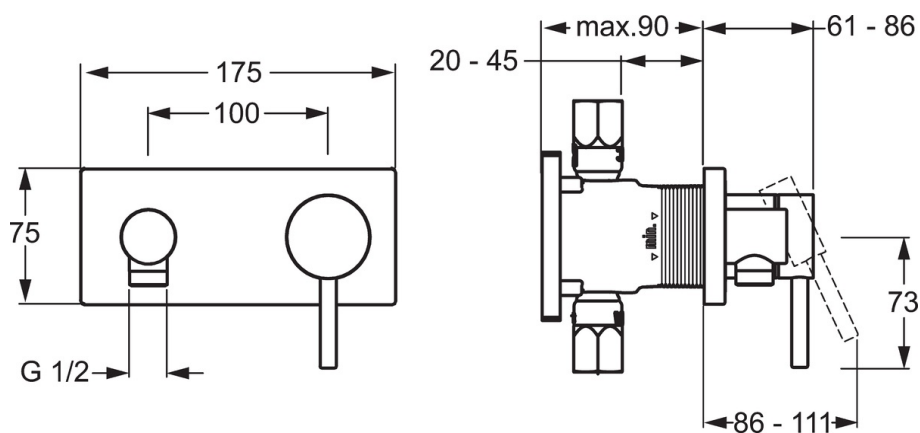

Voorschriften

EN-norm	EN 817