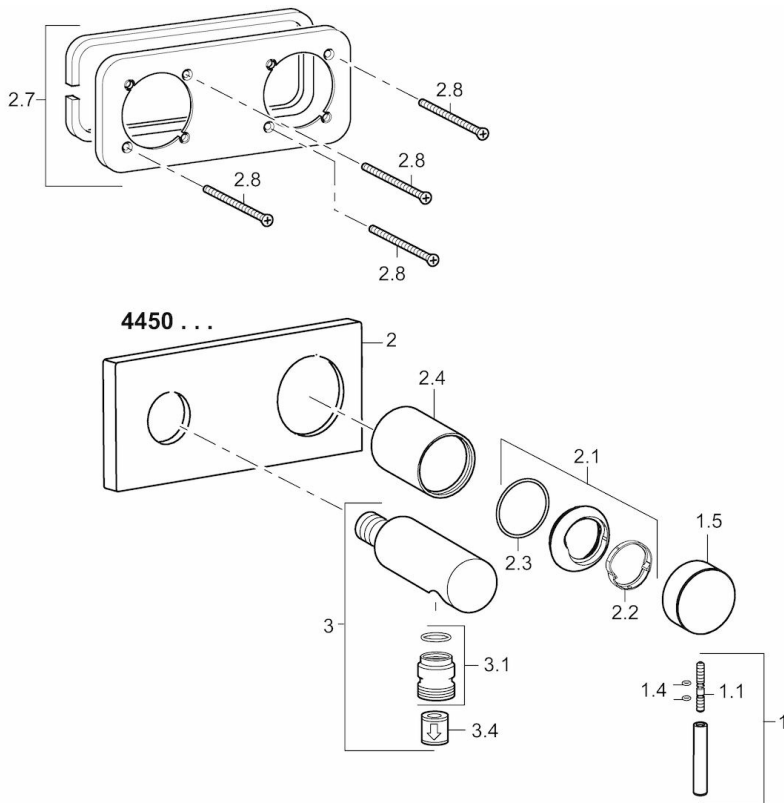

EAN: 4015474202726  
[static.hansa.com/44509503](http://static.hansa.com/44509503)

- Shower
- Eengreeps, Afbouwset
- Wandmontage voor inbouwunit
- Chroom
- Pinhendel, Eengreeps bediend, Hendel met warm-koud-aanduiding
- Wandaansluitbocht
- Terugslagklep
- Squarewallrosette, BLUECLICK

#### Technische eigenschappen

Warmwatertoevoer	<b>max. +90°C</b>
Werkdruk	<b>0.5-10 bar</b>

### SP44509503

	Naam	Code
1	Hendel, L=50, M5 IG	59913335
1.1	Schroef, M5x35	59913299
1.4	O-ring, d 3x1.5	59913100
1.5	Kap Chroom	59913332
2	Afdekplaat, 175x175 mm Chroom	59913699
2.1	Kap Chroom	59913364
2.2	Glijring wit	59913363
2.3	O-ring, d 38x2	59913212
2.4	Rosassen Chroom	59913375
2.7	Cover plate holder	59913697
2.8	Schroef, M4 x 55	59913698
3	Wall coupling Chroom	59913700
3.1	Schroefdraad tepel, G 1/2 x M 18 x 1	59911384
3.4	Terugslagklep	59905714
N.I.	Inbouwverlengstuk compleet, 20 mm	59913590