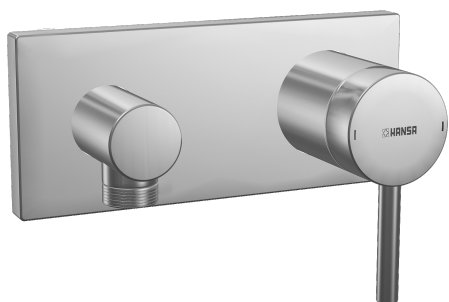

EAN: 4015474202726
static.hansa.com/44509503

- Shower
- Jednopáková, Sada pro konečnou montáž
- Upevnění na zeď pro vestavěnou jednotku
- Chrom
- Pin - ovládací páka s tyčinkou, Jedna ovládací páka / rukojeť, Páka se symboly teplé a studené vody
- Koleno pro nástěnné připojení
- Zpětný ventil (zpětné ventily)
- Squarewallrosette, BLUECLICK

Technical data

Technical properties

Hot water supply	max. +90°C
Working pressure	0.5-10 bar

Regulations

EN standard	EN 817
-------------	---------------

Spare parts

SP44509503

	Name	Code
1	Páka, L=50, M5 IG	59913335
1.1	Šroub, M5x35	59913299
1.4	O-kroužek, d 3x1.5	59913100
1.5	Víko	59913332
2	Kryt příruby, 175x175 mm	59913699
2.1	Krytka	59913364
2.2	Kroužek	59913363
2.3	O-kroužek, d 38x2	59913212
2.4	Růžice	59913375
2.7	Držák krycí deska	59913697
2.8	Šroub, M4 x 55	59913698
3	Nástěnná spojky	59913700
3.1	Závit bradavky, G 1/2 x M 18 x 1	59911384
3.4	Zpětný ventil	59905714
N.I.	Nástavec-sada, 20 mm	59913590