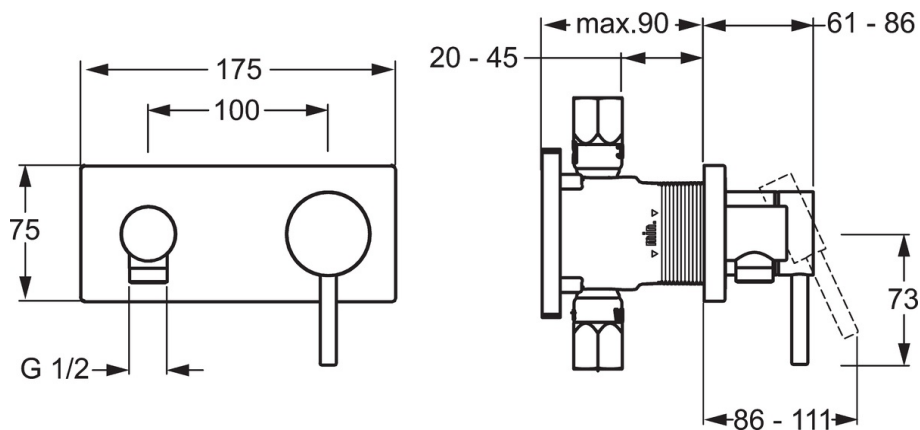

EAN: 4015474202726
static.hansa.com/44509503

- Shower
- Jednopáková, Sada pro konečnou montáž
- Upevnění na zeď pro vestavěnou jednotku
- Chrom
- Pin - ovládací páka s tyčinkou, Jedna ovládací páka / rukojeť, Páka se symboly teplé a studené vody
- Koleno pro nástěnné připojení
- Zpětný ventil (zpětné ventily)
- Squarewallrosette, BLUECLICK

Technical data

Technical properties

Hot water supply	max. +90°C
Working pressure	0.5-10 bar

Regulations

EN standard	EN 817
-------------	---------------

Spare parts

SP44509503

	Name	Code
1	Páka, L=50, M5 IG	59913335
1.1	Šroub, M5x35	59913299
1.4	O-kroužek, d 3x1.5	59913100
1.5	Víko	59913332
2	Kryt příruby, 175x175 mm	59913699
2.1	Krytka	59913364
2.2	Kroužek	59913363
2.3	O-kroužek, d 38x2	59913212
2.4	Růžice	59913375
2.7	Držák krycí deska	59913697
2.8	Šroub, M4 x 55	59913698
3	Nástěnná spojky	59913700
3.1	Závit bradavky, G 1/2 x M 18 x 1	59911384
3.4	Zpětný ventil	59905714
N.I.	Nástavec-sada, 20 mm	59913590