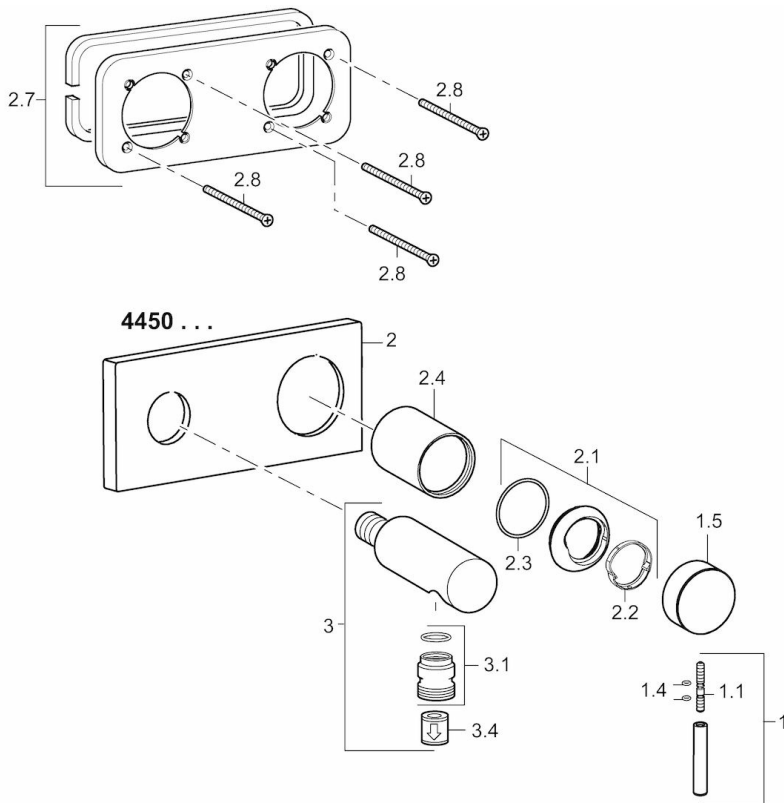

EAN: 4015474202726
static.hansa.com/44509503

- Shower
- Jednopáková, Sada pro konečnou montáž
- Upevnění na zeď pro vestavěnou jednotku
- Chrom
- Pin - ovládací páka s tyčinkou, Jedna ovládací páka / rukojeť, Páka se symboly teplé a studené vody
- Koleno pro nástěnné připojení
- Zpětný ventil (zpětné ventily)
- Squarewallrosette, BLUECLICK

Technical data

Technical properties

Hot water supply	max. +90°C
Working pressure	0.5-10 bar

Regulations

EN standard	EN 817
-------------	---------------

Spare parts

SP44509503

	Name	Code
1	Páka, L=50, M5 IG	59913335
1.1	Šroub, M5x35	59913299
1.4	O-kroužek, d 3x1.5	59913100
1.5	Víko	59913332
2	Kryt příruby, 175x175 mm	59913699
2.1	Krytka	59913364
2.2	Kroužek	59913363
2.3	O-kroužek, d 38x2	59913212
2.4	Růžice	59913375
2.7	Držák krycí deska	59913697
2.8	Šroub, M4 x 55	59913698
3	Nástěnná spojky	59913700
3.1	Závit bradavky, G 1/2 x M 18 x 1	59911384
3.4	Zpětný ventil	59905714
N.I.	Nástavec-sada, 20 mm	59913590