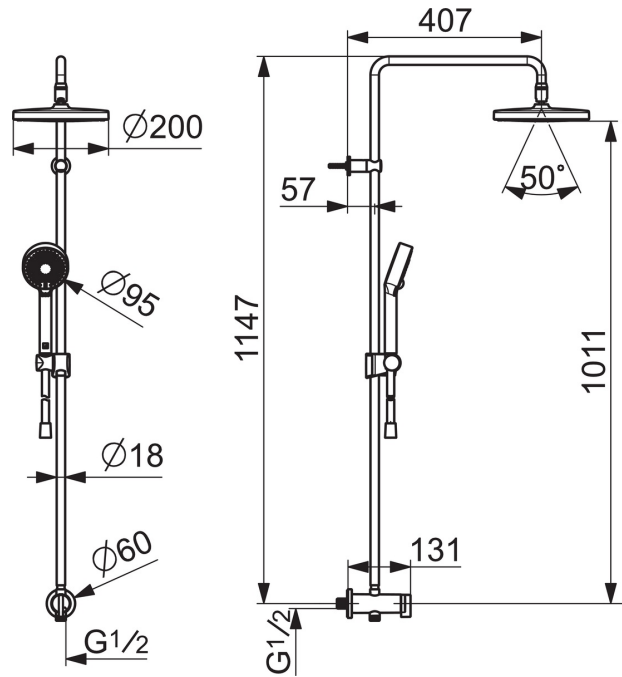

EAN: 4057304010989
static.hansa.com/44390200

- Shower
- Wandmontage
- Chrom
- Draaiknop omstelling
- Handdouche, Glijstang, Hoofddouche, Verstelbare bevestiging glijstang, Doucheslang (1750 mm), Variabele montage punten, Draaibaar kogelscharnier, Beschermtechnologie tegen kalkaanslag
- Refreshing, Relaxing, Sensitive
- Terugslagklep
- Rechte aansluitkoppelingen, Directe aansluiting, Buitendraad
- Kan worden ingekort

Technische gegevens

Doorstromingseigenschappen

Doorstroomhoeveelheid bij 3 bar	15.0 / 15.6 l/min
Drukverlies bij doorstroomhoeveelheid (0,2 l/s)	1.8 bar

Technische eigenschappen

DN-maat	DN 15
Warmwatertoevoer	max. +65°C
Werkdruk	1-10 bar
Aansluitmaat	G1/2
Projection	407 mm
Materiaal	brass

Voorschriften

EN-norm	EN 1112
Geluidsklasse	I (ISO 3822)

Reserveonderdelen

SP44380200

	Naam	Code
01	Omsteller	59914119
02	Omsteller/binnenwerk	59914183
03	Terugslagklep, DN 15	59914250
04	Douchearm houder Chroom	59914773
05	Schuifstuk Chroom	59914392
N.I.	Regendouche, d 200 mm Chroom	44740100
N.I.	Regendouche, 200x200 mm Chroom	44740200
N.I.	Doucheslang, L=1750 Chroom	54120300