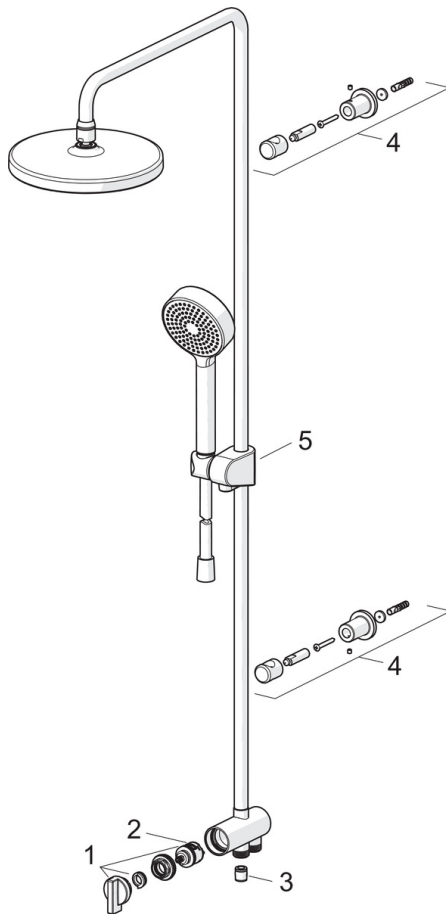

EAN: 4057304010989
static.hansa.com/44390200

- Shower
- Wandmontage
- Chrom
- Draaiknop omstelling
- Handdouche, Glijstang, Hoofddouche, Verstelbare bevestiging glijstang, Doucheslang (1750 mm), Variabele montage punten, Draaibaar kogelscharnier, Beschermtechnologie tegen kalkaanslag
- Refreshing, Relaxing, Sensitive
- Terugslagklep
- Rechte aansluitkoppelingen, Directe aansluiting, Buitendraad
- Kan worden ingekort

Technische gegevens

Doorstromingseigenschappen

Doorstroomhoeveelheid bij 3 bar	15.0 / 15.6 l/min
Drukverlies bij doorstroomhoeveelheid (0,2 l/s)	1.8 bar

Technische eigenschappen

DN-maat	DN 15
Warmwatertoevoer	max. +65°C
Werkdruk	1-10 bar
Aansluitmaat	G1/2
Projection	407 mm
Materiaal	brass

Voorschriften

EN-norm	EN 1112
Geluidsklasse	I (ISO 3822)

Reserveonderdelen

SP44380200

	Naam	Code
01	Omsteller	59914119
02	Omsteller/binnenwerk	59914183
03	Terugslagklep, DN 15	59914250
04	Douchearm houder Chroom	59914773
05	Schuifstuk Chroom	59914392
N.I.	Regendouche, d 200 mm Chroom	44740100
N.I.	Regendouche, 200x200 mm Chroom	44740200
N.I.	Doucheslang, L=1750 Chroom	54120300