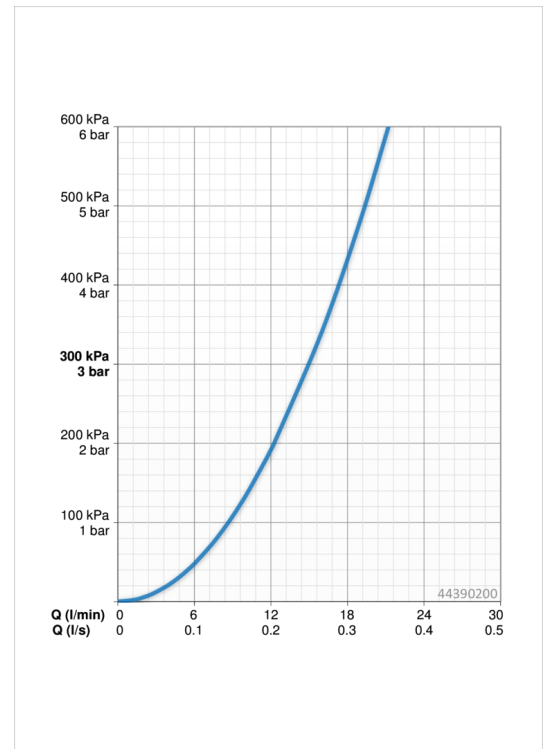

Voorschriften

EN-norm	EN 1112
Geluidsklasse	I (ISO 3822)