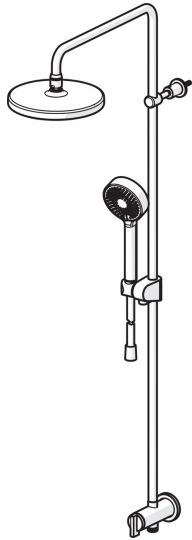

EAN: 4057304010989
static.hansa.com/44390200

- Shower
- Montáž na zeď
- Chrom
- Otočný přepínač
- Ruční sprcha, Hlavová sprcha, Sprchová hadice (1750 mm), Variabilní montážní body, Otočné připojení kulového kloubu, Technologie proti usazeninám (snadno se čistí)
- Osvěžující proud, Relaxační proud, Jemný proud
- Zpětný ventil (-y)
- Připojné kusy přímé, Přímé připojení, Vnější závit
- Flexibilní délka / Lze zkrátit

Technical data

Flow properties

Flow-rate at 3 bar	15.0 / 15.6 l/min
Pressure loss with flow (0.2 l/s)	1.8 bar

Technical properties

DN-size (nominal dimension)	DN 15
Hot water supply	max. +65°C
Working pressure	1-10 bar
Connection size	G1/2
Projection	407 mm
Material	Mosaz

Regulations

EN standard	EN 1112
Noise class	I (ISO 3822)

Spare parts

SP44380200

	Name	Code
01	Přepínač	59914119
02	Přepínač/Kartuše	59914183
03	Zpětný ventil, DN 15	59914250
04	Shower pipe holder	59914773
05	Jezdec sprchy	59914392
N.I.	Sprchová s dešťovou sprchou, d 200 mm	44740100
N.I.	Sprchová s dešťovou sprchou, 200x200 mm	44740200
N.I.	Sprchová hadice, L=1750	54120300