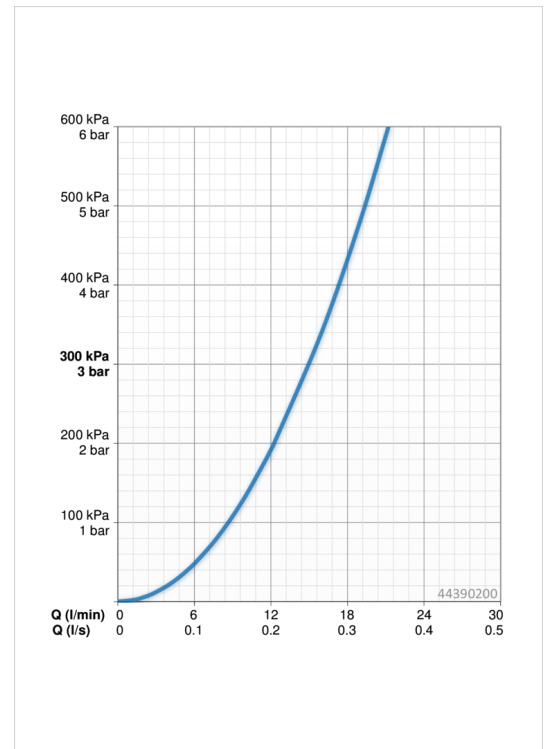

Regulations

EN standard	EN 1112
Noise class	I (ISO 3822)