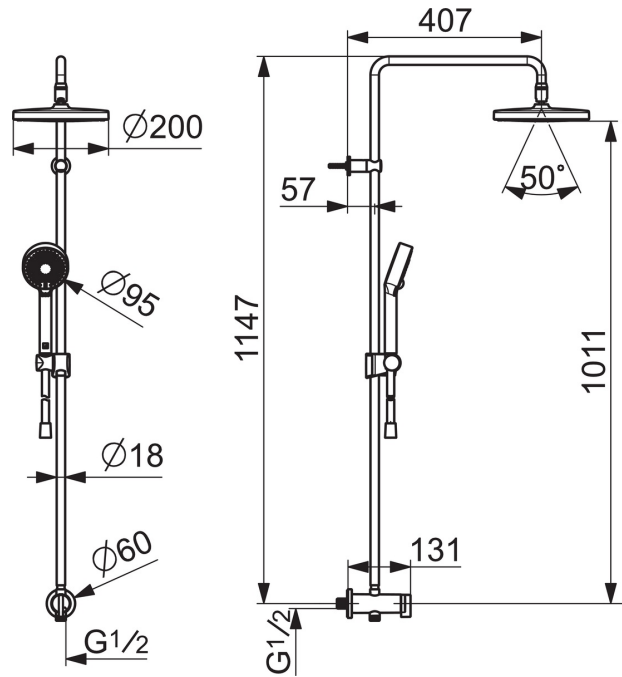

EAN: 4057304010989
static.hansa.com/44390200

- Shower
- Montáž na zeď
- Chrom
- Otočný přepínač
- Ruční sprcha, Hlavová sprcha, Sprchová hadice (1750 mm), Variabilní montážní body, Otočné připojení kulového kloubu, Technologie proti usazeninám (snadno se čistí)
- Osvěžující proud, Relaxační proud, Jemný proud
- Zpětný ventil (-y)
- Připojné kusy přímé, Přímé připojení, Vnější závit
- Flexibilní délka / Lze zkrátit

Technical data

Flow properties

Flow-rate at 3 bar	15.0 / 15.6 l/min
Pressure loss with flow (0.2 l/s)	1.8 bar

Technical properties

DN-size (nominal dimension)	DN 15
Hot water supply	max. +65°C
Working pressure	1-10 bar
Connection size	G1/2
Projection	407 mm
Material	Mosaz

Regulations

EN standard	EN 1112
Noise class	I (ISO 3822)

Spare parts

SP44380200

	Name	Code
01	Přepínač	59914119
02	Přepínač/Kartuše	59914183
03	Zpětný ventil, DN 15	59914250
04	Shower pipe holder	59914773
05	Jezdec sprchy	59914392
N.I.	Sprchová s dešťovou sprchou, d 200 mm	44740100
N.I.	Sprchová s dešťovou sprchou, 200x200 mm	44740200
N.I.	Sprchová hadice, L=1750	54120300