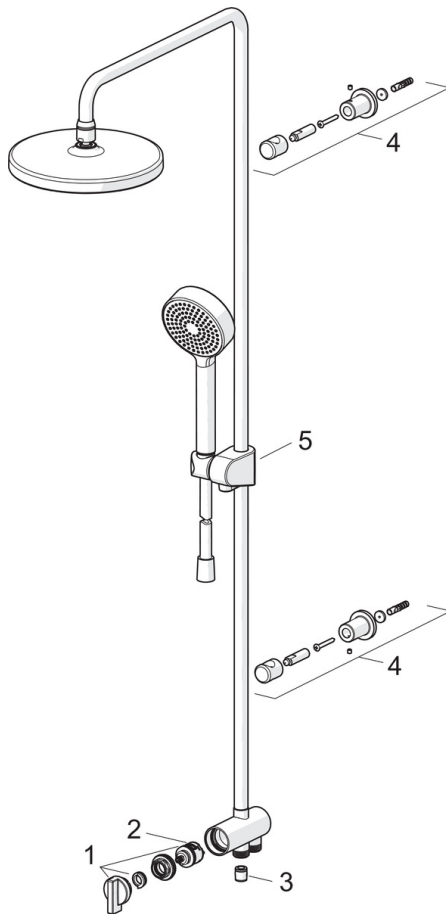

EAN: 4057304010989
static.hansa.com/44390200

- Shower
- Montáž na zeď
- Chrom
- Otočný přepínač
- Ruční sprcha, Hlavová sprcha, Sprchová hadice (1750 mm), Variabilní montážní body, Otočné připojení kulového kloubu, Technologie proti usazeninám (snadno se čistí)
- Osvěžující proud, Relaxační proud, Jemný proud
- Zpětný ventil (-y)
- Připojné kusy přímé, Přímé připojení, Vnější závit
- Flexibilní délka / Lze zkrátit

Technical data

Flow properties

Flow-rate at 3 bar	15.0 / 15.6 l/min
Pressure loss with flow (0.2 l/s)	1.8 bar

Technical properties

DN-size (nominal dimension)	DN 15
Hot water supply	max. +65°C
Working pressure	1-10 bar
Connection size	G1/2
Projection	407 mm
Material	Mosaz

Regulations

EN standard	EN 1112
Noise class	I (ISO 3822)

Spare parts

SP44380200

	Name	Code
01	Přepínač	59914119
02	Přepínač/Kartuše	59914183
03	Zpětný ventil, DN 15	59914250
04	Shower pipe holder	59914773
05	Jezdec sprchy	59914392
N.I.	Sprchová s dešťovou sprchou, d 200 mm	44740100
N.I.	Sprchová s dešťovou sprchou, 200x200 mm	44740200
N.I.	Sprchová hadice, L=1750	54120300