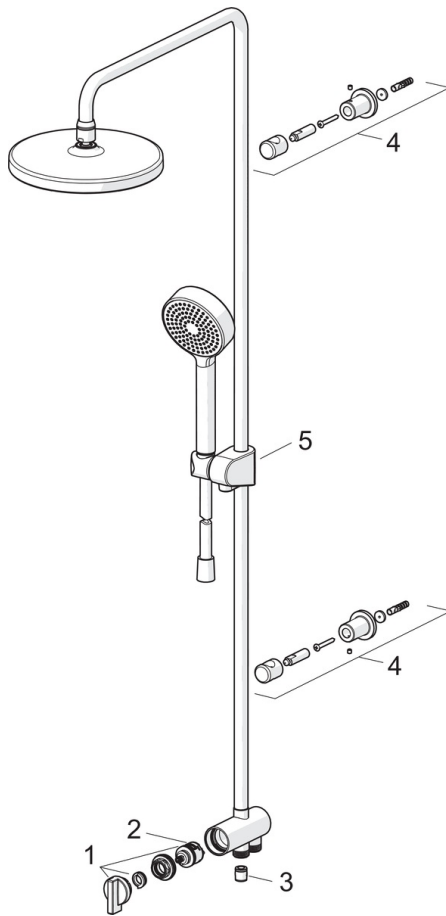

EAN: 4057304010996  
[static.hansa.com/44380200](http://static.hansa.com/44380200)

- Shower
- Wandmontage
- Chrom
- Draaiknop omstelling
- Handdouche, Glijstang, Hoofddouche, Verstelbare bevestiging glijstang, Doucheslang (1750 mm), Variabele montage punten, Draaibaar kogelscharnier, Beschermtechnologie tegen kalkaanslag
- Refreshing, Relaxing, Sensitive
- Terugslagklep
- Flexibele aansluitslangen
- Kan worden ingekort

### Technische eigenschappen

|                  |                   |
|------------------|-------------------|
| DN-maat          | <b>DN 15</b>      |
| Warmwatertoevoer | <b>max. +65°C</b> |
| Werkdruk         | <b>1-10 bar</b>   |
| Aansluitmaat     | <b>G1/2</b>       |
| Projection       | <b>407 mm</b>     |
| Materiaal        | <b>brass</b>      |

### SP44380200

|      | Naam                          | Code     |
|------|-------------------------------|----------|
| 01   | Omsteller                     | 59914119 |
| 02   | Omsteller/binnenwerk          | 59914183 |
| 03   | Terugslagklep, DN 15          | 59914250 |
| 04   | Douchearm houder Chrom        | 59914773 |
| 05   | Schuifstuk Chrom              | 59914392 |
| N.I. | Regendouche, d 200 mm Chrom   | 44740100 |
| N.I. | Regendouche, 200x200 mm Chrom | 44740200 |
| N.I. | Doucheslang, L=1750 Chrom     | 54120300 |