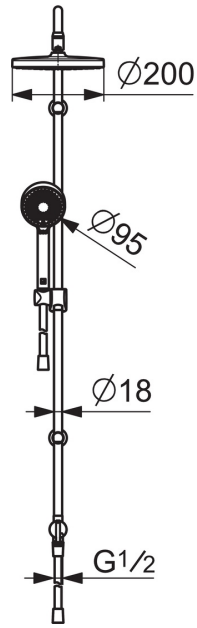

Reserveonderdelen

SP44380200

	Naam	Code
01	Omsteller	59914119
02	Omsteller/binnenwerk	59914183
03	Terugslagklep, DN 15	59914250
04	Douchearm houder Chrom	59914773
05	Schuifstuk Chrom	59914392
N.I.	Regendouche, d 200 mm Chrom	44740100
N.I.	Regendouche, 200x200 mm Chrom	44740200
N.I.	Doucheslang, L=1750 Chrom	54120300