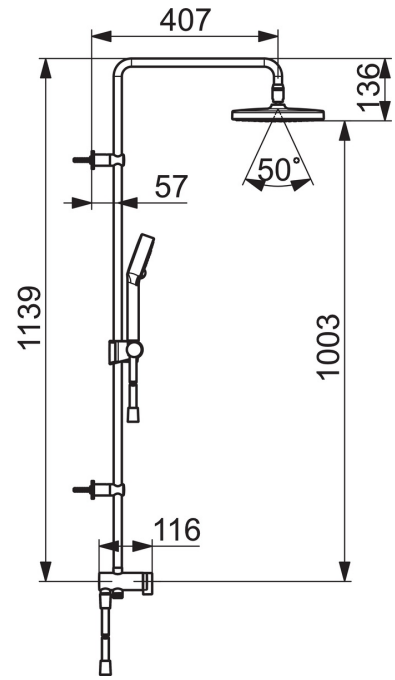

Reserveonderdelen

SP44380200

	Naam	Code
01	Omsteller	59914119
02	Omsteller/binnenwerk	59914183
03	Terugslagklep, DN 15	59914250
04	Douchearm houder Chrom	59914773
05	Schuifstuk Chrom	59914392
N.I.	Regendouche, d 200 mm Chrom	44740100
N.I.	Regendouche, 200x200 mm Chrom	44740200
N.I.	Doucheslang, L=1750 Chrom	54120300