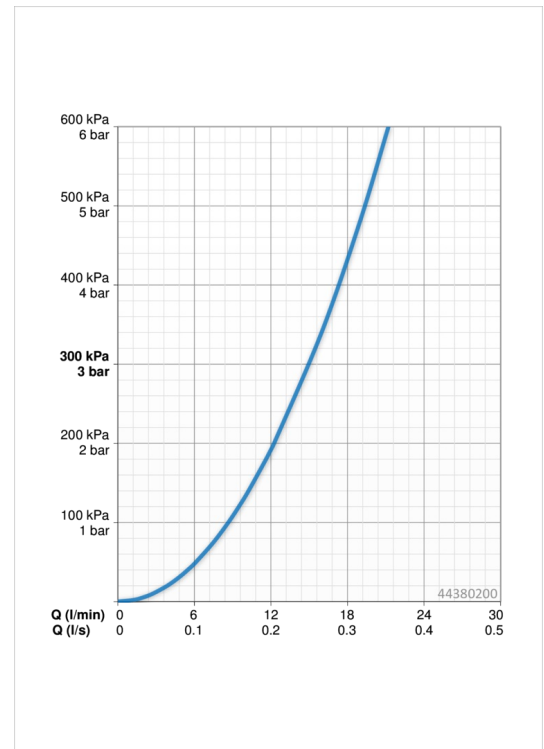

Voorschriften

EN-norm	EN 1112
Geluidsklasse	I (ISO 3822)