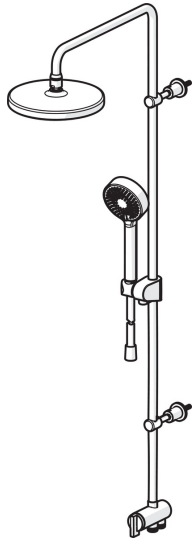

Ersatzteile

SP44380200

	Name	Art.-Nr.
01	Umsteller, automatisch	59914119
02	Umsteller/Kartusche	59914183
03	RV-Patrone, DN 15	59914250
04	Brausestangenhalter	59914773
05	Schieber	59914392
N.I.	Kopfbrause, d 200 mm	44740100
N.I.	Kopfbrause, 200x200 mm	44740200
N.I.	Schlauch, L=1750	54120300