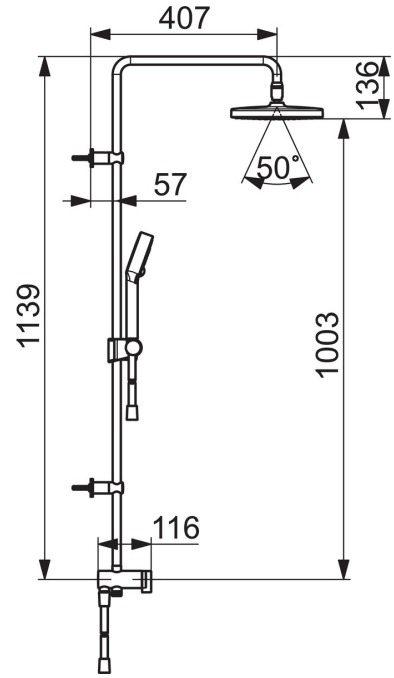

EAN: 4057304010996
static.hansa.com/44380200

- Shower
- Wandmontage
- Chrom
- Drehumsteller, druckunabhängig
- Handbrause, Brausestange, Kopfbrause, Verstellbare Brausestangehalterung, Brauseschlauch (1750 mm), Variable Montagemöglichkeit, Schwenkbares Kugelgelenk, Anti-Kalk-Technik
- Erfrischend, Entspannend, Sensibel
- Rückflussverhinderer
- Anschluss über flexible Druckschläuche
- Kürzbar

Technische Daten

Durchflusseigenschaften

Durchfluss bei 3 bar	15.0 / 15.6 l/min
Druckverlust bei einem Durchfluss von 0,2 l/s	1.8 bar

Technische Eigenschaften

DN-Größe (Nennmaß)	DN 15
Warmwasserversorgung	max. +65°C
Arbeitsdruck	1-10 bar
Anschlussgröße	G1/2
Projection	407 mm
Werkstoff	Messing

Vorschriften

EN Standard	EN 1112
Geräuschklasse	I (ISO 3822)

Ersatzteile

SP44380200

	Name	Art.-Nr.
01	Umsteller, automatisch	59914119
02	Umsteller/Kartusche	59914183
03	RV-Patrone, DN 15	59914250
04	Brausestangenhalter	59914773
05	Schieber	59914392
N.I.	Kopfbrause, d 200 mm	44740100
N.I.	Kopfbrause, 200x200 mm	44740200
N.I.	Schlauch, L=1750	54120300