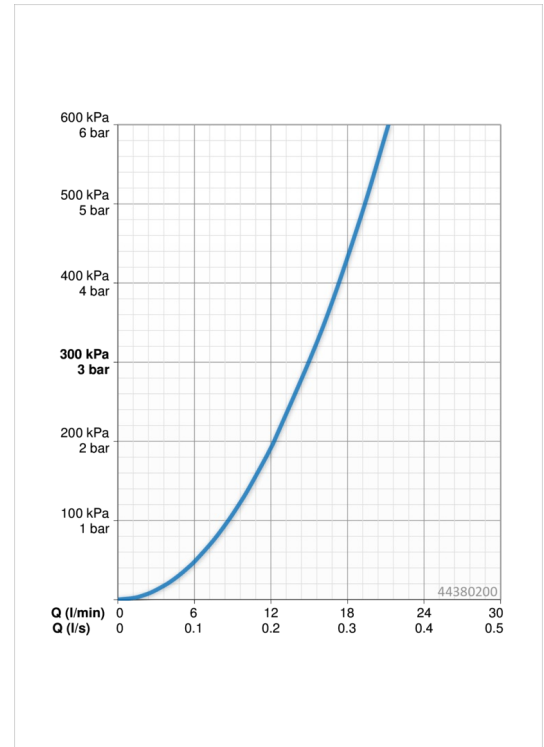

Vorschriften

EN Standard	EN 1112
Geräuschklasse	I (ISO 3822)