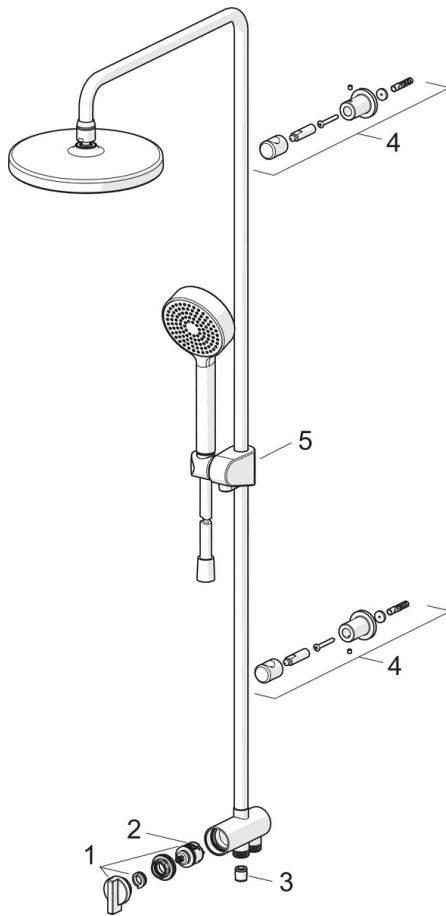

EAN: 4057304010996
static.hansa.com/44380200

- Shower
- Wandmontage
- Chrom
- Drehumsteller, druckunabhängig
- Handbrause, Brausestange, Kopfbrause, Verstellbare Brausestangehalterung, Brauseschlauch (1750 mm), Variable Montagemöglichkeit, Schwenkbares Kugelgelenk, Anti-Kalk-Technik
- Erfrischend, Entspannend, Sensibel
- Rückflussverhinderer
- Anschluss über flexible Druckschläuche
- Kürzbar

Technische Daten

Durchflusseigenschaften

Durchfluss bei 3 bar	15.0 / 15.6 l/min
Druckverlust bei einem Durchfluss von 0,2 l/s	1.8 bar

Technische Eigenschaften

DN-Größe (Nennmaß)	DN 15
Warmwasserversorgung	max. +65°C
Arbeitsdruck	1-10 bar
Anschlussgröße	G1/2
Projection	407 mm
Werkstoff	Messing

Vorschriften

EN Standard	EN 1112
Geräuschklasse	I (ISO 3822)

Ersatzteile

SP44380200

	Name	Art.-Nr.
01	Umsteller, automatisch	59914119
02	Umsteller/Kartusche	59914183
03	RV-Patrone, DN 15	59914250
04	Brausestangenhalter	59914773
05	Schieber	59914392
N.I.	Kopfbrause, d 200 mm	44740100
N.I.	Kopfbrause, 200x200 mm	44740200
N.I.	Schlauch, L=1750	54120300