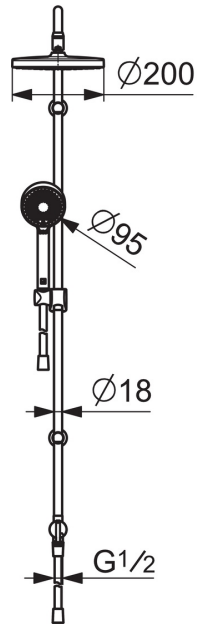

Ersatzteile

SP44380200

	Name	Art.-Nr.
01	Umsteller, automatisch	59914119
02	Umsteller/Kartusche	59914183
03	RV-Patrone, DN 15	59914250
04	Brausestangenhalter	59914773
05	Schieber	59914392
N.I.	Kopfbrause, d 200 mm	44740100
N.I.	Kopfbrause, 200x200 mm	44740200
N.I.	Schlauch, L=1750	54120300