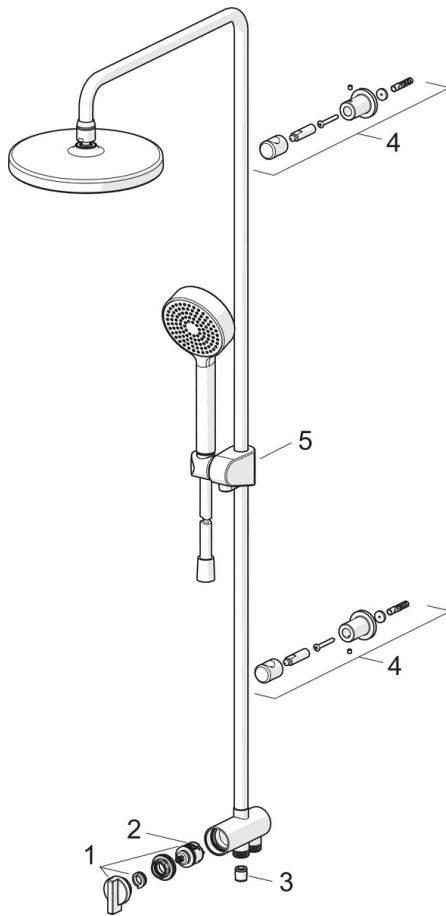

EAN: 4057304010996
static.hansa.com/44380200

- Shower
- Montáž na zeď
- Chrom
- Otočný přepínač
- Ruční sprcha, Sprchová tyč, Hlavová sprcha, Sprchová tyč s nastavitelnou roztečí úchytů, Sprchová hadice (1750 mm), Variabilní montážní body, Otočné připojení kulového kloubu, Technologie proti usazeninám (snadno se čistí)
- Osvěžující proud, Relaxační proud, Jemný proud
- Zpětný ventil (-y)
- Flexibilní připojovací hadice
- Flexibilní délka / Lze zkrátit

Technical data

Flow properties

Flow-rate at 3 bar	15.0 / 15.6 l/min
Pressure loss with flow (0.2 l/s)	1.8 bar

Technical properties

DN-size (nominal dimension)	DN 15
Hot water supply	max. +65°C
Working pressure	1-10 bar
Connection size	G1/2
Projection	407 mm
Material	Mosaz

Regulations

EN standard	EN 1112
Noise class	I (ISO 3822)

Spare parts

SP44380200

	Name	Code
01	Přepínač	59914119
02	Přepínač/Kartuše	59914183
03	Zpětný ventil, DN 15	59914250
04	Shower pipe holder	59914773
05	Jezdec sprchy	59914392
N.I.	Sprchová s dešťovou sprchou, d 200 mm	44740100
N.I.	Sprchová s dešťovou sprchou, 200x200 mm	44740200
N.I.	Sprchová hadice, L=1750	54120300