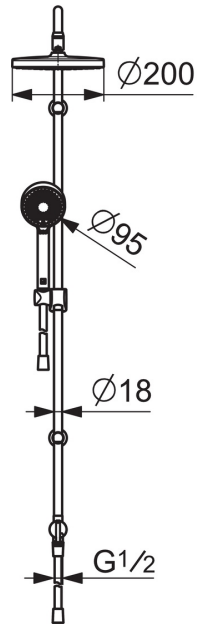

EAN: 4057304010996
static.hansa.com/44380200

- Shower
- Montáž na zeď
- Chrom
- Otočný přepínač
- Ruční sprcha, Sprchová tyč, Hlavová sprcha, Sprchová tyč s nastavitelnou roztečí úchytů, Sprchová hadice (1750 mm), Variabilní montážní body, Otočné připojení kulového kloubu, Technologie proti usazeninám (snadno se čistí)
- Osvěžující proud, Relaxační proud, Jemný proud
- Zpětný ventil (-y)
- Flexibilní připojovací hadice
- Flexibilní délka / Lze zkrátit

Technical data

Flow properties

Flow-rate at 3 bar	15.0 / 15.6 l/min
Pressure loss with flow (0.2 l/s)	1.8 bar

Technical properties

DN-size (nominal dimension)	DN 15
Hot water supply	max. +65°C
Working pressure	1-10 bar
Connection size	G1/2
Projection	407 mm
Material	Mosaz

Regulations

EN standard	EN 1112
Noise class	I (ISO 3822)

Spare parts

SP44380200

	Name	Code
01	Přepínač	59914119
02	Přepínač/Kartuše	59914183
03	Zpětný ventil, DN 15	59914250
04	Shower pipe holder	59914773
05	Jezdec sprchy	59914392
N.I.	Sprchová s dešťovou sprchou, d 200 mm	44740100
N.I.	Sprchová s dešťovou sprchou, 200x200 mm	44740200
N.I.	Sprchová hadice, L=1750	54120300