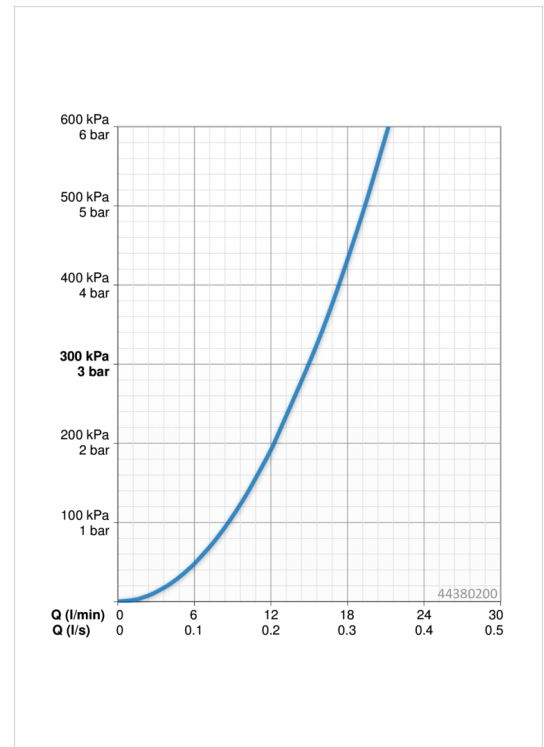

Regulations

EN standard	EN 1112
Noise class	I (ISO 3822)