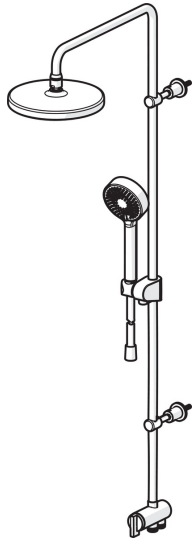

EAN: 4057304010996
static.hansa.com/44380200

- Shower
- Montáž na zeď
- Chrom
- Otočný přepínač
- Ruční sprcha, Sprchová tyč, Hlavová sprcha, Sprchová tyč s nastavitelnou roztečí úchytů, Sprchová hadice (1750 mm), Variabilní montážní body, Otočné připojení kulového kloubu, Technologie proti usazeninám (snadno se čistí)
- Osvěžující proud, Relaxační proud, Jemný proud
- Zpětný ventil (-y)
- Flexibilní připojovací hadice
- Flexibilní délka / Lze zkrátit

Technical data

Flow properties

Flow-rate at 3 bar	15.0 / 15.6 l/min
Pressure loss with flow (0.2 l/s)	1.8 bar

Technical properties

DN-size (nominal dimension)	DN 15
Hot water supply	max. +65°C
Working pressure	1-10 bar
Connection size	G1/2
Projection	407 mm
Material	Mosaz

Regulations

EN standard	EN 1112
Noise class	I (ISO 3822)

Spare parts

SP44380200

	Name	Code
01	Přepínač	59914119
02	Přepínač/Kartuše	59914183
03	Zpětný ventil, DN 15	59914250
04	Shower pipe holder	59914773
05	Jezdec sprchy	59914392
N.I.	Sprchová s dešťovou sprchou, d 200 mm	44740100
N.I.	Sprchová s dešťovou sprchou, 200x200 mm	44740200
N.I.	Sprchová hadice, L=1750	54120300