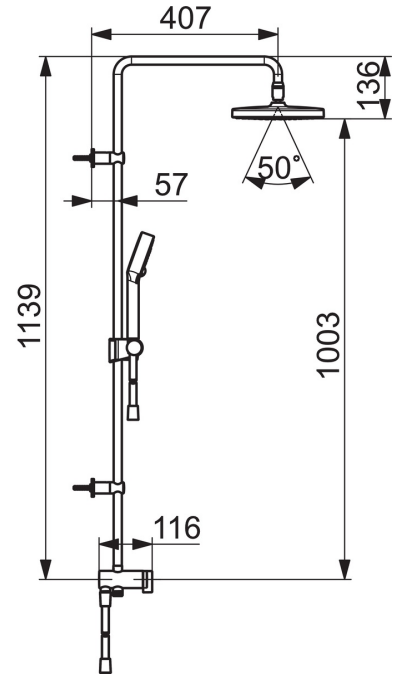

EAN: 4057304010996
static.hansa.com/44380200

- Shower
- Montáž na zeď
- Chrom
- Otočný přepínač
- Ruční sprcha, Sprchová tyč, Hlavová sprcha, Sprchová tyč s nastavitelnou roztečí úchytů, Sprchová hadice (1750 mm), Variabilní montážní body, Otočné připojení kulového kloubu, Technologie proti usazeninám (snadno se čistí)
- Osvěžující proud, Relaxační proud, Jemný proud
- Zpětný ventil (-y)
- Flexibilní připojovací hadice
- Flexibilní délka / Lze zkrátit

Technical data

Flow properties

Flow-rate at 3 bar	15.0 / 15.6 l/min
Pressure loss with flow (0.2 l/s)	1.8 bar

Technical properties

DN-size (nominal dimension)	DN 15
Hot water supply	max. +65°C
Working pressure	1-10 bar
Connection size	G1/2
Projection	407 mm
Material	Mosaz

Regulations

EN standard	EN 1112
Noise class	I (ISO 3822)

Spare parts

SP44380200

	Name	Code
01	Přepínač	59914119
02	Přepínač/Kartuše	59914183
03	Zpětný ventil, DN 15	59914250
04	Shower pipe holder	59914773
05	Jezdec sprchy	59914392
N.I.	Sprchová s dešťovou sprchou, d 200 mm	44740100
N.I.	Sprchová s dešťovou sprchou, 200x200 mm	44740200
N.I.	Sprchová hadice, L=1750	54120300