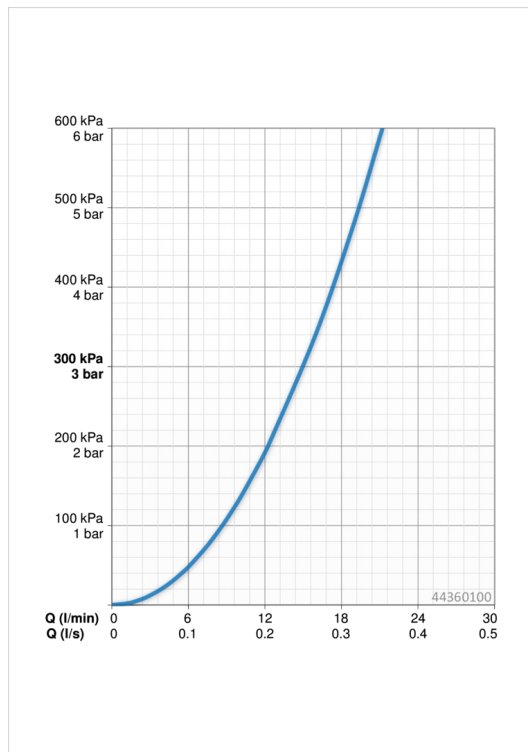

EAN: 4057304013379
static.hansa.com/44360100

- Shower
- Nástenná montáž
- Chróm

- Hlavová sprcha, Otočné pripojenie guľového kĺbu, Technológia proti usadeninám (ľahko sa čistí)
- Dážď
- Vonkajší závit, Krycia doska (y)

Technické údaje

Vlastnosti prietoku

Prietok pri tlaku 3 bar **15.0 l/min**

Technické vlastnosti

Veľkosť DN (menovitý rozmer) **DN 15**
Dodávka teplej vody **max. +65°C**
Pracovný tlak **1-10 bar**
Spojovacia veľkosť **G1/2**
Projection **348 mm**
Materiál **Kompozit**

Predpisy

Norma EN **EN 1112**
Trieda hlučnosti **I (ISO 3822)**