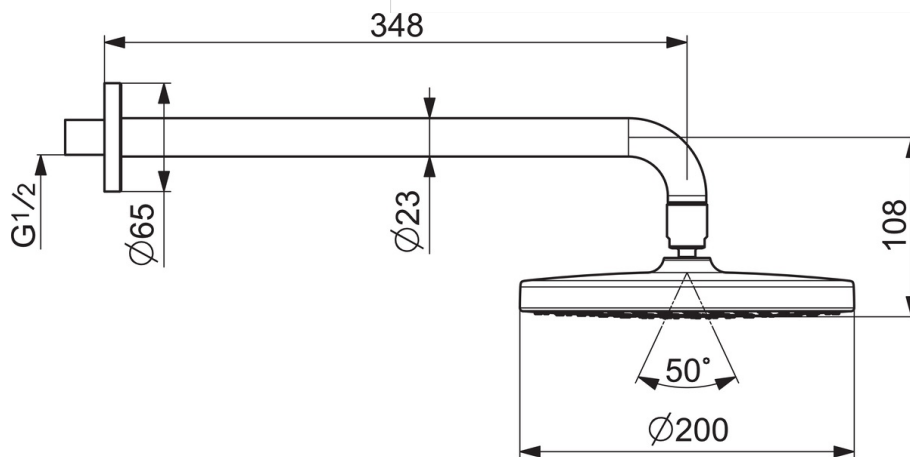

EAN: 4057304013379
static.hansa.com/44360100

- Shower
- Nástenná montáž
- Chróm

- Hlavová sprcha, Otočné pripojenie guľového kĺbu, Technológia proti usadeninám (ľahko sa čistí)
- Dážď
- Vonkajší závit, Krycia doska (y)

Technické údaje

Vlastnosti prietoku

Prietok pri tlaku 3 bar **15.0 l/min**

Technické vlastnosti

Veľkosť DN (menovitý rozmer) **DN 15**
 Dodávka teplej vody **max. +65°C**
 Pracovný tlak **1-10 bar**
 Spojovacia veľkosť **G1/2**
 Projection **348 mm**
 Materiál **Kompozit**

Predpisy

Norma EN **EN 1112**
 Trieda hlučnosti **I (ISO 3822)**

Náhradné diely

SP44360100

	Názov	Kód
01	Hlavová tanierová sprcha, d 200 mm	44740100
01	Hlavová tanierová sprcha, 200x200 mm	44740200
02	Pripojovacie rameno pre tanierovú sprchu, L=350	59913748
03	Pripojovacie rameno pre tanierovú sprchu, L=200 mm	59913749
04	Kryt príruby, d 65mm	59913750