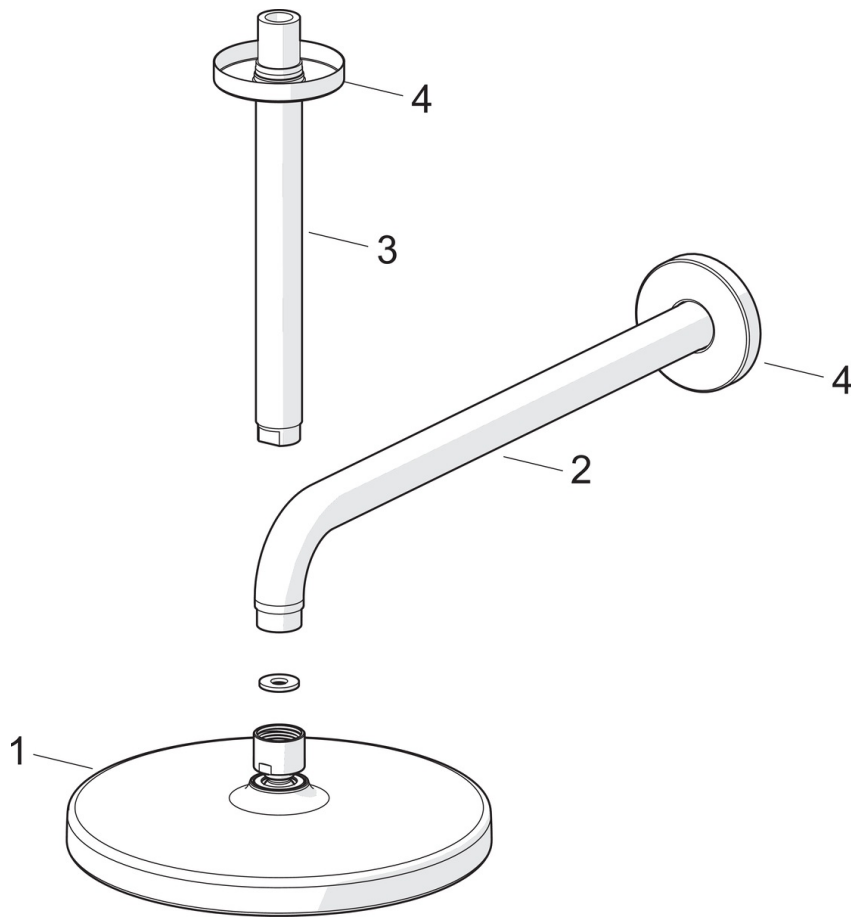

EAN: 4057304013379
static.hansa.com/44360100

- Shower
- Nástenná montáž
- Chróm

- Hlavová sprcha, Otočné pripojenie guľového kĺbu, Technológia proti usadeninám (ľahko sa čistí)
- Dážď
- Vonkajší závit, Krycia doska (y)

Technické údaje

Vlastnosti prietoku

Prietok pri tlaku 3 bar **15.0 l/min**

Technické vlastnosti

Veľkosť DN (menovitý rozmer) **DN 15**
 Dodávka teplej vody **max. +65°C**
 Pracovný tlak **1-10 bar**
 Spojovacia veľkosť **G1/2**
 Projection **348 mm**
 Materiál **Kompozit**

Predpisy

Norma EN **EN 1112**
 Trieda hlučnosti **I (ISO 3822)**

Náhradné diely

SP44360100

	Názov	Kód
01	Hlavová tanierová sprcha, d 200 mm	44740100
01	Hlavová tanierová sprcha, 200x200 mm	44740200
02	Pripojovacie rameno pre tanierovú sprchu, L=350	59913748
03	Pripojovacie rameno pre tanierovú sprchu, L=200 mm	59913749
04	Kryt príruby, d 65mm	59913750