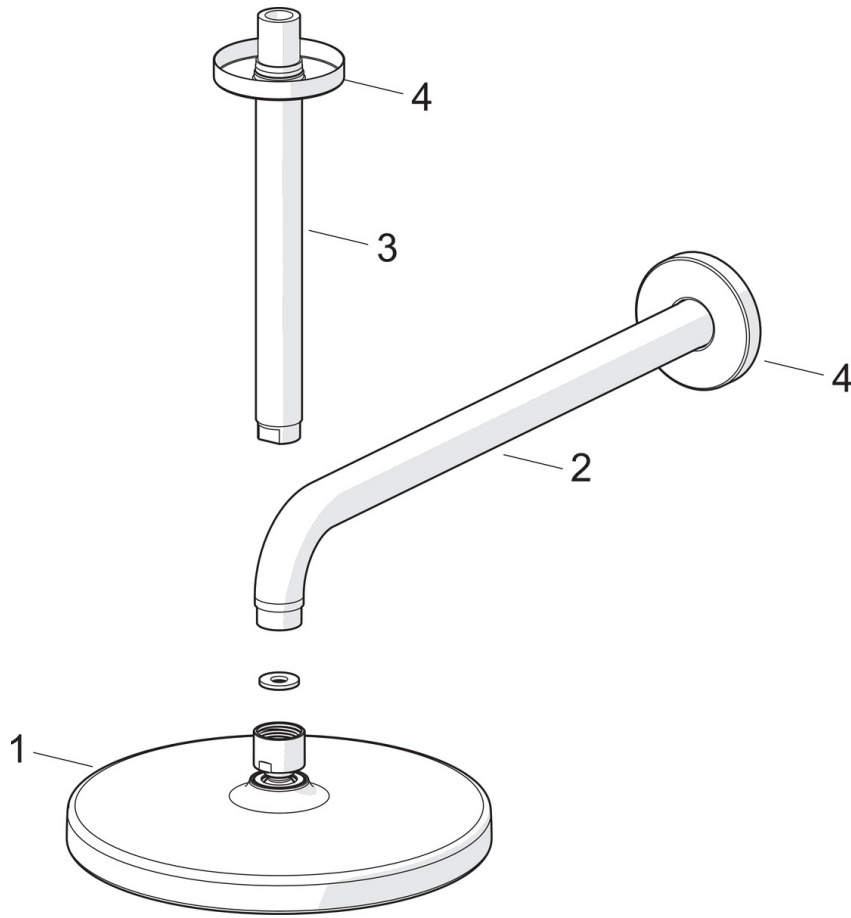

EAN: 4057304013379  
[static.hansa.com/44360100](http://static.hansa.com/44360100)

- Solutions de douche
- Montage mural
- Chrome
- Tête de douche, Joint sphérique, Technologie de protection anti calcaire
- Pluie
- Filetage externe, Rosaces de finition

### Caractéristiques techniques

Taille DN (diamètre nominal) **DN 15**  
 Alimentation en eau chaude **max. +65°C**  
 Pression de service **1-10 bar**  
 Taille de raccord **G1/2**  
 Saillie **348 mm**  
 Matériau **Composite**

### SP44360100

	Nom	Code
01	Rain shower, d 200 mm	44740100
01	Rain shower, 200x200 mm	44740200
02	Bras encastré douche de tête, L=350	59913748
03	Bras encastré douche de tête, L=200 mm	59913749
04	Rosaces, d 65mm	59913750