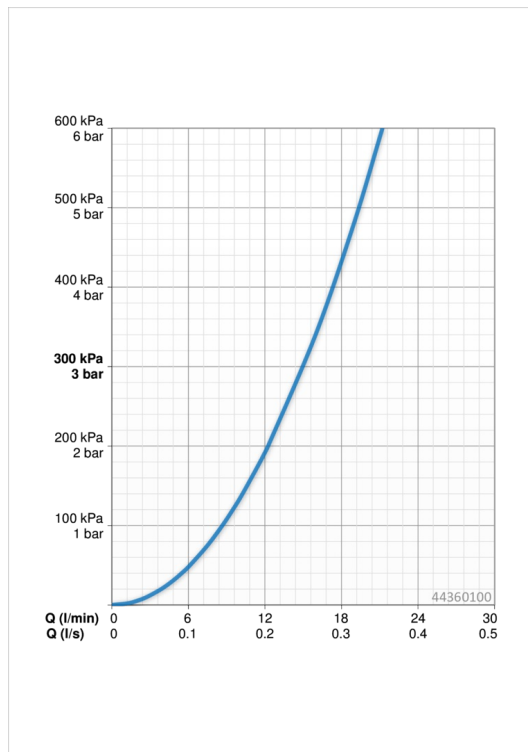

EAN: 4057304013379
static.hansa.com/44360100

- Solutions de douche
- Montage mural
- Chrome
- Tête de douche, Joint sphérique, Technologie de protection anti calcaire
- Pluie
- Filetage externe, Rosaces de finition

Caractéristiques techniques

Caractéristiques de débit

Débit à 3 bar **15.0 l/min**

Caractéristiques techniques

Taille DN (diamètre nominal) **DN 15**
Alimentation en eau chaude **max. +65°C**
Pression de service **1-10 bar**
Taille de raccord **G1/2**
Saillie **348 mm**
Matériau **Composite**

Règlementations

Norme EN **EN 1112**
Classe acoustique **I (ISO 3822)**