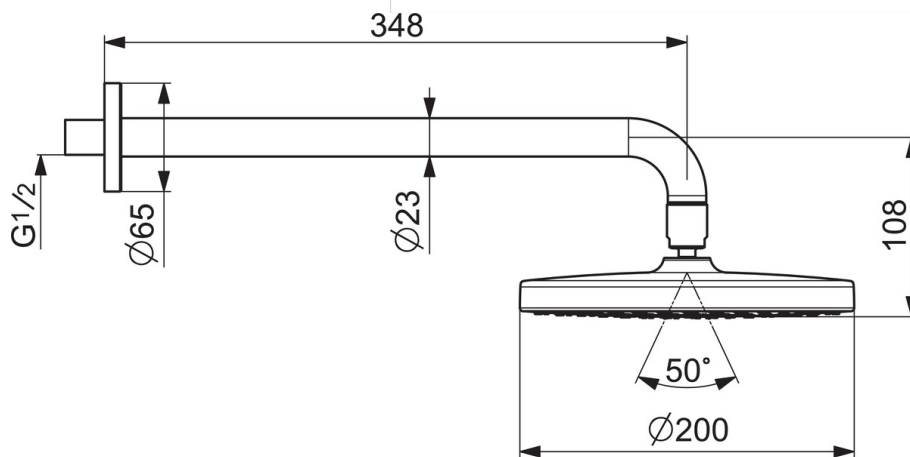

EAN: 4057304013379
static.hansa.com/44360100

- Solutions de douche
- Montage mural
- Chrome
- Tête de douche, Joint sphérique, Technologie de protection anti calcaire
- Pluie
- Filetage externe, Rosaces de finition

Caractéristiques techniques

Caractéristiques de débit

Débit à 3 bar **15.0 l/min**

Caractéristiques techniques

Taille DN (diamètre nominal) **DN 15**
Alimentation en eau chaude **max. +65°C**
Pression de service **1-10 bar**
Taille de raccord **G1/2**
Saillie **348 mm**
Matériau **Composite**

Règlementations

Norme EN **EN 1112**
Classe acoustique **I (ISO 3822)**