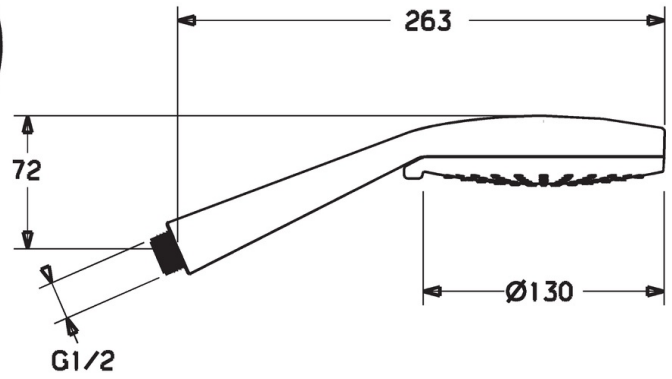

Reserveonderdelen

SP44310100

Naam	Code
N.I. Filter sproeier	59906859

CONTENT NOT AVAILABLE