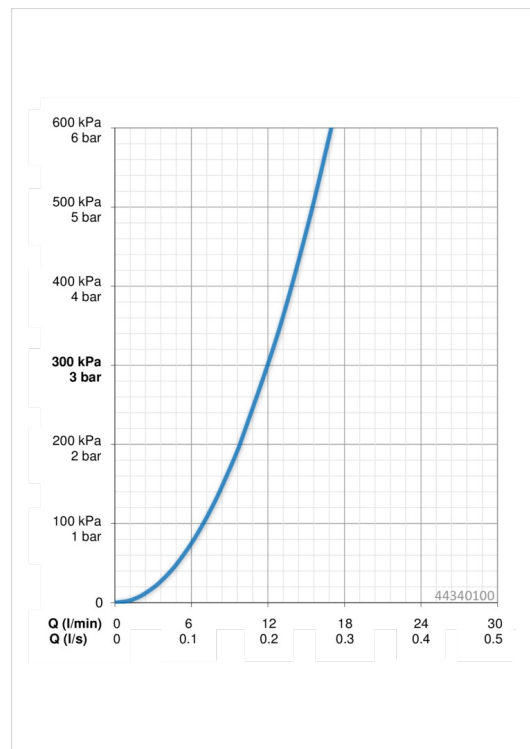

Voorschriften

EN-norm **EN 1112**