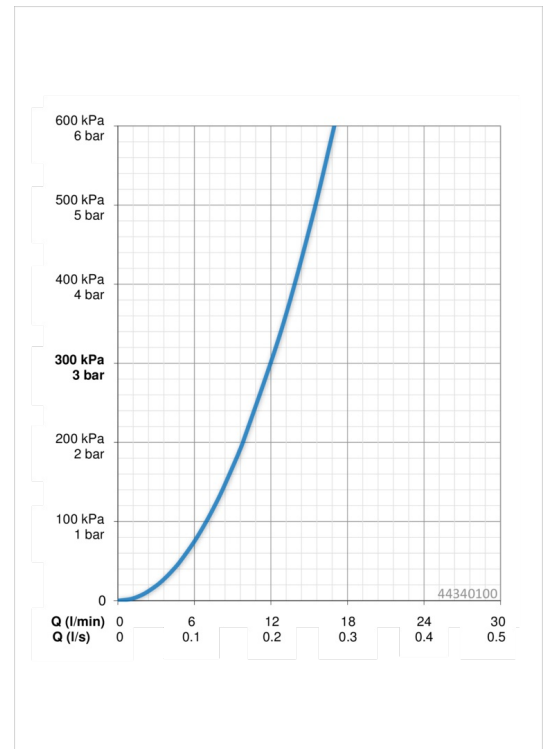

EAN: 4015474238909
static.hansa.com/44340100

- Shower
- Accessories
- Cromo
- Tecnologia di protezione anticalcare
- Classico, Intenso, a pioggia, Laminare
- Filtro/i per impurità

Dati tecnici

Caratteristiche flusso

Portata 3 bar **12.0 l/min**

Caratteristiche tecniche

Fornitura di acqua calda **max. +65°C**
 Pressione di esercizio **0.5-5 bar**
 Misura della connessione **G1/2**
 Materiale **Composite**

Norme

Standard EN **EN 1112**