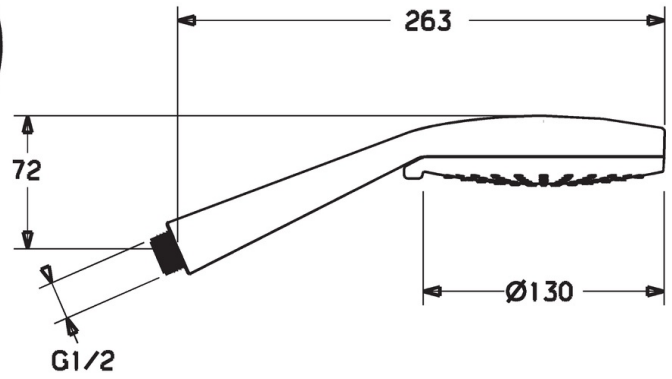

EAN: 4015474238909
static.hansa.com/44340100

- Shower
- Accessories
- Cromo
- Tecnologia di protezione anticalcare
- Classico, Intenso, a pioggia, Laminare
- Filtro/i per impurità

Dati tecnici

Caratteristiche flusso

Portata 3 bar **12.0 l/min**

Caratteristiche tecniche

Fornitura di acqua calda **max. +65°C**
 Pressione di esercizio **0.5-5 bar**
 Misura della connessione **G1/2**
 Materiale **Composite**

Norme

Standard EN **EN 1112**

Parti di ricambio

SP44310100

Nome	Codice
N.I. Filtro	59906859

CONTENT NOT AVAILABLE