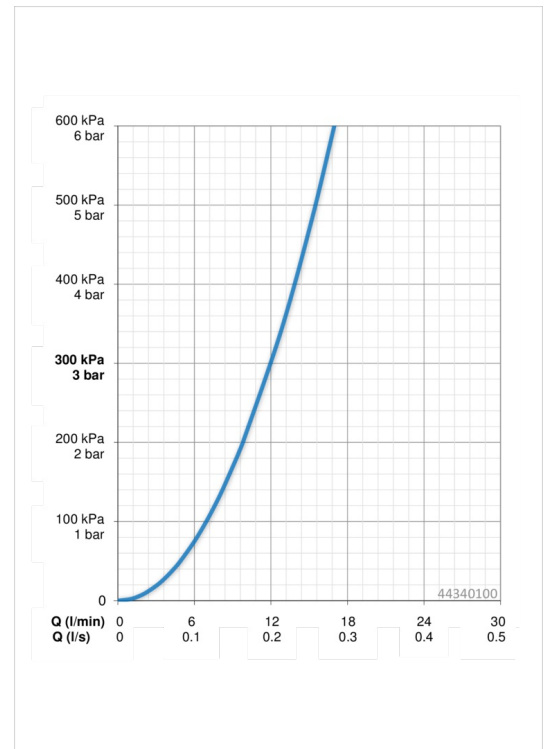

EAN: 4015474238909
static.hansa.com/44340100

- Shower
- Accessories
- Cromado
- Protección anticaída
- Clásico, Intenso, Lluvia, Laminar
- Filtros antisuciedad

Datos técnicos

Propiedades de caudal

Caudal volumétrico a 3 bar **12.0 l/min**

Características técnicas

Suministro de agua caliente **max. +65°C**
 Presión de servicio **0.5-5 bar**
 Tamaño conexión **G1/2**
 Material **Composite**

Normativas

Norma EN **EN 1112**

Piezas de repuesto

SP44310100