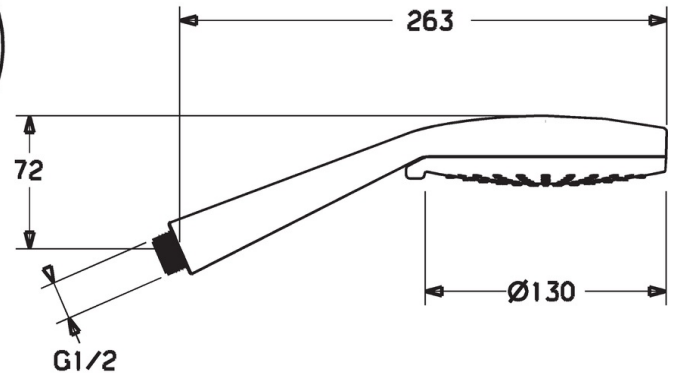

EAN: 4015474238909
static.hansa.com/44340100

- Shower
- Accessories
- Cromado
- Protección anticaída
- Clásico, Intenso, Lluvia, Laminar
- Filtros antisuciedad

Datos técnicos

Propiedades de caudal

Caudal volumétrico a 3 bar **12.0 l/min**

Características técnicas

Suministro de agua caliente **max. +65°C**
 Presión de servicio **0.5-5 bar**
 Tamaño conexión **G1/2**
 Material **Composite**

Normativas

Norma EN **EN 1112**

Piezas de repuesto

SP44310100