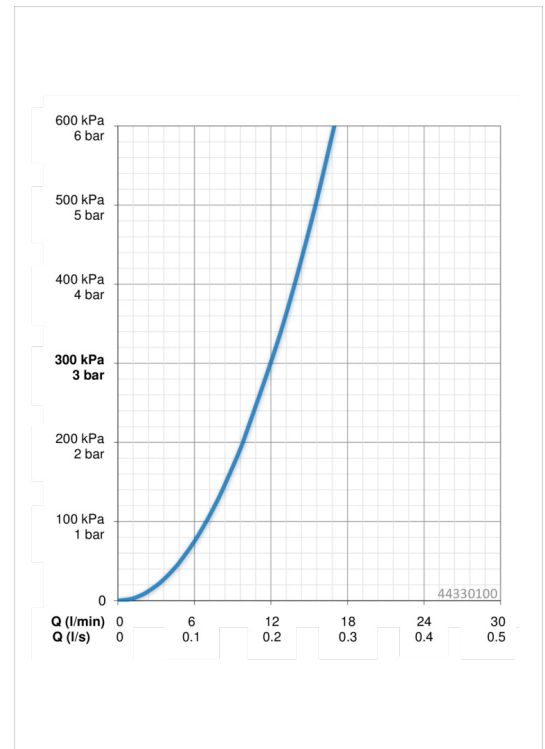

EAN: 4015474238893
static.hansa.com/44330100

- Shower
- Accessories
- Chroom
- Beschermttechnologie tegen kalkaanslag
- Classic, Intense, Rain, Laminair
- Vuilfilter(s)

Technische gegevens

Doorstromingseigenschappen

Doorstroomhoeveelheid bij 3 bar **12.0 l/min**

Technische eigenschappen

Warmwatertoevoer **max. +65°C**
 Werkdruk **0.5-5 bar**
 Aansluitmaat **G1/2**
 Materiaal **Composite**

Voorschriften

EN-norm **EN 1112**