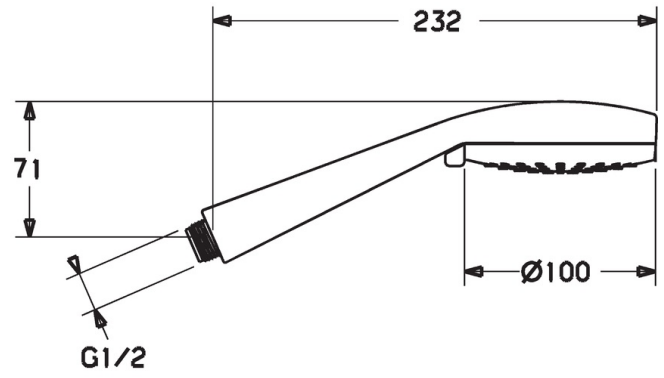

Doorstroomhoeveelheid bij 3 bar **12.0 l/min**

Technische eigenschappen

Warmwatertoevoer **max. +65°C**
 Werkdruk **0.5-5 bar**
 Aansluitmaat **G1/2**
 Materiaal **Composite**

Voorschriften

EN-norm **EN 1112**