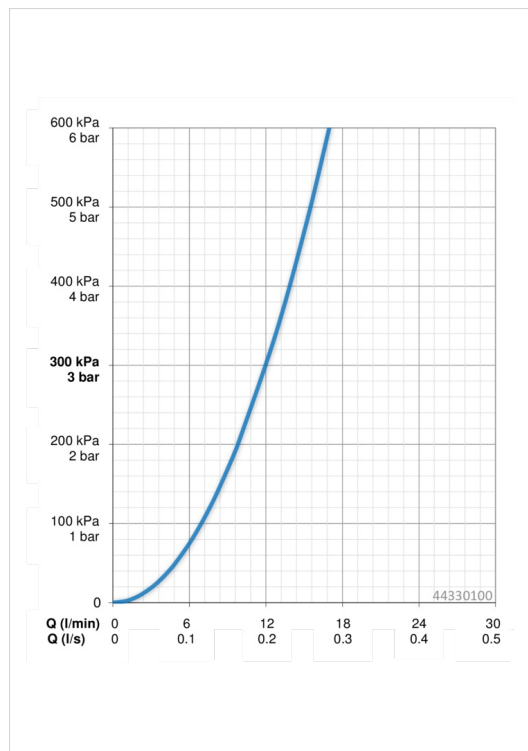

Norme

Standard EN **EN 1112**