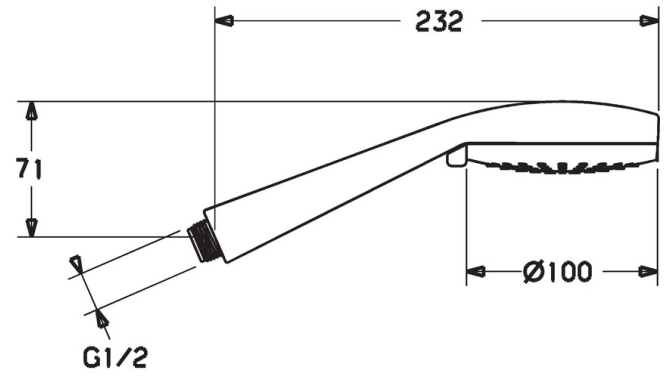

Parti di ricambio

SP44310100

Nome	Codice
N.I. Filtro	59906859

CONTENT NOT AVAILABLE