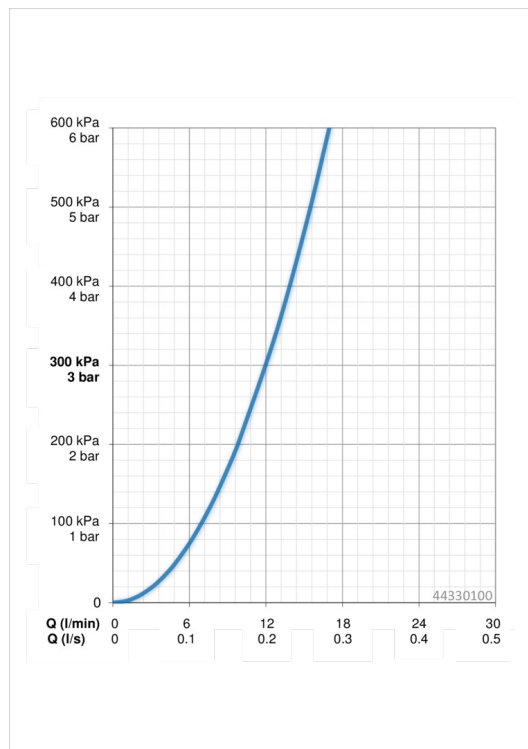

EAN: 4015474238893
static.hansa.com/44330100

- Shower
- Accessories
- Cromado
- Protección antical
- Clásico, Intenso, Lluvia, Laminar
- Filtros antisuciedad

Datos técnicos

Propiedades de caudal

Caudal volumétrico a 3 bar **12.0 l/min**

Características técnicas

Suministro de agua caliente **max. +65°C**
 Presión de servicio **0.5-5 bar**
 Tamaño conexión **G1/2**
 Material **Composite**

Normativas

Norma EN **EN 1112**

Piezas de repuesto

SP44310100