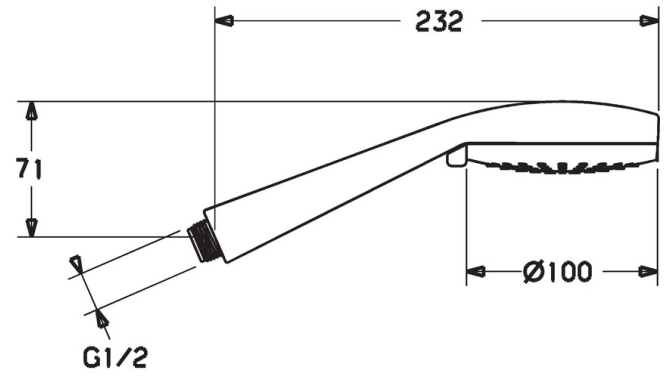

EAN: 4015474238893
static.hansa.com/44330100

- Shower
- Accessories
- Cromado
- Protección antical
- Clásico, Intenso, Lluvia, Laminar
- Filtros antisuciedad

Datos técnicos

Propiedades de caudal

Caudal volumétrico a 3 bar **12.0 l/min**

Características técnicas

Suministro de agua caliente **max. +65°C**
 Presión de servicio **0.5-5 bar**
 Tamaño conexión **G1/2**
 Material **Composite**

Normativas

Norma EN **EN 1112**

Piezas de repuesto

SP44310100