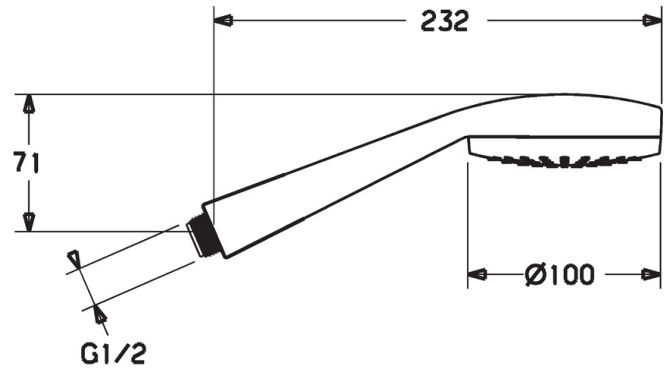

Náhradné diely

SP44310100

Názov	Kód
N.I. Filtre	59906859

CONTENT NOT AVAILABLE