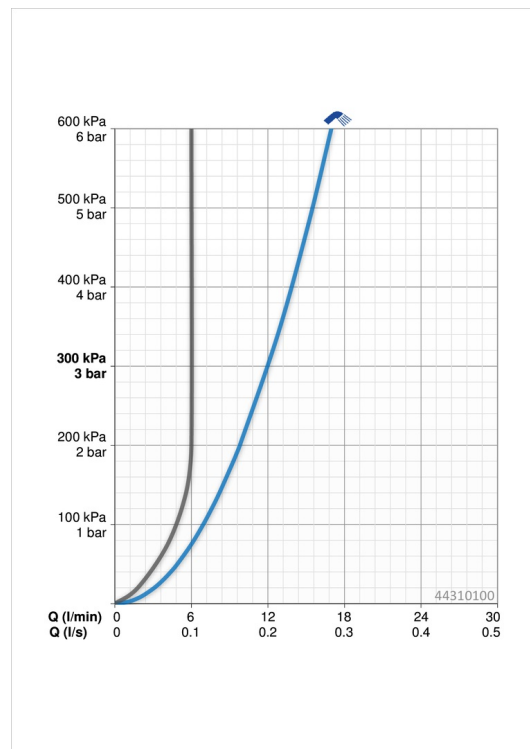

Predpisy

Norma EN	EN 1112