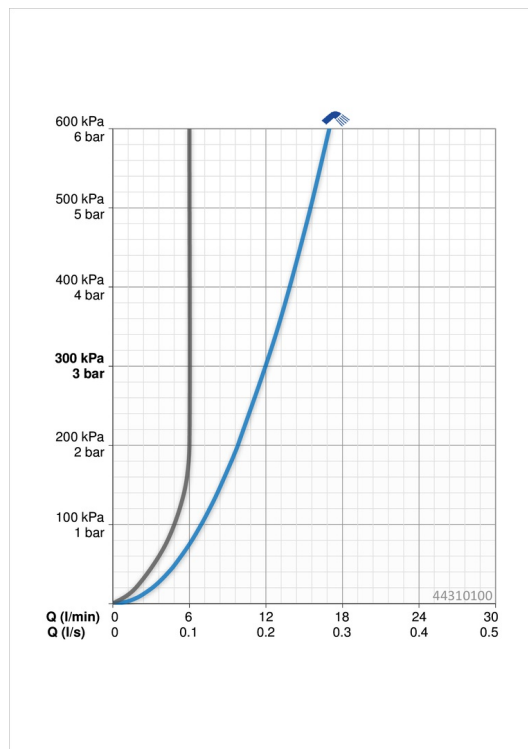

Norme

Standard EN	EN 1112