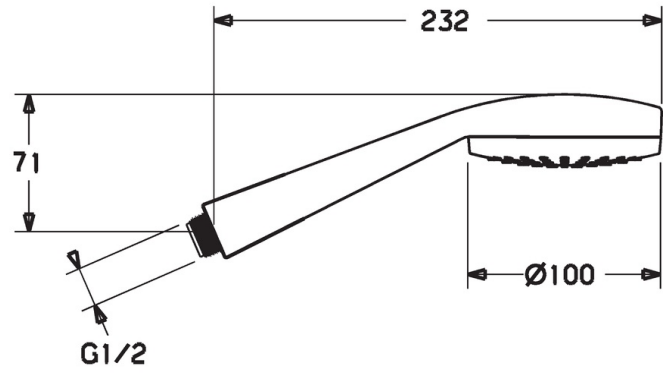

Parti di ricambio

SP44310100

Nome	Codice
N.I. Filtro	59906859

CONTENT NOT AVAILABLE