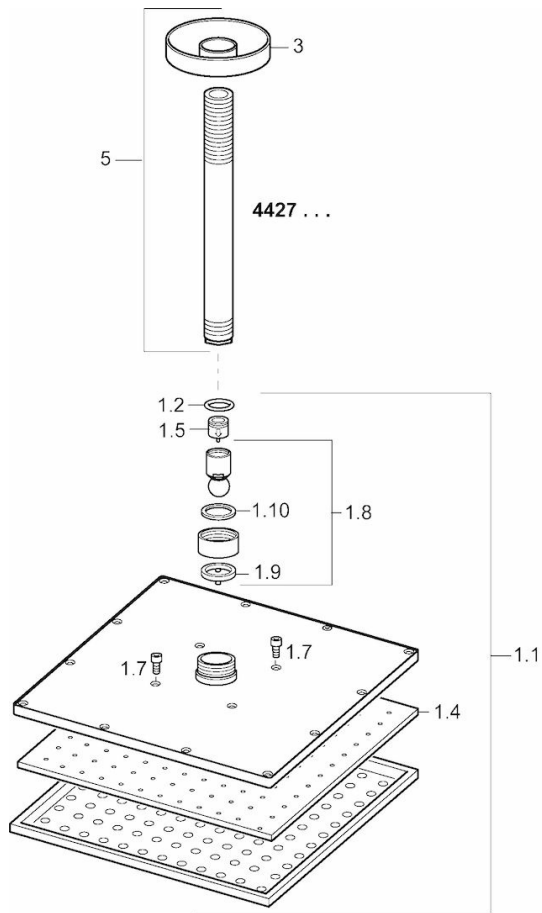

HANSAVIVA

BARRA TIRANTE DE DUCHA, 250X250 MM

44270340

EAN: 4015474257450

- Baño, Ducha
- Cromado
- Ducha superior, Control de caudal - ECO, Junta esférica, Protección antical
- Lluvia
- Rosca externa, Cubierta

Datos técnicos

Propiedades de caudal

Caudal volumétrico a 3 bar (con control del caudal) **12.0 l/min**

Características técnicas

Tamaño DN (dimensión nominal) **DN15**
 Suministro de agua caliente **max. +90°C**
 Presión de servicio **0.5-10 bar**
 Tamaño conexión **G1/2**

Homologaciones de tipo

ABP **P-IX 7258/IIA**

Piezas de repuesto

SP44270340

	Nombre	Código
1.1	Barra tirante de ducha, 250 x 250 mm	59913875
1.4	Placa de boquillas, 250x250 mm, (-2019)	59913876
1.6	Limitador de caudal	59913753
1.7	Screw	59913754
3	Brida de la tapa, d 65mm	59913750
5	Shower pipe, L=200 mm	59913749