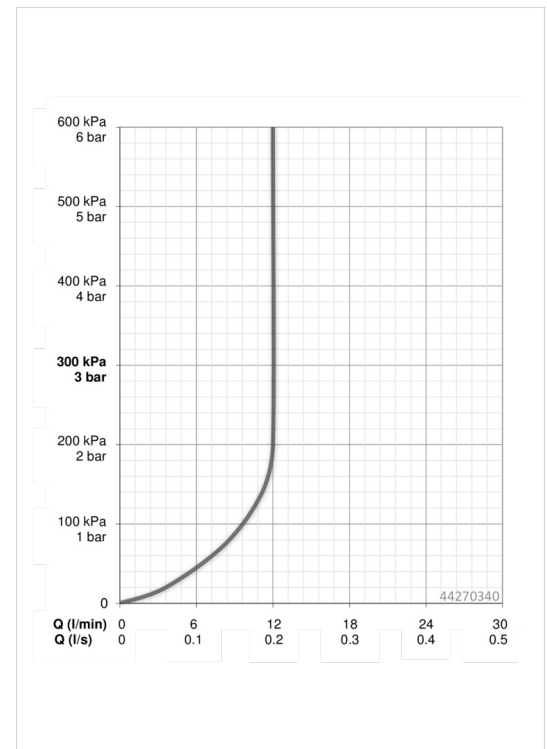

HANSAVIVA

BARRA TIRANTE DE DUCHA, 250X250 MM

44270340

EAN: 4015474257450

- Baño, Ducha
- Cromado
- Ducha superior, Control de caudal - ECO, Junta esférica, Protección antical
- Lluvia
- Rosca externa, Cubierta

Datos técnicos

Propiedades de caudal

Caudal volumétrico a 3 bar (con control del caudal) **12.0 l/min**

Características técnicas

Tamaño DN (dimensión nominal) **DN15**
Suministro de agua caliente **max. +90°C**
Presión de servicio **0.5-10 bar**
Tamaño conexión **G1/2**

Homologaciones de tipo

ABP **P-IX 7258/IIA**