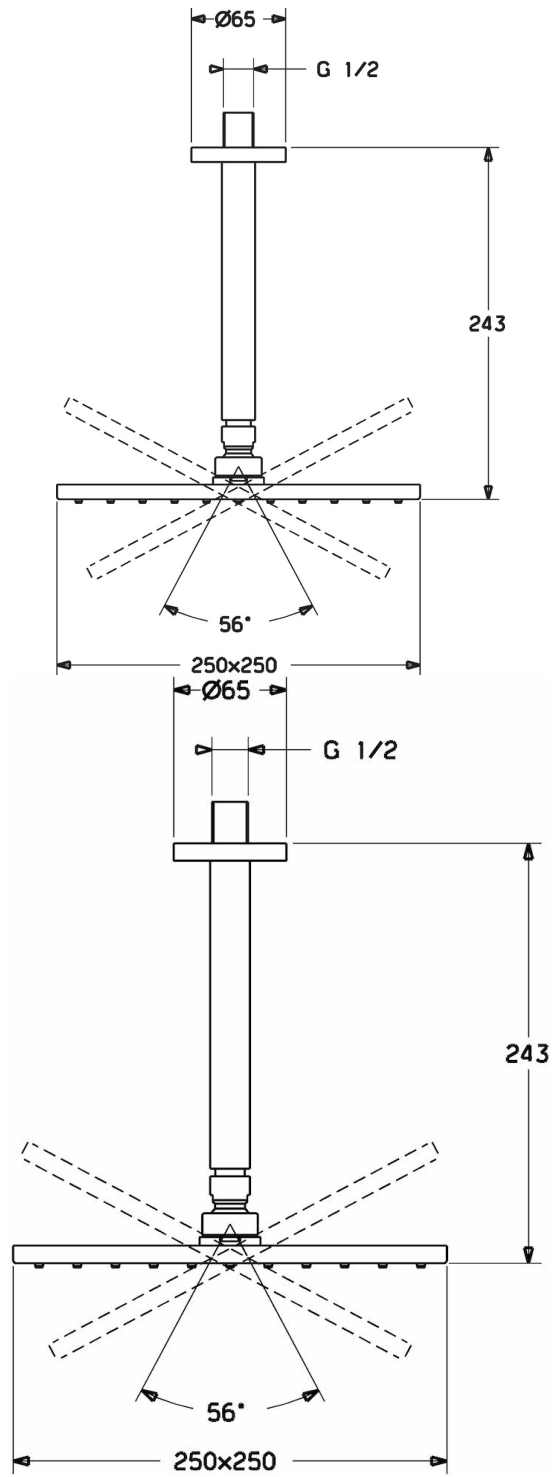

HANSAVIVA

BARRA TIRANTE DE DUCHA, 250X250 MM

44270340

EAN: 4015474257450

- Baño, Ducha
- Cromado
- Ducha superior, Control de caudal - ECO, Junta esférica, Protección antical
- Lluvia
- Rosca externa, Cubierta

Datos técnicos

Propiedades de caudal

Caudal volumétrico a 3 bar (con control del caudal) **12.0 l/min**

Características técnicas

Tamaño DN (dimensión nominal) **DN15**
 Suministro de agua caliente **max. +90°C**
 Presión de servicio **0.5-10 bar**
 Tamaño conexión **G1/2**

Homologaciones de tipo

ABP **P-IX 7258/IIA**

Piezas de repuesto

SP44270340

	Nombre	Código
1.1	Barra tirante de ducha, 250 x 250 mm	59913875
1.4	Placa de boquillas, 250x250 mm, (-2019)	59913876
1.6	Limitador de caudal	59913753
1.7	Screw	59913754
3	Brida de la tapa, d 65mm	59913750
5	Shower pipe, L=200 mm	59913749