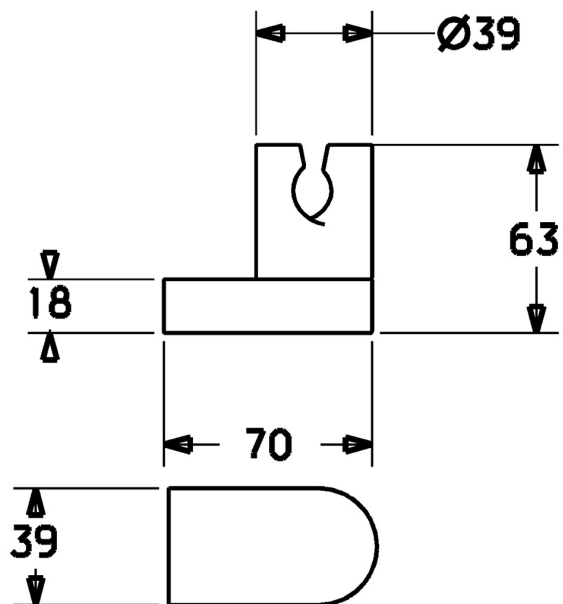

EAN: 4015474239043
static.hansa.com/44240100

- Soluzioni doccia
- Accessori
- Montaggio a parete
- Cromo
- Supporto doccetta

Dati tecnici