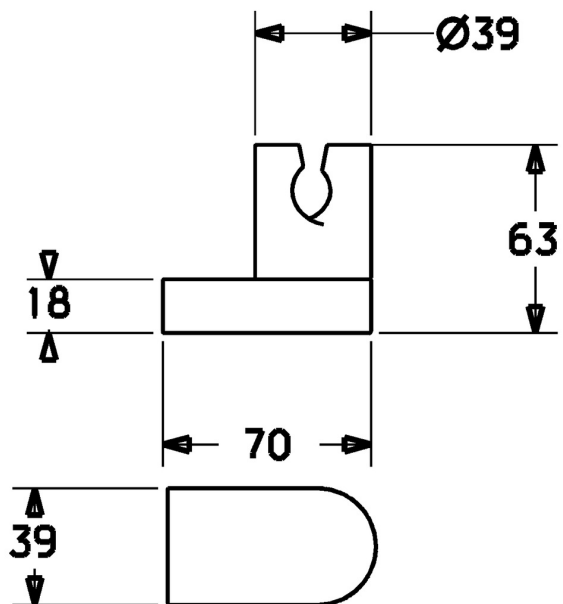

EAN: 4015474239043
static.hansa.com/44240100

- Soluzioni doccia
- Accessori
- Montaggio a parete
- Cromo
- Supporto doccetta

Dati tecnici