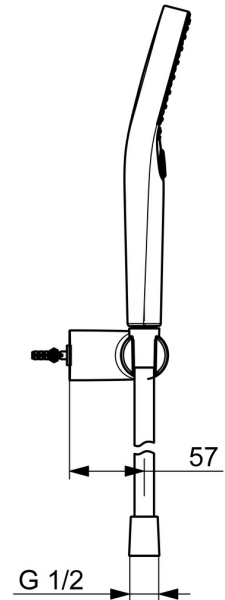

EAN: 4057304018060
static.hansa.com/4417022033

Elegante Handbrause, die in jedes Badezimmer passt.

Unsere Handbrause mit 3 Strahlen ist einfach zu bedienen und verfügt über einen schön gestalteten Druckknopf, mit dem sich die Wasserstrahlen leicht wechseln lassen.

Einfach, schlicht und elegant für jedes Badezimmer

- Dusche
- Wandmontage
- Matt-Schwarz
- Handbrause, Brausehalter, Anti-Kalk-Technik, Brauseschlauch (1750 mm), Twist guard, Verdrehenschutz für Brauseschlauch
- Normal - Gleichmäßiger und weicher Wasserstrahl, Massage - Starker Wasserstrahl durch drehbare Sprühdüsen, Regenstrahl - Gleichmäßiger und starker Wasserstrahl
- Schlauchdurchführung, drehbar
- 3-strahlig

Technische Daten

Durchflusseigenschaften

Durchfluss bei 3 bar (mit Durchflussregler) **12.0 l/min**

Technische Eigenschaften

Warmwasserversorgung **max. +65°C**
 Arbeitsdruck **0.5-5 bar**
 Anschlussgröße **G1/2**
 Werkstoff **Messing/Verbundwerkstoff**