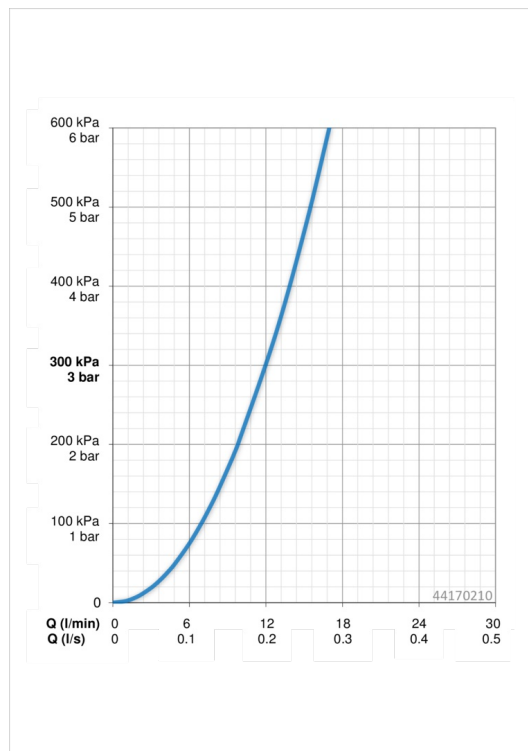

Predpisy

Norma EN **EN 1112**