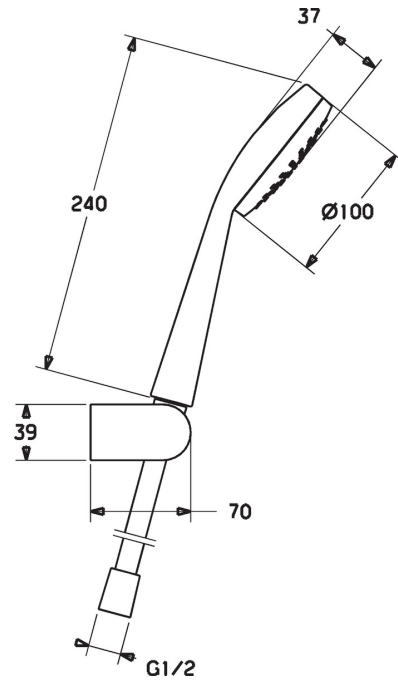

EAN: 4015474241527
static.hansa.com/44170210

- Shower
- Accessories
- Nástenná montáž
- Chróm
- Ručná sprcha, Držiak sprchy, Sprchová hadica (1750 mm), Technológia proti usadeninám (ľahko sa čistí)
- Laminárny prúd
- Filter, filtre na nečistoty

Technické údaje

Vlastnosti prietoku

Prietok pri tlaku 3 bar **12.0 l/min**

Technické vlastnosti

Dodávka teplej vody **max. +65°C**
 Pracovný tlak **0.5-5 bar**
 Spojovacia veľkosť **G1/2**
 Materiál **Kompozit**

Predpisy

Norma EN **EN 1112**

Náhradné diely

SP44170110

	Názov	Kód
1	Ručná sprcha , d 100 mm	44310100
2	Sprchová hadica, L=1250	44120400
2	Sprchová hadica, L=1750	44120300
3	Držiak sprchy	44240100

CONTENT NOT AVAILABLE