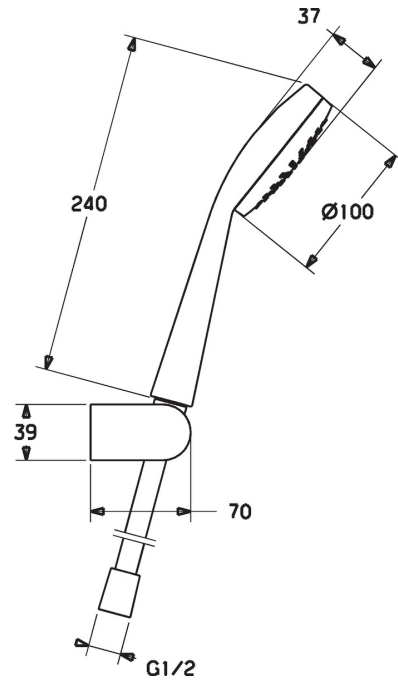

EAN: 4015474241527
static.hansa.com/44170210

- Shower
- Accessories
- Wandmontage
- Chroom
- Handdouche, Douchehouder, Doucheslang (1750 mm), Beschermtechnologie tegen kalkaanslag
- Laminair
- Vuilfilter(s)

Technische gegevens

Doorstromingseigenschappen

Doorstroomhoeveelheid bij 3 bar **12.0 l/min**

Technische eigenschappen

Warmwatertoevoer **max. +65°C**
 Werkdruk **0.5-5 bar**
 Aansluitmaat **G1/2**
 Materiaal **Composite**

Voorschriften

EN-norm **EN 1112**

Reserveonderdelen

SP44170110

	Naam	Code
1	Handdouche, d 100 mm Chrom	44310100
2	Doucheslang, L=1250 Chrom	44120400
2	Doucheslang, L=1750 Chrom	44120300
3	Douchehouder Chrom	44240100