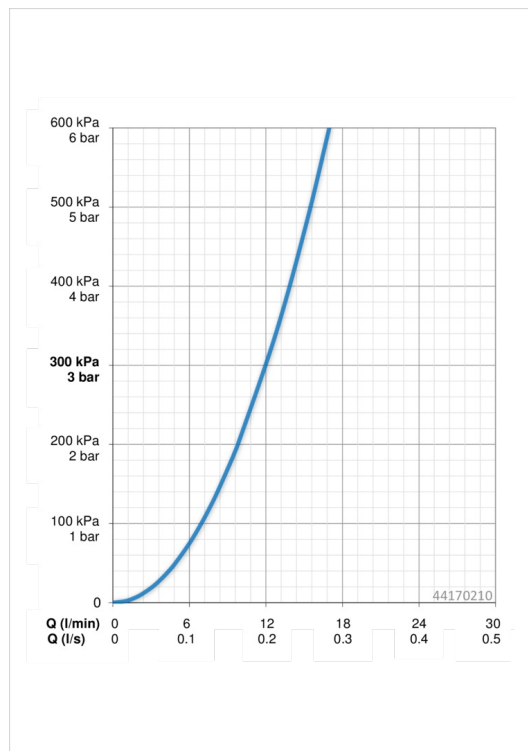

Voorschriften

EN-norm **EN 1112**