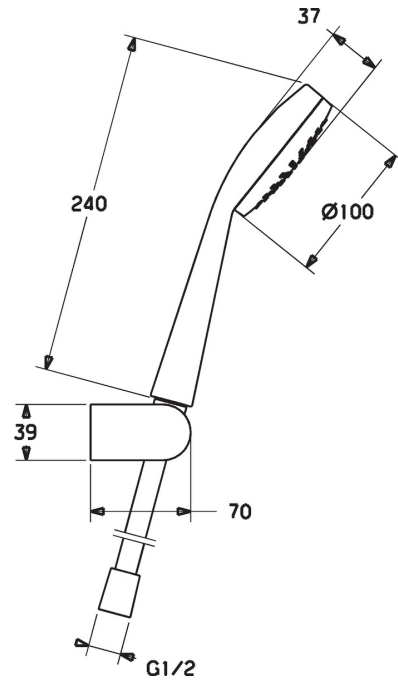

Pièces de rechange

SP44170110

	Nom	Code
1	Douchette, d 100 mm	44310100
2	Flexible, L=1250	44120400
2	Flexible, L=1750	44120300
3	Support douchette	44240100

CONTENT NOT AVAILABLE