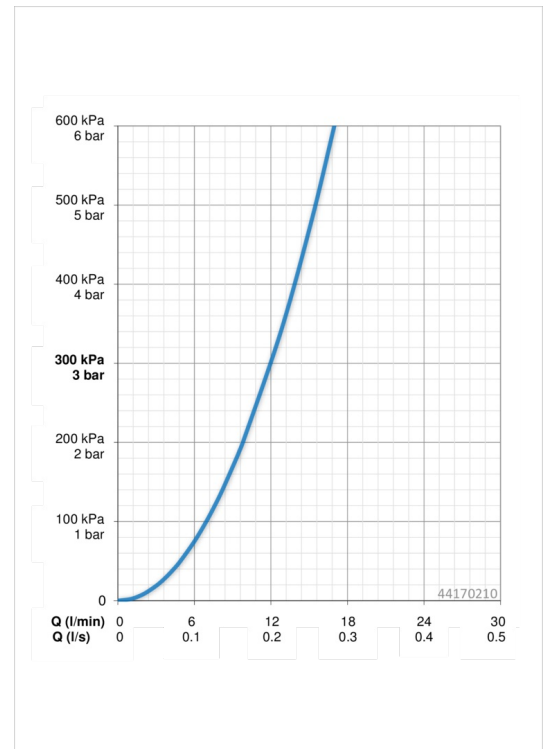

Règlementations

Norme EN **EN 1112**