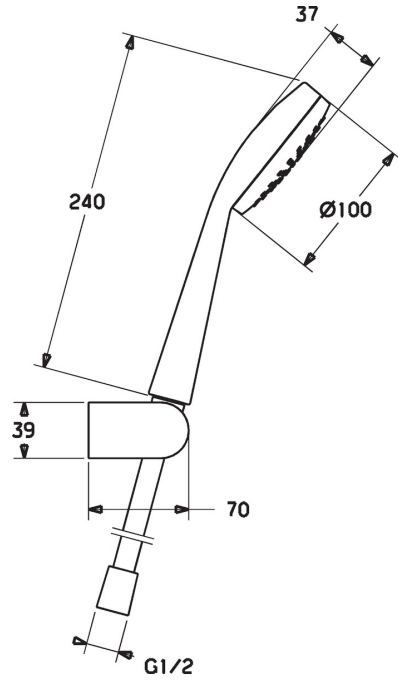

EAN: 4015474241527
static.hansa.com/44170210

- Shower
- Accessories
- Montaje a pared
- Cromado
- Ducha de mano, Soporte de ducha, Flexo de ducha (1750 mm), Protección antical
- Laminar
- Filtros antisuiedad

Datos técnicos

Propiedades de caudal

Caudal volumétrico a 3 bar **12.0 l/min**

Características técnicas

Suministro de agua caliente **max. +65°C**
 Presión de servicio **0.5-5 bar**
 Tamaño conexión **G1/2**
 Material **Composite**

Normativas

Norma EN **EN 1112**

Piezas de repuesto

SP44170110

	Nombre	Código
1	Ducha de mano, d 100 mm	44310100
2	Flexo, L=1250	44120400
2	Flexo, L=1750	44120300
3	Soporte mural	44240100

CONTENT NOT AVAILABLE