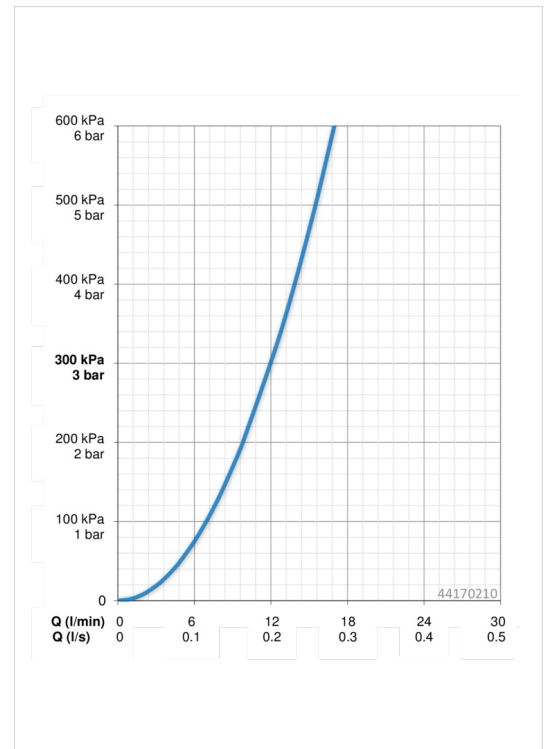

Normativas

Norma EN **EN 1112**