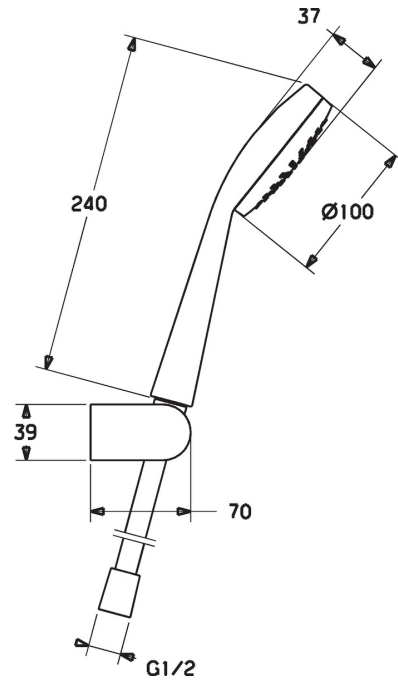

EAN: 4015474241527
static.hansa.com/44170210

- Shower
- Accessories
- Montáž na zeď
- Chrom
- Ruční sprcha, Držák sprchy, Sprchová hadice (1750 mm), Technologie proti usazeninám (snadno se čistí)
- Laminární proud
- Filtr(y) na nečistoty

Technical data

Flow properties

Flow-rate at 3 bar **12.0 l/min**

Technical properties

Hot water supply **max. +65°C**
 Working pressure **0.5-5 bar**
 Connection size **G1/2**
 Material **Kompozit**

Regulations

EN standard **EN 1112**

Spare parts

SP44170110

	Name	Code
1	Ruční sprcha , d 100 mm	44310100
2	Sprchová hadice, L=1250	44120400
2	Sprchová hadice, L=1750	44120300
3	Držák sprchy	44240100

CONTENT NOT AVAILABLE