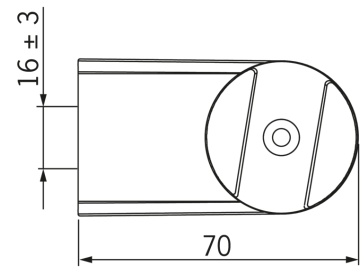

Náhradné diely

SP44170110

	Názov	Kód
1	Ručná sprcha , d 100 mm	44310100
2	Sprchová hadica, L=1250	44120400
2	Sprchová hadica, L=1750	44120300
3	Držiak sprchy	44240100

CONTENT NOT AVAILABLE