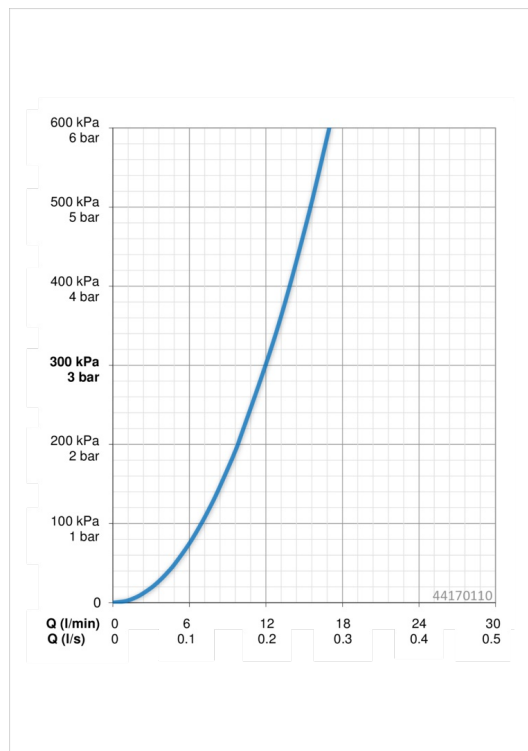

Predpisy

Norma EN **EN 1112**