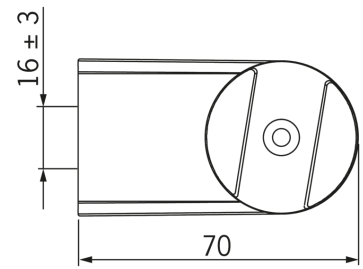

Reserveonderdelen

SP44170110

	Naam	Code
1	Handdouche, d 100 mm Chrom	44310100
2	Doucheslang, L=1250 Chrom	44120400
2	Doucheslang, L=1750 Chrom	44120300
3	Douchehouder Chrom	44240100

CONTENT NOT AVAILABLE