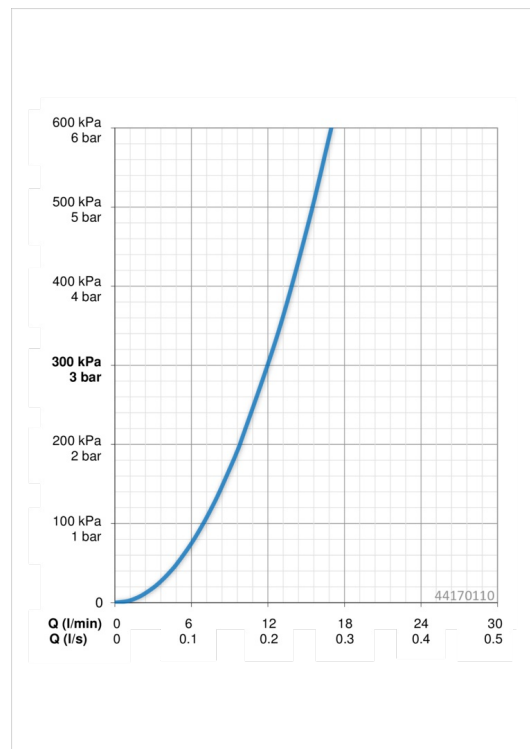

Voorschriften

EN-norm **EN 1112**