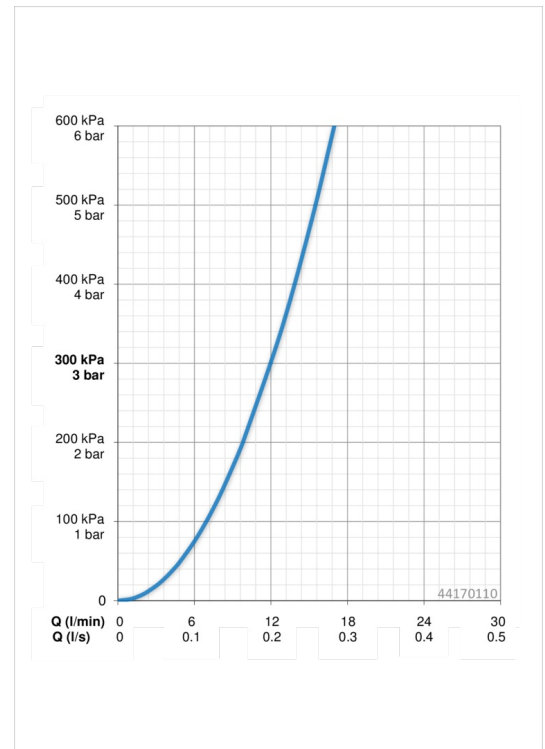

Règlementations

Norme EN **EN 1112**