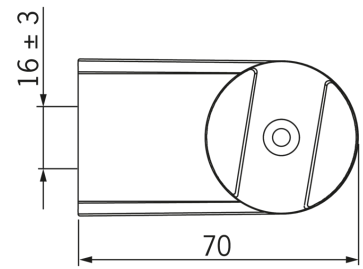

Pièces de rechange

SP44170110

	Nom	Code
1	Douchette, d 100 mm	44310100
2	Flexible, L=1250	44120400
2	Flexible, L=1750	44120300
3	Support douchette	44240100

CONTENT NOT AVAILABLE