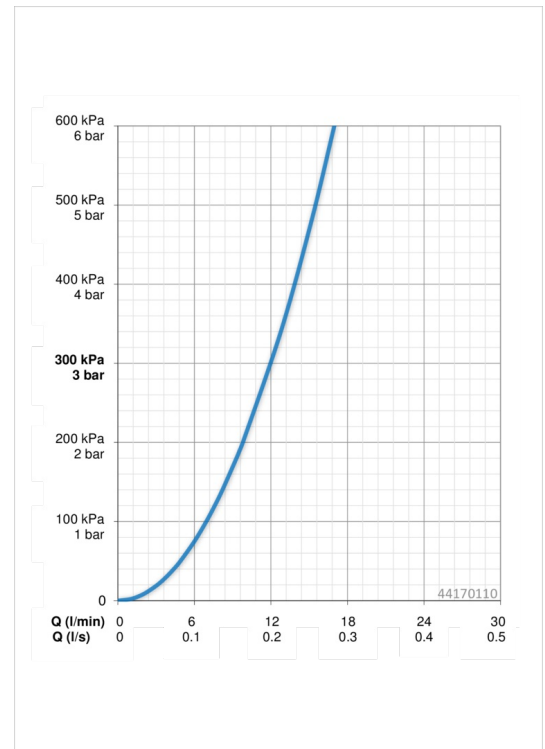

Normativas

Norma EN **EN 1112**