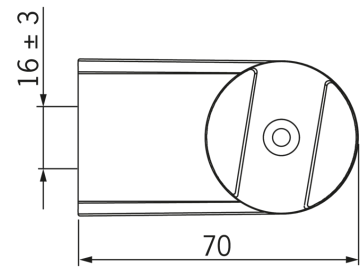

EAN: 4015474238916
static.hansa.com/44170110

- Shower
- Accessories
- Montaje a pared
- Cromado
- Ducha de mano, Soporte de ducha, Flexo de ducha (1250 mm), Protección antical
- Laminar
- Filtros antisuiedad

Datos técnicos

Propiedades de caudal

Caudal volumétrico a 3 bar **12.0 l/min**

Características técnicas

Suministro de agua caliente **max. +65°C**
 Presión de servicio **0.5-5 bar**
 Tamaño conexión **G1/2**
 Material **Composite**

Normativas

Norma EN **EN 1112**

Piezas de repuesto

SP44170110

	Nombre	Código
1	Ducha de mano, d 100 mm	44310100
2	Flexo, L=1250	44120400
2	Flexo, L=1750	44120300
3	Soporte mural	44240100

CONTENT NOT AVAILABLE